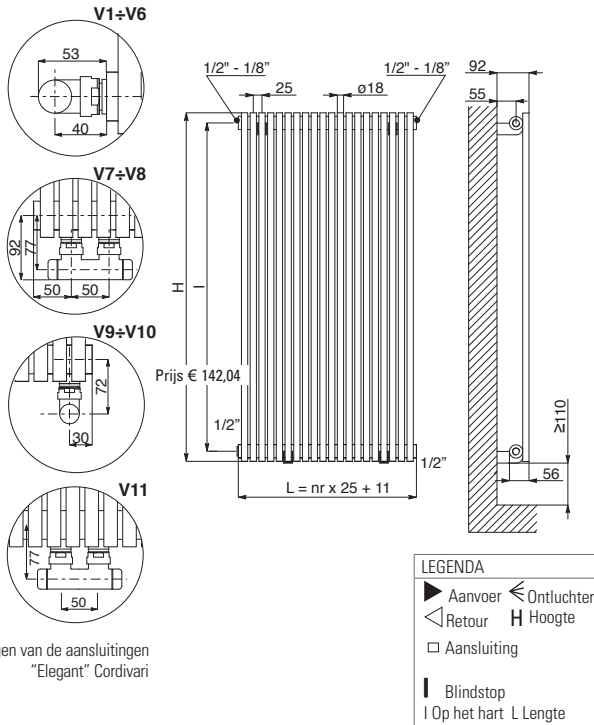

GIADA VERTICAL

Maatvoeringen van de aansluitingen
"Elegant" Cordivari

STANDAARDAANSLUITINGEN V

Bij bestelling dient u altijd de gewenste standaard aansluiting op te geven: (van V1 tot V6)

SPECIALE AANSLUITINGEN V

Bij bestelling dient u altijd de gewenste aansluiting op te geven: (van V7,V8,V9,V10,V11).