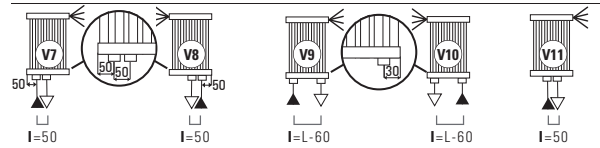

GIADA VERTICAL

Maatvoeringen van de aansluitingen
"Elegant" Cordivari

STANDAARDAANSLUITINGEN V

Bij bestelling dient u altijd de gewenste standaard aansluiting op te geven: (van V1 tot V6)

SPECIALE AANSLUITINGEN V

Bij bestelling dient u altijd de gewenste aansluiting op te geven: (van V7,V8,V9,V10,V11).