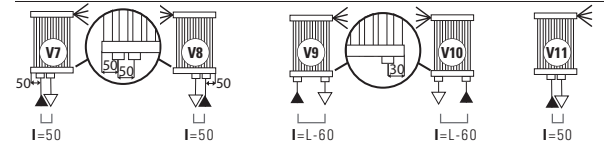

Maatvoeringen van de kranen
"Elegant" Cordivari

LEGENDA	
▶	Aanvoer
◀	Ontluchter
◁	Retour
H	Hoogte
□	Aansluiting
Lengte=20 - Hoogte=15	
	Blindstop
I	Op het hart
L	Lengte

STANDAARDAANSLUITINGEN V

Bij bestelling dient u altijd de gewenste standaard aansluiting op te geven: (van V1 tot V6).

SPECIALE AANSLUITINGEN V (Prijstoeslag)

Bij bestelling dient u altijd de gewenste aansluiting op te geven (van V7,V8,V9,V10,V11).