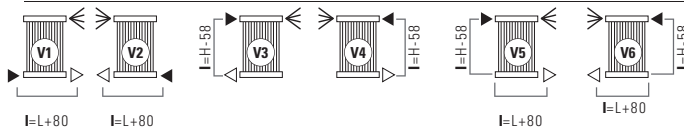

Maatvoeringen van de kranen
"Elegant" Cordivari

LEGENDA	
▶	Aanvoer
◀	Ontluchter
◁	Retour
H	Hoogte
□	Aansluiting
Lengte=20 - Hoogte=15	
	Blindstop
I	Op het hart
L	Lengte

STANDAARDAANSLUITINGEN V

Bij bestelling dient u altijd de gewenste standaard aansluiting op te geven: (van V1 tot V6).

SPECIALE AANSLUITINGEN V (Prijstoeslag)

Bij bestelling dient u altijd de gewenste aansluiting op te geven (van V7,V8,V9,V10,V11).