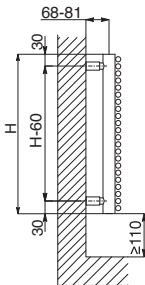

GIADA HORIZONTAL

H6-H7

H1-H5 type

Maatvoeringen van de kranen "Elegant" Cordivari

LEGENDA	
	Aanvoer
	Ontluchter
	Retour
	Aansluiting
	Blindstop
	I Op het hart L Lengte

STANDAARDAANSLUITINGEN H

Bij bestelling dient u altijd de gewenste standaard aansluiting op te geven (van H1 tot H5)

SPECIALE AANSLUITINGEN V

Bij bestelling dient u altijd de gewenste aansluiting op te geven (van H6 tot H7)