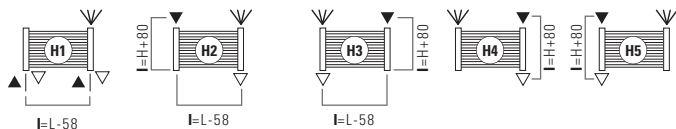

GIADA HORIZONTAL

H6-H7

H1-H5 type

Maatvoeringen van de kranen "Elegant" Cordivari

LEGENDA	
	Aanvoer
	Ontluchter
	Retour
	Aansluiting
	Blindstop
	I Op het hart L Lengte

STANDAARDAANSLUITINGEN H

Bij bestelling dient u altijd de gewenste standaard aansluiting op te geven (van H1 tot H5)

SPECIALE AANSLUITINGEN V

Bij bestelling dient u altijd de gewenste aansluiting op te geven (van H6 tot H7)