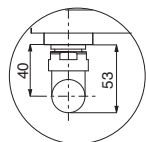

GIADA HORIZONTAL

H6-H7

H1-H5 type

Maatvoeringen van de kranen "Elegant" Cordivari

LEGENDA	
	Aanvoer
	Ontluchter
	Retour
	Aansluiting
	Blindstop
	I Op het hart L Lengte

STANDAARDAANSLUITINGEN H

Bij bestelling dient u altijd de gewenste standaard aansluiting op te geven (van H1 tot H5)