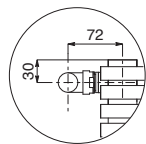

GIADA HORIZONTAL

H6-H7

H1-H5 type

Maatvoeringen van de kranen "Elegant" Cordivari

LEGENDA	
	Aanvoer
	Ontluchter
	Retour
	Aansluiting
	Blindstop
	I Op het hart L Lengte

STANDAARDAANSLUITINGEN H

Bij bestelling dient u altijd de gewenste standaard aansluiting op te geven (van H1 tot H5)

SPECIALE AANSLUITINGEN V

Bij bestelling dient u altijd de gewenste aansluiting op te geven (van H6 tot H7)