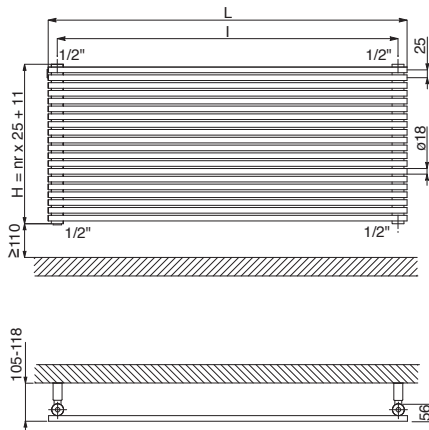

GIADA HORIZONTAL

H6-H7

H1-H5 type

Maatvoeringen van de kranen "Elegant" Cordivari

LEGENDA	
	Aanvoer
	Ontluchter
	Retour
	Aansluiting
	Blindstop
	I Op het hart L Lengte

STANDAARDAANSLUITINGEN H

Bij bestelling dient u altijd de gewenste standaard aansluiting op te geven (van H1 tot H5)

SPECIALE AANSLUITINGEN V

Bij bestelling dient u altijd de gewenste aansluiting op te geven (van H6 tot H7)