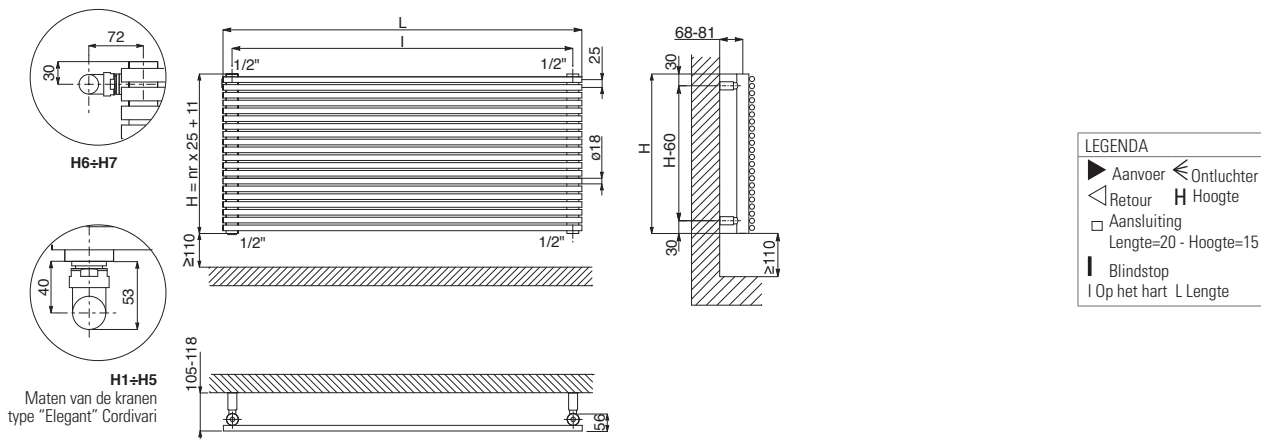

GIADA HORIZONTAL

STANDAARD AANSLUITINGEN H

Bij bestelling dient u altijd de gewenste standaard aansluiting op te geven (van H1 tot H5).

SPECIALE AANSLUITINGEN V

Bij bestelling dient u altijd de gewenste aansluiting op te geven (van H6 tot H7).