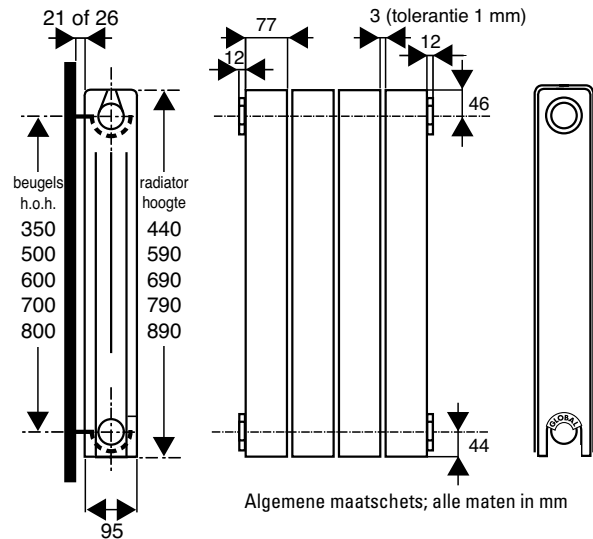

DRL VIP XTREME

440 mm - 890 mm hoog

DRL VIP XTREME DE LUXE

losse set zijbekleding

Aansluitingen incl.
veerbelast plaatje