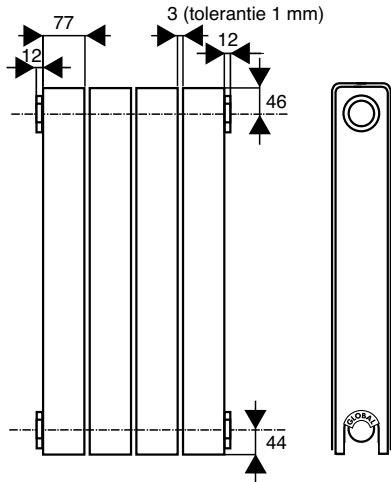

DRL VIP

440 mm - 890 mm hoog

DRL VIPDE LUXE

losse set zijbekleding

Algemene maatschets; alle maten in mm

keerplaatje: bij aansluiting
5 t/m 8 veerbelast
keerplaatje apart
bestellen (art. nr. 900003)

1

aansluitcode