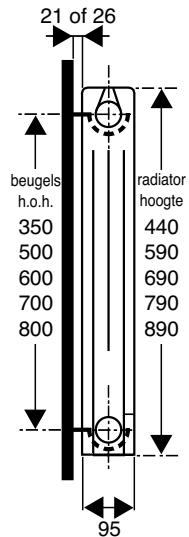

DRL VIP

440 mm - 890 mm hoog

DRL VIPDE LUXE

losse set zijbekleding

Algemene maatschets; alle maten in mm

keerplaatje: bij aansluiting
5 t/m 8 veerbelast
keerplaatje apart
bestellen (art. nr. 900003)

1

aansluitcode