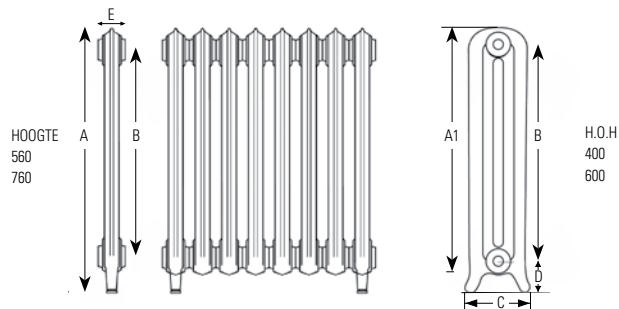

DRL ROYALE 2 KOLOMS

HOOGTE
560
760

H.O.H
400
600

DRL ROYALE 2 KOLOMS

Model	Type	A (mm)	A1 (mm)	B (mm)	C (mm)	D (mm)	E (mm)	Kg	Liter	Afgifte in Watt 90/70/20 per element	Afgifte in Watt 75/65/20 per element
ROYALE	2/560 middenlid		500	400	190	100	78	8,4	2	115	92
ROYALE	2/560 eindlid	560		400	190	100	78	9,2	2	115	92
ROYALE	2/760 middenlid		680	600	190	122	78	9,4	2,6	139	111
ROYALE	2/760 eindlid	760		600	190	122	78	10,3	2,6	139	111

Standaard aansluitingen 1 t/m 8

Bij aansluitingen 5 t/m 8 siliconen stop
gelijktijdig met radiator bestellen.
(art.nr. 900578, €10,-)

Deze moet fabrieksmatig
worden voorgesmonteerd!

LEGENDA

aanvoer
 retour

keerplaatje

aansluitcode