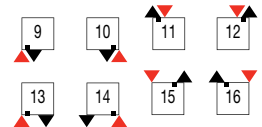

# DRL OSCAR XTREME DE LUXE

Inclusief zijbekleding

alle maten in mm

Gepatenteerde stuiklasmethode, ISO 9002 gecertificeerd

Bij aansluitingen 5 t/m 8  
veerbelast keerplaatje apart  
bestellen. (art. nr. 90003)

Speciale aansluitingen

Middenonderaansluiting 18 is alleen toepasbaar  
bij een even aantal elementen.  
\*totaal maximaal 8 elementen.

3/4" euroconus binnendraad aansluitkoppelingen en keerplaatje zijn bij de compactaansluiting reeds gemonteerd, aansluiten met 1/2" radiatorkraan en voetventiel (zonder staartstuk).