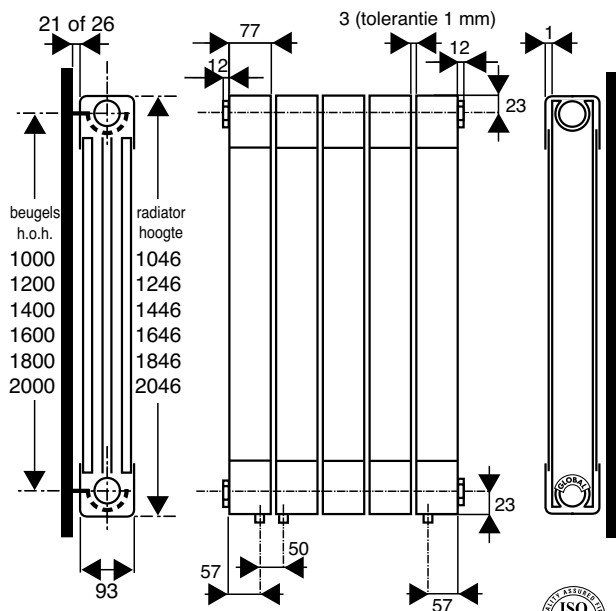

# DRL OSCAR XTREME

1046 mm - 2046 mm hoog

# DRL OSCAR XTREME DE LUXE

Inclusief zijbekleding

alle maten in mm

Gepatenteerde stuiklasmethode, ISO 9002 gecertificeerd

Bij aansluitingen 5 t/m 8  
veerbelast keerplaatje apart  
bestellen. (art. nr. 90003)

Speciale aansluitingen

Middenonderaansluiting 18 is alleen toepasbaar  
bij een even aantal elementen.  
\*totaal maximaal 8 elementen.

3/4" euroconus binnendraad aansluitkoppelingen en keerplaatje zijn bij de compactaansluiting reeds gemonteerd, aansluiten met 1/2" radiatorkraan en voetventiel (zonder staartstuk).

LEGENDA

- aanvoer
- retour
- keerplaatje
- aansluitcode