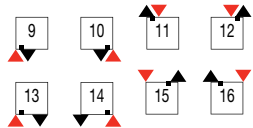

DRL OSCAR

1046 mm - 2046 mm hoog

alle maten in mm

Gepatenteerde stuiklasmethode, ISO 9002 gecertificeerd

DRL OSCARDE LUXE

Inclusief zijbekleding

Standaard aansluitingen 1 t/m 4

Bij aansluitingen 5 t/m 8
veerbelast keerplaatje apart
bestellen. (art. nr. 90003)

Speciale aansluitingen

Middenonderaansluiting 18 is alleen toepasbaar
bij een even aantal elementen.
*totaal maximaal 8 elementen.

3/4" euroconus binnendraad aansluitkoppelingen en keerplaatje zijn bij de compactaansluiting reeds gemonteerd, aansluiten met 1/2" radiatorkraan en voetventiel (zonder staartstuk).