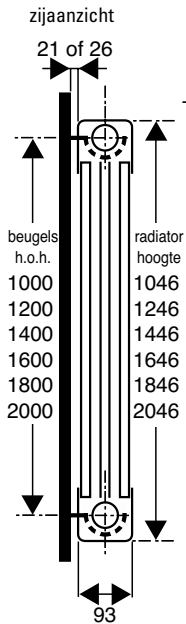

DRL OSCAR

1046 mm - 2046 mm hoog

alle maten in mm

Gepatenteerde stuiklasmethode, ISO 9002 gecertificeerd

DRL OSCARDE LUXE

Inclusief zijbekleding

Standaard aansluitingen 1 t/m 4

Bij aansluitingen 5 t/m 8
veerbelast keerplaatje apart
bestellen. (art. nr. 90003)

Speciale aansluitingen

Middenonderaansluiting 18 is alleen toepasbaar
bij een even aantal elementen.
*totaal maximaal 8 elementen.

3/4" euroconus binnendraad aansluitkoppelingen en keerplaatje zijn bij de compactaansluiting reeds gemonteerd, aansluiten met 1/2" radiatorkraan en voetventiel (zonder staartstuk).