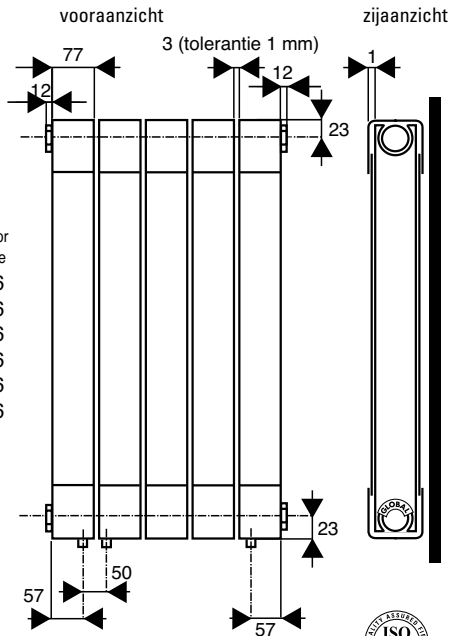

DRL OSCAR

1046 mm - 2046 mm hoog

alle maten in mm

Gepatenteerde stuiklasmethode, ISO 9002 gecertificeerd

DRL OSCARDE LUXE

Inclusief zijbekleding

Standaard aansluitingen 1 t/m 4

Bij aansluitingen 5 t/m 8
veerbelast keerplaatje apart
bestellen. (art. nr. 90003)

Speciale aansluitingen

Middenonderaansluiting 18 is alleen toepasbaar
bij een even aantal elementen.
*totaal maximaal 8 elementen.

3/4" euroconus binnendraad aansluitkoppelingen en keerplaatje zijn bij de compactaansluiting reeds gemonteerd, aansluiten met 1/2" radiatorkraan en voetventiel (zonder staartstuk).

Oscar compactaansluiting (speciale bestelling, max. levertijd 2 weken)

Aansluiten met een H-blok is alleen mogelijk met een DRL OVUS H-blok. Dit DRL OVUS H-blok is alleen af fabriek voorgemonteerd leverbaar en dient dus altijd gelijktijdig met de Oscar-radiator besteld te worden.