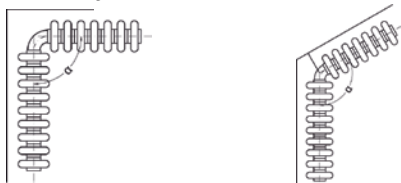

# DRL MULTICOLOM CORNER

gesloten muurhoek

open muurhoek

66 mm 2 koloms  
107 mm 3 koloms  
148 mm 4 koloms  
189 mm 5 koloms  
230 mm 6 koloms

## Standaard aansluitingen 1 t/m 4

Bij aansluitingen 5 t/m 8 veerbelast keerplaatje  
gelijktijdig met radiator bestellen. (art.nr. 903041)

## Speciale aansluitingen

Speciale aansluitingen Completo M30 x 1,5 mm  
met ingebouwd voorinstelbaar thermostatisch  
regelventiel (20 en 21). Alle aansluitingen  
zijn uitgevoerd in 1/2" binnendraad