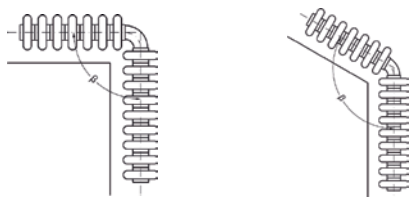

# DRL MULTICOLOM CORNER

gesloten muurhoek

open muurhoek

66 mm 2 koloms  
107 mm 3 koloms  
148 mm 4 koloms  
189 mm 5 koloms  
230 mm 6 koloms

## Standaard aansluitingen 1 t/m 4

Bij aansluitingen 5 t/m 8 veerbelast keerplaatje  
gelijktijdig met radiator bestellen. (art.nr. 903041)

## Speciale aansluitingen

Speciale aansluitingen Completo M30 x 1,5 mm  
met ingebouwd voorinstelbaar thermostatisch  
regelventiel (20 en 21). Alle aansluitingen  
zijn uitgevoerd in 1/2" binnendraad