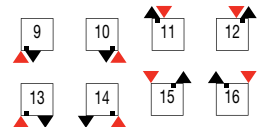

Speciale aansluitingen