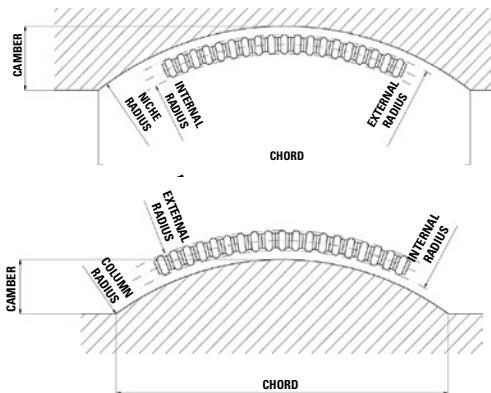

# DRL MULTICOLOM CIRCLE

## Standaard aansluitingen 1 t/m 4

Bij aansluitingen 5 t/m 8 veerbelast keerplaatje gelijktijdig met radiator bestellen. (art.nr. 903041)

## Speciale aansluitingen

Middenonderaansluiting  
 18, 22 en 23 is alleen toepasbaar bij een even aantal elementen

Speciale aansluitingen Completo M30 x 1,5 mm met ingebouwd voorinstelbaar thermostatisch regelventiel (20 t/m 23). Alle aansluitingen zijn uitgevoerd in 1/2" binnendraad

## LEGENDA

- aanvoer
- retour
- veerbelast keerplaatje
- aansluitcode