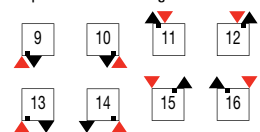

# DRL MULTICOLOM CIRCLE

## Standaard aansluitingen 1 t/m 4

Bij aansluitingen 5 t/m 8 veerbelast keerplaatje gelijktijdig met radiator bestellen. (art.nr. 903041)

## Speciale aansluitingen

Middenonderaansluiting  
 18, 22 en 23 is alleen toepasbaar bij een even aantal elementen

Speciale aansluitingen Completo M30 x 1,5 mm met ingebouwd voorinstelbaar thermostatisch regelventiel (20 t/m 23). Alle aansluitingen zijn uitgevoerd in 1/2" binnendraad