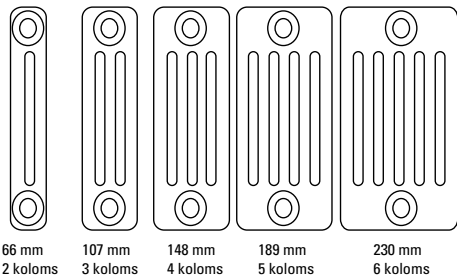

# DRL MULTICOLOM CIRCLE

## Standaard aansluitingen 1 t/m 4

Bij aansluitingen 5 t/m 8 veerbelast keerplaatje gelijktijdig met radiator bestellen. (art.nr. 903041)

## Speciale aansluitingen

Middenonderaansluiting  
 18, 22 en 23 is alleen toepasbaar bij een even aantal elementen

Speciale aansluitingen Completo M30 x 1,5 mm met ingebouwd voorinstelbaar thermostatisch regelventiel (20 t/m 23). Alle aansluitingen zijn uitgevoerd in 1/2" binnendraad

## LEGENDA

- aanvoer
- retour
- veerbelast keerplaatje
- aansluitcode