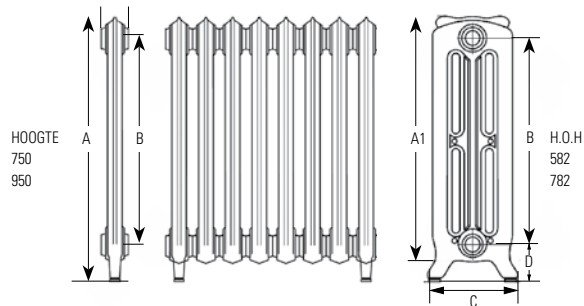

DRL FLORÉAL 3 KOLOMS

DRL FLORÉAL 3 KOLOMS

Model	Type	A (mm)	A1 (mm)	B (mm)	C (mm)	D (mm)	E	Kg	Liter	Afgifte in W/att 90/70/20	Afgifte in W/att 75/65/20
Floréal	3/750 middenlid		690	582	250	107	78	11,0	2,3	173	138
Floréal	3/750 eindlid	750		582	250	107	78	12,5	2,3	173	138
Floréal	3/950 middenlid		890	782	250	107	78	13,9	2,8	228	182
Floréal	3/950 eindlid	950		782	250	107	78	15,4	2,8	228	182

Standaard aansluitingen 1 t/m 4

LEGENDA

- aanvoer
- retour
- aansluitcode
- voorgemonteerde siliconen stop

Bij aansluitingen 5 t/m 8
siliconen stop apart bestellen.
(art.nr. 900578, €10,-)
Deze moet fabrieksmatig
worden voorgemonteerd!