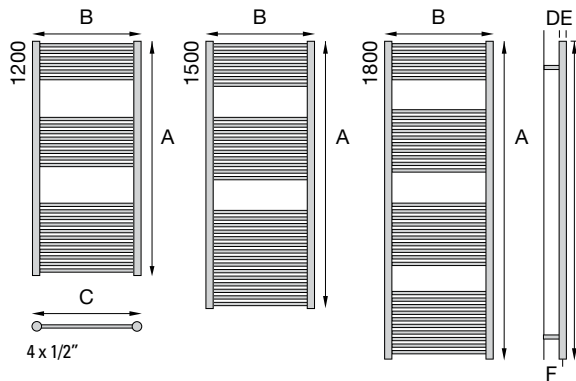

## DRL ELEGANCERVS RECHT

B = breedtemaat radiator 500 of 600 mm

C = hoh afstand van de aansluitingen 462 of 562 mm

D = de afstand tussen de radiator en de wand is 40-65 mm

E = de dieptemaat van de verticale collector is 38 mm

F = de afstand tussen hart aansluiting en de wand is 59-84 mm

Plaats stromingsbuis;  
bij aansluiting 15 en 16,  
DRL stromingsbuis apart bestellen  
(zie pagina 121) en monteren.