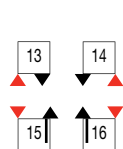

## DRL ELEGANCERVS RECHT

B = breedtemaat radiator 500 of 600 mm

C = hoh afstand van de aansluitingen 462 of 562 mm

D = de afstand tussen de radiator en de wand is 40-65 mm

E = de dieptemaat van de verticale collector is 38 mm

F = de afstand tussen hart aansluiting en de wand is 59-84 mm

Plaats stromingsbuis;  
bij aansluiting 15 en 16,  
DRL stromingsbuis apart bestellen  
(zie pagina 121) en monteren.