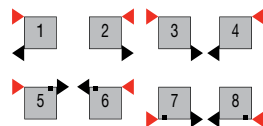

## DRL DECORATO 2 KOLOMS

### DRL DECORATO 2 KOLOMS

Model	Type	A (mm)	A1 (mm)	B (mm)	C (mm)	D (mm)	E	Kg	Liter	Afgifte in Watt 90/70/20	Afgifte in Watt 75/65/20
Decorato	2/508 middenlid	508	446	350	190	115	78	7,4	1,7	112	93
Decorato	2/508 eindlid			350	190	115	78	8,4	1,7	112	93
Decorato	2/660 middenlid		595	500	203	115	78	10,5	2,3	134	111
Decorato	2/660 eindlid	660		500	203	115	78	11,2	2,3	134	111
Decorato	2/760 middenlid		680	605	190	115	78	11,0	2,6	148	118
Decorato	2/760 eindlid	760		605	190	115	78	12,2	2,6	148	118
Decorato	2/950 middenlid		890	795	203	115	78	13,4	3,3	193	154
Decorato	2/950 eindlid	950		795	203	115	78	14,4	3,3	193	154

### Standaard aansluitingen 1 t/m 4