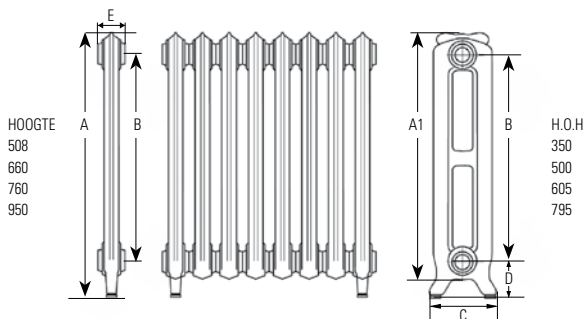

## DRL DECORATO 2 KOLOMS

### DRL DECORATO 2 KOLOMS

Model	Type	A (mm)	A1 (mm)	B (mm)	C (mm)	D (mm)	E	Kg	Liter	Afgifte in Watt 90/70/20	Afgifte in Watt 75/65/20
Decorato	2/508 middenlid	508	446	350	190	115	78	7,4	1,7	112	93
Decorato	2/508 eindlid			350	190	115	78	8,4	1,7	112	93
Decorato	2/660 middenlid		595	500	203	115	78	10,5	2,3	134	111
Decorato	2/660 eindlid	660		500	203	115	78	11,2	2,3	134	111
Decorato	2/760 middenlid		680	605	190	115	78	11,0	2,6	148	118
Decorato	2/760 eindlid	760		605	190	115	78	12,2	2,6	148	118
Decorato	2/950 middenlid		890	795	203	115	78	13,4	3,3	193	154
Decorato	2/950 eindlid	950		795	203	115	78	14,4	3,3	193	154

### Standaard aansluitingen 1 t/m 4

### LEGENDA

- aanvoer
- retour
- aansluitcode
- voorgemonteerde siliconen stop

Bij aansluitingen 5 t/m 8  
siliconen stop apart bestellen.

(art.nr. 900578, €10,-)

Deze moet fabrieksmatig  
worden voorgemonteerd!