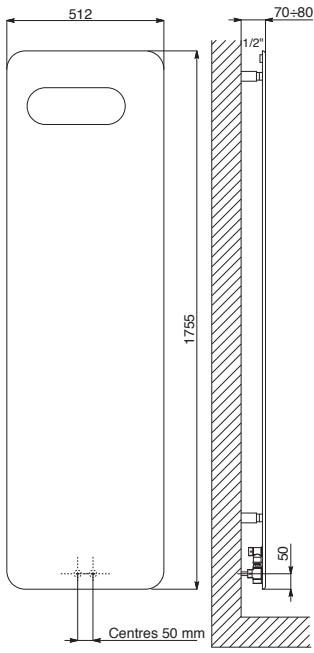

BADGE®

BADGE®CONTROL is inclusief Kraanset en thermostaatkop.