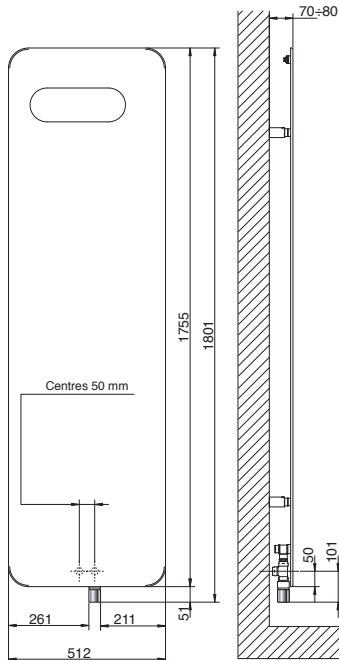

BADGE®

BADGE®CONTROL is inclusief Kraanset en thermostaatkop.