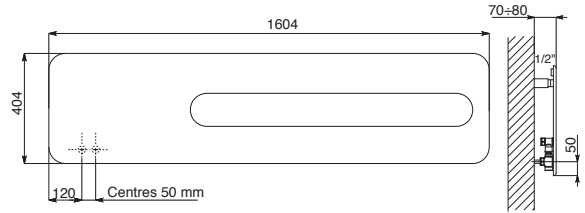

BADGE®

BADGE®CONTROL is inclusief Kraanset en thermostaatkop.