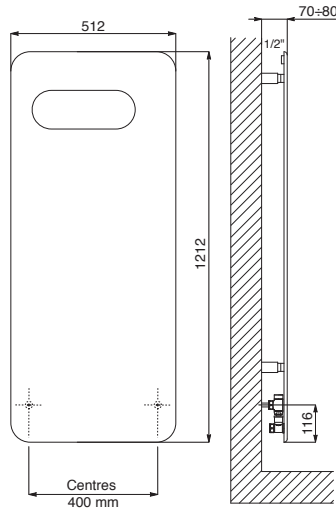

BADGE®

BADGE®CONTROL is inclusief Kraanset en thermostaatkop.