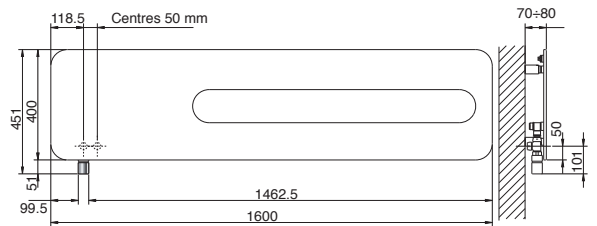

BADGE®

BADGE®CONTROL is inclusief Kraanset en thermostaatkop.