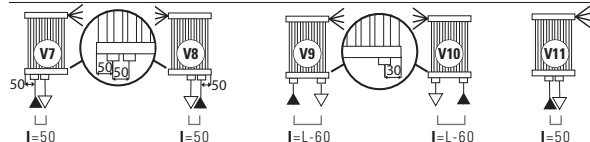

Maatvoeringen van de aansluitingen type "Elegant" Cordivari

STANDAARD AANSLUITINGEN V

Bij bestelling dient u altijd de gewenste standaard aansluiting op te geven: (van V1 tot V6).

SPECIALE AANSLUITINGEN V

Bij bestelling dient u altijd de gewenste aansluiting op te geven (van V7,V8,V9,V10,V11).