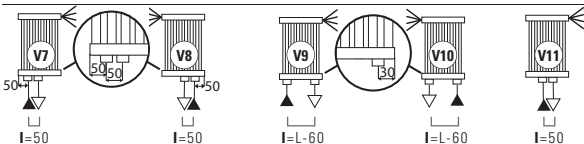

ALICE TANDEM^{VERTICAL}

Maatvoeringen van de aansluitingen
type "Elegant" Cordivari

STANDAARDAANSLUITINGEN V

Bij bestelling dient u altijd de gewenste standaard aansluiting op te geven: (van V1 tot V6).

SPECIALE ANSLUITINGEN V

Bij bestelling dient u altijd de gewenste aansluiting op te geven (van V7,V8,V9,V10,V11).