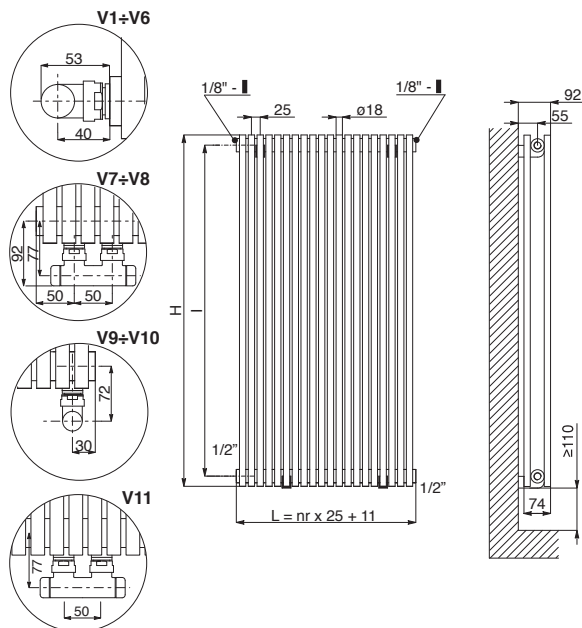

ALICE TANDEM^{VERTICAL}

Maatvoeringen van de aansluitingen
type "Elegant" Cordivari

STANDAARDAANSLUITINGEN V

Bij bestelling dient u altijd de gewenste standaard aansluiting op te geven: (van V1 tot V6).

SPECIALE ANSLUITINGEN V

Bij bestelling dient u altijd de gewenste aansluiting op te geven (van V7,V8,V9,V10,V11).