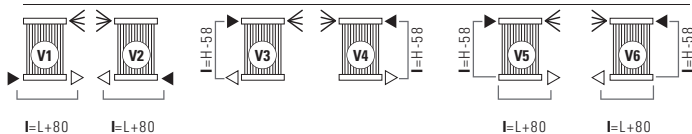

ALICE TANDEM^{VERTICAL}

Maatvoeringen van de aansluitingen
type "Elegant" Cordivari

STANDAARDAANSLUITINGEN V

Bij bestelling dient u altijd de gewenste standaard aansluiting op te geven: (van V1 tot V6).

SPECIALE ANSLUITINGEN V

Bij bestelling dient u altijd de gewenste aansluiting op te geven (van V7,V8,V9,V10,V11).