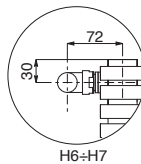

ALICE TANDEM HORIZONTAL

Maatvoeringen van de aansluitingen
"Elegant" Cordivari

LEGENDA	
	Aanvoer
	Ontluchter
	Retour
	H Hoogte
	Aansluiting
Lengte=20 · Hoogte=15	
	Op het hart
	L Lengte

STANDAARDAANSLUITINGEN V

Bij bestelling dient u altijd de gewenste standaard aansluiting op te geven (van H1 tot H5)

SPECIALE AANSLUITINGEN V

Bij bestelling dient u altijd de gewenste aansluiting op te geven (van H6 tot H7)