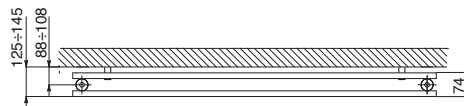

ALICE TANDEM HORIZONTAL

Maatvoeringen van de aansluitingen
"Elegant" Cordivari

LEGENDA	
	Aanvoer
	Ontluchter
	Retour
	H Hoogte
	Aansluiting
Lengte=20 · Hoogte=15	
	Op het hart
	L Lengte

STANDAARDAANSLUITINGEN V

Bij bestelling dient u altijd de gewenste standaard aansluiting op te geven (van H1 tot H5)

SPECIALE AANSLUITINGEN V

Bij bestelling dient u altijd de gewenste aansluiting op te geven (van H6 tot H7)