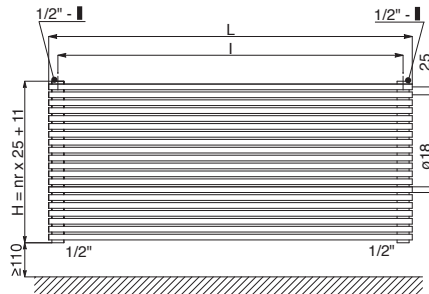

ALICE TANDEM HORIZONTAL

Maatvoeringen van de aansluitingen
"Elegant" Cordivari

LEGENDA	
	Aanvoer
	Ontluchter
	Retour
	H Hoogte
	Aansluiting
Lengte=20 · Hoogte=15	
	Op het hart
	L Lengte

STANDAARDAANSLUITINGEN V

Bij bestelling dient u altijd de gewenste standaard aansluiting op te geven (van H1 tot H5)

SPECIALE AANSLUITINGEN V

Bij bestelling dient u altijd de gewenste aansluiting op te geven (van H6 tot H7)