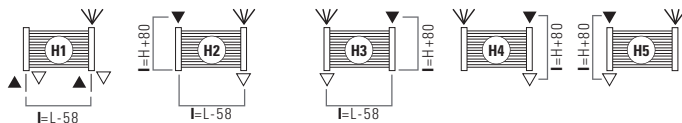

ALICE TANDEM HORIZONTAL

Maatvoeringen van de aansluitingen
"Elegant" Cordivari

LEGENDA	
	Aanvoer
	Ontluchter
	Retour
	H Hoogte
	Aansluiting
Lengte=20 · Hoogte=15	
	Op het hart
	L Lengte

STANDAARDAANSLUITINGEN V

Bij bestelling dient u altijd de gewenste standaard aansluiting op te geven (van H1 tot H5)

SPECIALE AANSLUITINGEN V

Bij bestelling dient u altijd de gewenste aansluiting op te geven (van H6 tot H7)