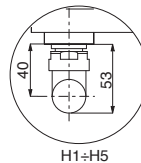

ALICE TANDEM HORIZONTAL

Maatvoeringen van de aansluitingen
"Elegant" Cordivari

LEGENDA	
	Aanvoer
	Ontluchter
	Retour
	H Hoogte
	Aansluiting
Lengte=20 · Hoogte=15	
	Op het hart
	L Lengte

STANDAARDAANSLUITINGEN V