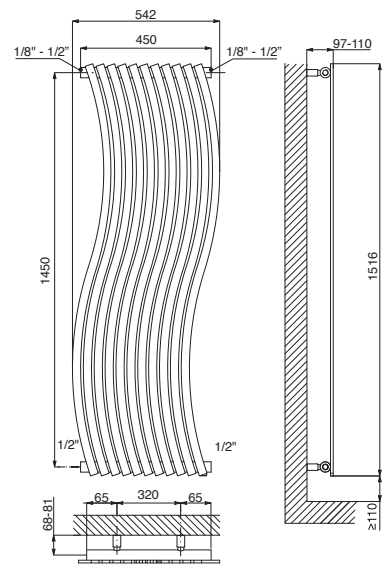

14 ELEMENTEN

11 ELEMENTEN

STANDAARD-AANSLUITINGEN H

Bij bestelling dient u altijd de gewenste standaard aansluiting op te geven: (van H1 tot H5):

SPECIALE AANSLUITINGEN H

Bij bestelling dient u altijd de gewenste standaard aansluiting op te geven: (van H6 tot H7):

LEGENDA	
▶ Aanvoer	◀ Ontluchter
◁ Retour	H Hoogte
□ Aansluiting	Lengthe=20 - Hoogte=15
I Op het hart	L Lengte

14 ELEMENTEN

Maatvoeringen van de aansluitingen "Elegant" Cordivari

LEGENDA	
▶ Aanvoer	◀ Ontluchter
◁ Retour	H Hoogte
□ Aansluiting	Lengthe=20 - Hoogte=15
I Op het hart	L Lengte

11 ELEMENTEN

STANDAARD-AANSLUITINGEN V

Bij bestelling dient u altijd de gewenste standaard aansluiting op te geven: (van V1 tot V6)

SPECIALE AANSLUITINGEN V

Bij bestelling dient u altijd de gewenste aansluiting op te geven: (van V7, V8, V9, V10, V11)