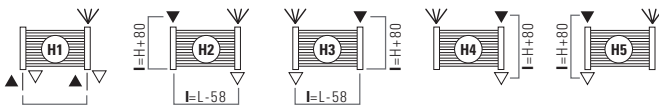

14 ELEMENTEN

11 ELEMENTEN

STANDAARD-AANSLUITINGEN H

Bij bestelling dient u altijd de gewenste standaard aansluiting op te geven: (van H1 tot H5):

SPECIALE AANSLUITINGEN H

Bij bestelling dient u altijd de gewenste standaard aansluiting op te geven: (van H6 tot H7):

LEGENDA	
▶ Aanvoer	◀ Ontluchter
◁ Retour	H Hoogte
□ Aansluiting	Lengthe=20 - Hoogte=15
I Op het hart	L Lengte

14 ELEMENTEN

Maatvoeringen van de aansluitingen "Elegant" Cordivari

LEGENDA	
▶ Aanvoer	◀ Ontluchter
◁ Retour	H Hoogte
□ Aansluiting	Lengthe=20 - Hoogte=15
I Op het hart	L Lengte