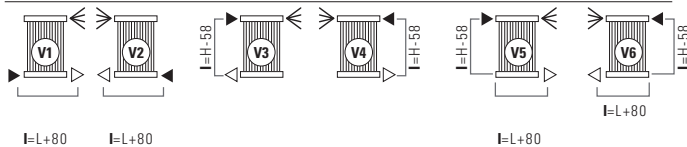

14 ELEMENTEN

11 ELEMENTEN

STANDAARD-AANSLUITINGEN H

Bij bestelling dient u altijd de gewenste standaard aansluiting op te geven: (van H1 tot H5):

SPECIALE AANSLUITINGEN H

Bij bestelling dient u altijd de gewenste standaard aansluiting op te geven: (van H6 tot H7):

LEGENDA	
▶ Aanvoer	◀ Ontluchter
◁ Retour	H Hoogte
□ Aansluiting	Lengthe=20 - Hoogte=15
I Op het hart	L Lengte

14 ELEMENTEN

Maatvoeringen van de aansluitingen "Elegant" Cordivari

LEGENDA	
▶ Aanvoer	◀ Ontluchter
◁ Retour	H Hoogte
□ Aansluiting	Lengthe=20 - Hoogte=15
I Op het hart	L Lengte

11 ELEMENTEN

STANDAARD-AANSLUITINGEN V

Bij bestelling dient u altijd de gewenste standaard aansluiting op te geven: (van V1 tot V6)

SPECIALE AANSLUITINGEN V

Bij bestelling dient u altijd de gewenste aansluiting op te geven: (van V7, V8, V9, V10, V11)