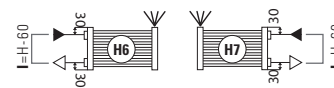

14 ELEMENTEN

11 ELEMENTEN

STANDAARD-AANSLUITINGEN H

Bij bestelling dient u altijd de gewenste standaard aansluiting op te geven: (van H1 tot H5):

SPECIALE AANSLUITINGEN H

Bij bestelling dient u altijd de gewenste standaard aansluiting op te geven: (van H6 tot H7):

LEGENDA	
▶ Aanvoer	◀ Ontluchter
◁ Retour	H Hoogte
□ Aansluiting	Lengthe=20 - Hoogte=15
I Op het hart	L Lengte

14 ELEMENTEN

Maatvoeringen van de aansluitingen "Elegant" Cordivari

LEGENDA	
▶ Aanvoer	◀ Ontluchter
◁ Retour	H Hoogte
□ Aansluiting	Lengthe=20 - Hoogte=15
I Op het hart	L Lengte