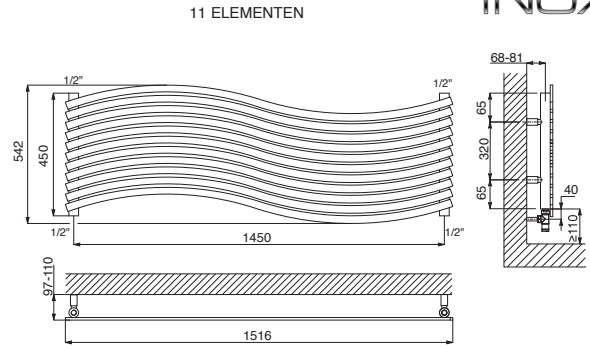

14 ELEMENTEN

11 ELEMENTEN

STANDAARD-AANSLUITINGEN H

Bij bestelling dient u altijd de gewenste standaard aansluiting op te geven: (van H1 tot H5):

SPECIALE AANSLUITINGEN H

Bij bestelling dient u altijd de gewenste standaard aansluiting op te geven: (van H6 tot H7):

LEGENDA	
▶ Aanvoer	◀ Ontluchter
◁ Retour	H Hoogte
□ Aansluiting	Lengthe=20 - Hoogte=15
I Op het hart	L Lengte

14 ELEMENTEN

Maatvoeringen van de aansluitingen "Elegant" Cordivari

LEGENDA	
▶ Aanvoer	◀ Ontluchter
◁ Retour	H Hoogte
□ Aansluiting	Lengthe=20 - Hoogte=15
I Op het hart	L Lengte