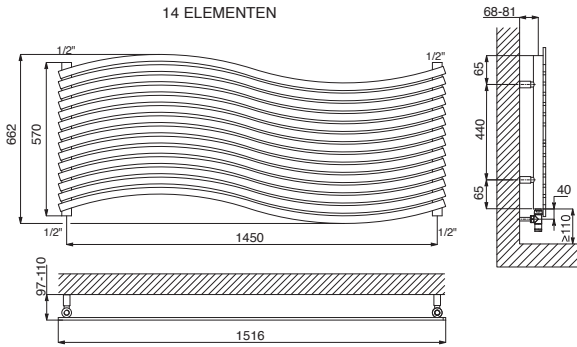

14 ELEMENTEN

11 ELEMENTEN

STANDAARD-AANSLUITINGEN H

Bij bestelling dient u altijd de gewenste standaard aansluiting op te geven: (van H1 tot H5):

SPECIALE AANSLUITINGEN H

Bij bestelling dient u altijd de gewenste standaard aansluiting op te geven: (van H6 tot H7):

LEGENDA	
▶ Aanvoer	◀ Ontluchter
◁ Retour	H Hoogte
□ Aansluiting	Lengthe=20 - Hoogte=15
I Op het hart	L Lengte

14 ELEMENTEN

Maatvoeringen van de aansluitingen "Elegant" Cordivari

LEGENDA	
▶ Aanvoer	◀ Ontluchter
◁ Retour	H Hoogte
□ Aansluiting	Lengthe=20 - Hoogte=15
I Op het hart	L Lengte