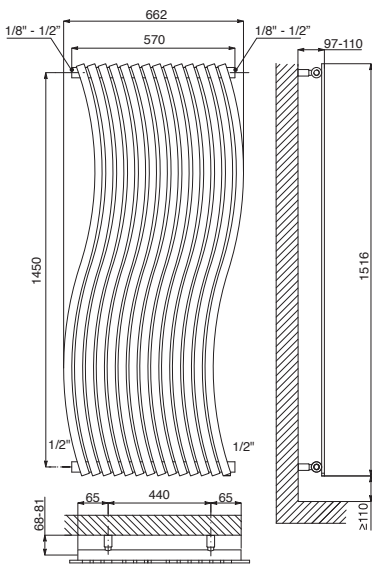

14 ELEMENTEN

11 ELEMENTEN

STANDAARD-AANSLUITINGEN H

Bij bestelling dient u altijd de gewenste standaard aansluiting op te geven: (van H1 tot H5):

SPECIALE AANSLUITINGEN H

Bij bestelling dient u altijd de gewenste standaard aansluiting op te geven: (van H6 tot H7):

LEGENDA	
▶ Aanvoer	◀ Ontluchter
◁ Retour	H Hoogte
□ Aansluiting	Lengthe=20 - Hoogte=15
I Op het hart	L Lengte

14 ELEMENTEN

Maatvoeringen van de aansluitingen "Elegant" Cordivari

LEGENDA	
▶ Aanvoer	◀ Ontluchter
◁ Retour	H Hoogte
□ Aansluiting	Lengthe=20 - Hoogte=15
I Op het hart	L Lengte