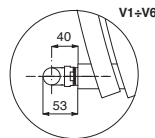

14 ELEMENTEN

11 ELEMENTEN

STANDAARD-AANSLUITINGEN H

Bij bestelling dient u altijd de gewenste standaard aansluiting op te geven: (van H1 tot H5):

SPECIALE AANSLUITINGEN H

Bij bestelling dient u altijd de gewenste standaard aansluiting op te geven: (van H6 tot H7):

LEGENDA	
▶ Aanvoer	◀ Ontluchter
◁ Retour	H Hoogte
□ Aansluiting	Lengthe=20 - Hoogte=15
I Op het hart	L Lengte

14 ELEMENTEN

Maatvoeringen van de aansluitingen "Elegant" Cordivari

LEGENDA	
▶ Aanvoer	◀ Ontluchter
◁ Retour	H Hoogte
□ Aansluiting	Lengthe=20 - Hoogte=15
I Op het hart	L Lengte