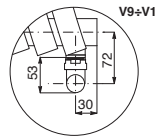

14 ELEMENTEN

11 ELEMENTEN

STANDAARD-AANSLUITINGEN H

Bij bestelling dient u altijd de gewenste standaard aansluiting op te geven: (van H1 tot H5):

SPECIALE AANSLUITINGEN H

Bij bestelling dient u altijd de gewenste standaard aansluiting op te geven: (van H6 tot H7):

LEGENDA	
▶ Aanvoer	◀ Ontluchter
◁ Retour	H Hoogte
□ Aansluiting	Lengthe=20 - Hoogte=15
I Op het hart	L Lengte

14 ELEMENTEN

Maatvoeringen van de aansluitingen "Elegant" Cordivari

LEGENDA	
▶ Aanvoer	◀ Ontluchter
◁ Retour	H Hoogte
□ Aansluiting	Lengthe=20 - Hoogte=15
I Op het hart	L Lengte