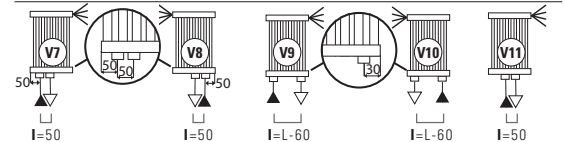

LEGENDA	
▶ Aanvoer	◀ Ontluchter
◁ Retour	H Hoogte
□ Aansluiting	Lengthe=20 - Hoogte=15
I Op het hart	L Lengte

14 ELEMENTEN

Maatvoeringen van de aansluitingen "Elegant" Cordivari

LEGENDA	
▶ Aanvoer	◀ Ontluchter
◁ Retour	H Hoogte
□ Aansluiting	Lengthe=20 - Hoogte=15
I Op het hart	L Lengte

11 ELEMENTEN

STANDAARD-AANSLUITINGEN V

Bij bestelling dient u altijd de gewenste standaard aansluiting op te geven: (van V1 tot V6)

SPECIALE AANSLUITINGEN V

Bij bestelling dient u altijd de gewenste aansluiting op te geven: (van V7, V8, V9, V10, V11)