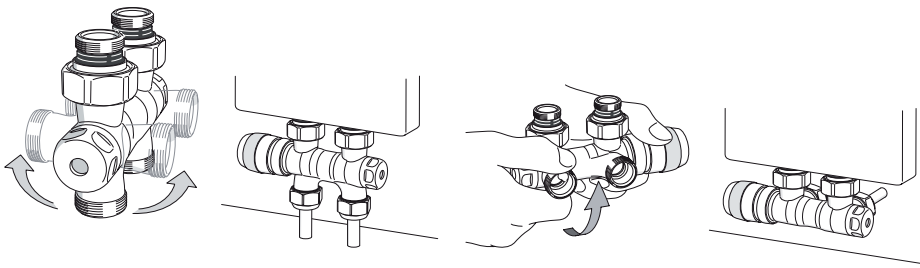

Bekijk de film:

Compleet met koppelingsets 15 en 16 mm ... past altijd

DRL FREESTYLE ONDERBLOK KIT

Voor het aansluiten van (compact) radiatoren met een 50 mm aansluiting heeft DRL Products met de DRL Freestyle 50 mm onderblok kit nu de altijd passende 50 mm onderblok combinatie in één doos. Voor iedere situatie altijd de passende combinatie in één doos: past altijd! Het onderblok met draaibare aansluitingen, voor leidingen recht uit de vloer of haaks uit de wand, is afsluitbaar en tevens toepasbaar voor 1- en 2 pijps-systeem en wordt compleet geleverd met koppelingen voor leidingen 15 en multilayerbuis 16x2mm. De sierkap en thermostaatkop maakt het onderblok esthetisch en technisch compleet.

- Altijd de passende combinatie in één doos
- Draaibare aansluiting voor leidingen 15 en 16mm, recht uit de vloer of haaks uit de wand
- Toepasbaar voor 1- en 2 pijps-systeem
- Afsluitbaar voetventiel

Inhoud DRL Freestyle onderblok kit:

- 1x draaibaar onderblok 50mm haaks/recht
- 1x kunststof sierkap
- 1x thermostaatkop M30x1,5
- 2x vernikkelde wartel M24
- 2x koppelingset 15mm cv/koperen buis
- 2x koppelingset 16x2mm VPE-VPE/ALU inlage

Bekijk de film:

DRL FREESTYLE Onderblokket draaibaar onderblok 50 mm HAAKS/RECHT
Sierkap, thermostaatknop M30x1,5, vernikkelde wartel M24 met koppelingset 15 (cv/koperen buis)
en 16 mm VPE-VPE ALU inlage