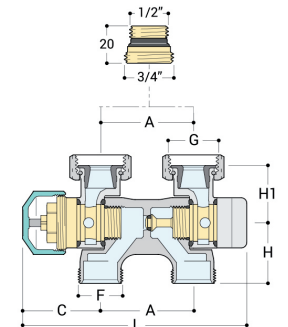

Inhoud DRL Freestyle onderblok kit:

- 1x draaibaar onderblok 50mm haaks/recht
- 1x kunststof sierkap
- 1x thermostaatkop M30x1,5
- 2x vernikkelde wartel M24
- 2x koppelingset 15mm cv/koperen buis
- 2x koppelingset 16x2mm VPE-VPE/ALU inlage

Bekijk de film:

DRL FREESTYLE Onderblokket draaibaar onderblok 50 mm HAAKS/RECHT
Sierkap, thermostaatknop M30x1,5, vernikkelde wartel M24 met koppelingset 15 (cv/koperen buis)
en 16 mm VPE-VPE ALU inlage

DRL.ART.NR.	KLEUR	AANSLUITING	CODE	PRIJS €
550027	Sierkap en Thermostaatknop Wit	Ø 14-15-16 mm	K08	93,20
550028	Sierkap en Thermostaatknop Mat Zwart	Ø 14-15-16 mm	K08	124,20

G	F	T1	T2	CH
1/2"	16	10	15	24
1/2"	16	12	15	24
1/2"	16	14	15	24
24x19	18	10	17	27
24x19	18	12	17	27
24x19	18	14	17	27
24x19	18	15	17	27
24x19	18	16	17	27
24x19	-	18	17	27

G	F	T1	T2	A	CH
24x19	18	9,5-10	14	17	28
24x19	18	11,5-12	16	17	28
24x19	18	11,5-12	17	17	28
24x19	18	13,5-14	18	17	28
24x19	18	15,5-16	20	17	28

H	L	A
80	115	46

G	H	D
M30x1,5	84	42

G	F	H	H1	L	A	C
1/2"	24x19	32	30	120	50	41