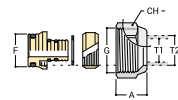

DRL FREESTYLE Onderblokket draaibaar onderblok 50 mm HAAKS/RECHT
Sierkap, thermostaatknop M30x1,5, vernikkelde wartel M24 met koppelingset 15 (cv/koperen buis)
en 16 mm VPE-VPE ALU inlage

DRL.ART.NR.	KLEUR	AANSLUITING	CODE	PRIJS €
550027	Sierkap en Thermostaatknop Wit	Ø 14-15-16 mm	K08	93,20
550028	Sierkap en Thermostaatknop Mat Zwart	Ø 14-15-16 mm	K08	124,20