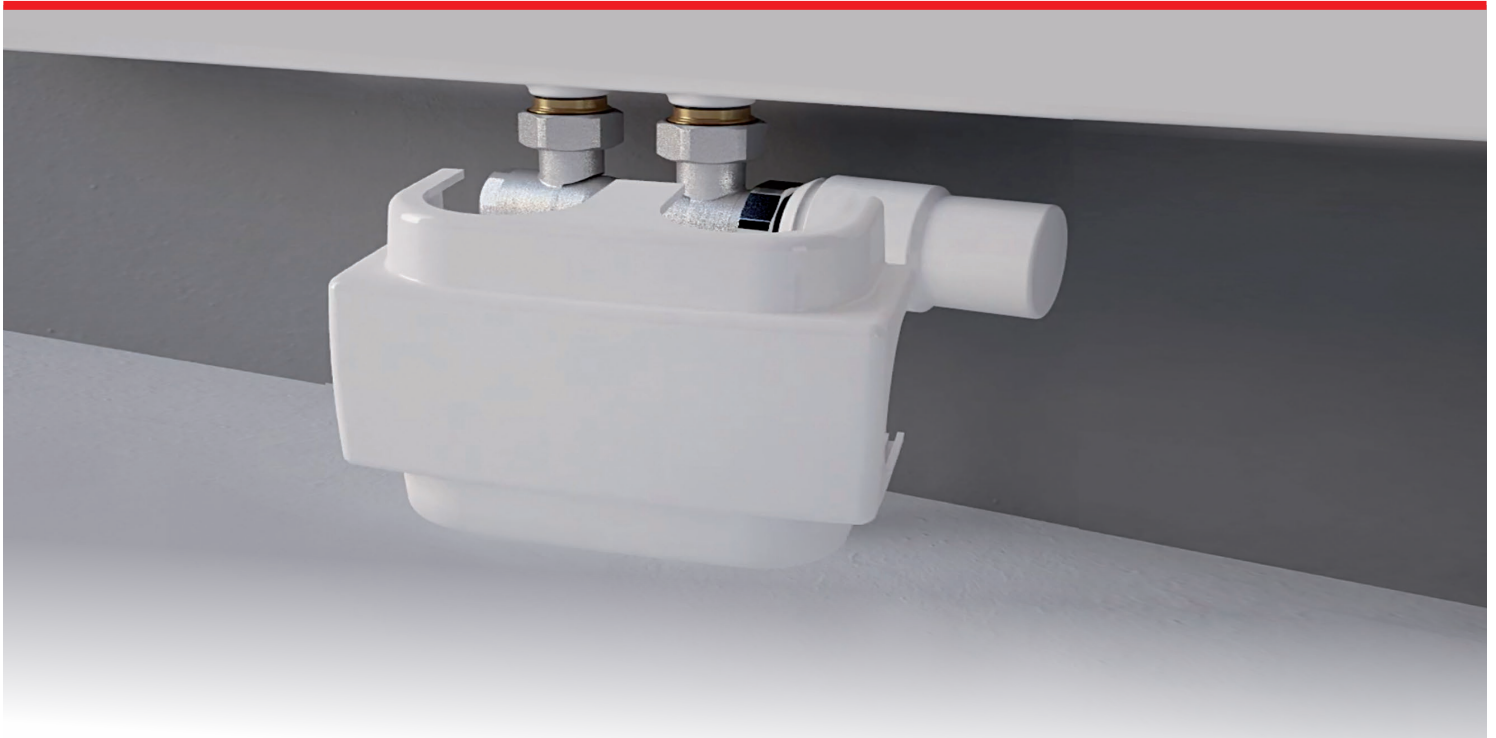

Bekijk de film:

Compleet met koppelingsets 15 en 16 mm ... past altijd

DRL FREESTYLE ONDERBLOK KIT

Voor het aansluiten van (compact) radiatoren met een 50 mm aansluiting heeft DRL Products met de DRL Freestyle 50 mm onderblok kit nu de altijd passende 50 mm onderblok combinatie in één doos. Voor iedere situatie altijd de passende combinatie in één doos: past altijd! Het onderblok met draaibare aansluitingen, voor leidingen recht uit de vloer of haaks uit de wand, is afsluitbaar en tevens toepasbaar voor 1- en 2 pijps-systeem en wordt compleet geleverd met koppelingen voor leidingen 15 en multilayerbuis 16x2mm. De sierkap en thermostaatkop maakt het onderblok esthetisch en technisch compleet.

- Altijd de passende combinatie in één doos
- Draaibare aansluiting voor leidingen 15 en 16mm, recht uit de vloer of haaks uit de wand
- Toepasbaar voor 1- en 2 pijps-systeem
- Afsluitbaar voetventiel

Inhoud DRL Freestyle onderblok kit:

- 1x draaibaar onderblok 50mm haaks/recht
- 1x kunststof sierkap
- 1x thermostaatkop M30x1,5
- 2x vernikkelde wartel M24
- 2x koppelingset 15mm cv/koperen buis
- 2x koppelingset 16x2mm VPE-VPE/ALU inlage

Bekijk de film:

DRL FREESTYLE Onderblokket draaibaar onderblok 50 mm HAAKS/RECHT
Sierkap, thermostaatknop M30x1,5, vernikkelde wartel M24 met koppelingset 15 (cv/koperen buis)
en 16 mm VPE-VPE ALU inlage