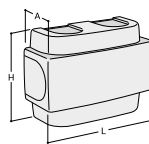

DRL FREESTYLE Onderblokket draaibaar onderblok 50 mm HAAKS/RECHT
Sierkap, thermostaatknop M30x1,5, vernikkelde wartel M24 met koppelingset 15 (cv/koperen buis)
en 16 mm VPE-VPE ALU inlage

DRL.ART.NR.	KLEUR	AANSLUITING	CODE	PRIJS €
550027	Sierkap en Thermostaatknop Wit	Ø 14-15-16 mm	K08	93,20
550028	Sierkap en Thermostaatknop Mat Zwart	Ø 14-15-16 mm	K08	124,20