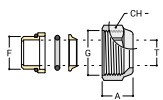

DRL FREESTYLE Onderblokket draaibaar onderblok 50 mm HAAKS/RECHT
Sierkap, thermostaatknop M30x1,5, vernikkelde wartel M24 met koppelingset 15 (cv/koperen buis)
en 16 mm VPE-VPE ALU inlage

DRL.ART.NR.	KLEUR	AANSLUITING	CODE	PRIJS €
550027	Sierkap en Thermostaatknop Wit	Ø 14-15-16 mm	K08	93,20
550028	Sierkap en Thermostaatknop Mat Zwart	Ø 14-15-16 mm	K08	124,20