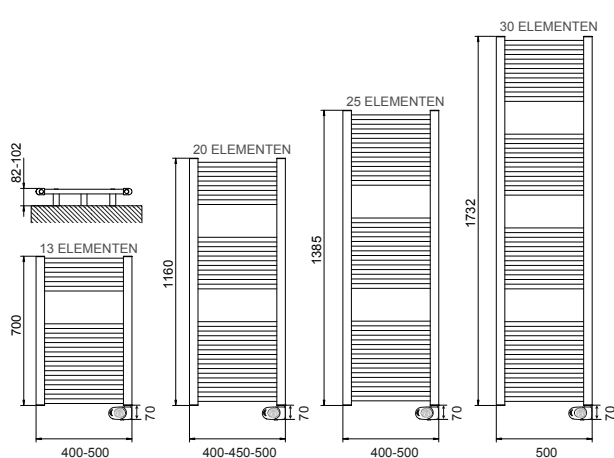

EcoDesign thermostaat - wit

Eenvoudig te programmeren thermostaat
Dag- en weekprogrammering:

FUNCTIES

ACCESSOIRES | OPTIONEEL

J01

DRL ART.NR.	OMSCHRIJVING
905055	Handdoekbeugel t.b.v. radiator 500 Rech Chrom - 400mm B
905056	Handdoekbeugel t.b.v. radiator 600 Rech Chrom - 500mm B
905065	Handdoekbeugel t.b.v. radiator 500 Rech Wit - 400mm B
905066	Handdoekbeugel t.b.v. radiator 600 Rech Wit - 500mm B

J01

DRL ART.NR.	OMSCHRIJVING
905050	Handdoek knop set van 2 stuks Chrom
905060	Handdoek knop set van 2 stuks Wit

SPECIFICATIES:

- **Materiaal:** Verticale collectoren uitgevoerd in gelakt staal. (D-profiel 30 x 40 mm)
  Horizontale buizen in gelakt staal ø 22 mm.
- **Montage:** Wandbeugel, vanaf wand tot voorkant radiator: 82-102 mm
- **Voeding:** 230 Volt
- **Snoer:** Lengte 1.20 m met aangegoten haakse schuko randaarde stekker
- **IP isolatieklasse:** IP 44, klasse I
- **Inhoud:** Glycol basis
- **Lak proces:** Gepoedercoat met ecologisch poeder.
- **Kleur:** Standaard wit RAL 9016
- **Plaatsing:** Conform de eisen die worden beschreven in de NEN 1010.
  De elektrische radiator mag niet in aanraking komen met (spat)water, zeepresten of overmatige dampontwikkeling.
- **Garantie:** 2 jaar fabrieksgarantie op de elektronische componenten
  5 jaar garantie op lak- en lekdichtheid
- **SnelSelect:** Met www.snelselect.nl kunt u snel en eenvoudig selecties maken, calculeren en bestelinformatie genereren voor uw groothandel.

KENMERKEN:

- Bediening via thermostaat onderaan de radiator
- Leverbaar in 8 wandmodellen in wit RAL 9016
- 300, 400, 500, 600, 700 of 900 Watt
- Thermostaat: elektronisch ErP ready
- Elektronische temperatuurregeling met digitaal display
- Verlicht display (*thermostaten geleverd voor 2023, onverlicht display)
- Energiebesparend dag- weekprogramma
- Bedieningsmodi: comfort, nacht, antivries, klok en 2h-timer (2 uur vol vermogen)
- Open raam detectie
- Kinderslot
- Kleur thermostaat: standaard wit