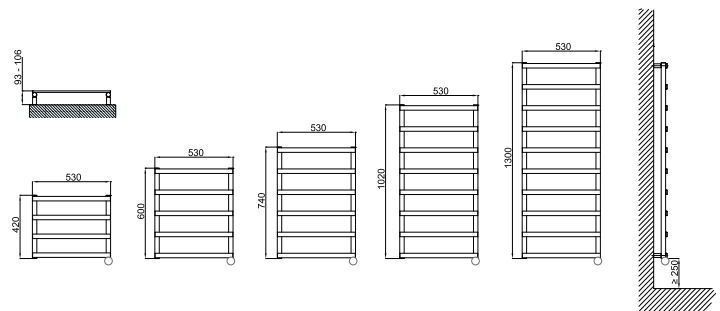

DRL E-COMFORT ALESSANDRA RVS | HOTEL DESIGNRADIATOR Handdoekwarmer - aan/uit

DRL ART.NR.	OMSCHRIJVING HANDDOEK WARMER	WAND-AAN SLUITSET	HOOGTE H (mm)	BREEDTE L (mm)	AANTAL BUIZEN	DIEPTE D (mm)	VERMOGEN (Watt)	GEWICHT (kg)
370620	DRL E-Comfort Alessandra RVS Polished 420x530	-	420	530	4	40	150	3,3
370621	DRL E-Comfort Alessandra RVS Polished 600x530	-	600	530	5	40	150	4,4
370622	DRL E-Comfort Alessandra RVS Polished 740x530	-	740	530	6	40	150	5,0
370623	DRL E-Comfort Alessandra RVS Polished 1020x530	-	1020	530	8	40	150	5,9
370624	DRL E-Comfort Alessandra RVS Polished 1300x530	-	1300	530	10	40	150	6,7
370625	DRL E-Comfort Alessandra RVS Polished 420x530	inclusief set	420	530	4	40	150	3,3
370626	DRL E-Comfort Alessandra RVS Polished 600x530	inclusief set	600	530	5	40	150	4,4
370627	DRL E-Comfort Alessandra RVS Polished 740x530	inclusief set	740	530	6	40	150	5,0
370628	DRL E-Comfort Alessandra RVS Polished 1020x530	inclusief set	1020	530	8	40	150	5,9
370629	DRL E-Comfort Alessandra RVS Polished 1300x530	inclusief set	1300	530	10	40	150	6,7

CORDIVARI
DESIGN

SPECIFICATIES

- **Materiaal:** Verticale collectoren in Polished Stainless Steel $\varnothing$ 30 mm
  Horizontale platte elementen in Polished Stainless Steel 30x10 mm
  Wandbeugel, vanaf wand tot voorkant radiator 93-106 mm
- **Montage:** Wandbeugel, vanaf wand tot voorkant radiator 93-106 mm
- **Voeding:** 230 Volt
- **Snoer:** Lengte 1.20 meter met aangegoten schuko stekker
- **IP isolatieklasse:** IP 54 klasse I
- **Kleur:** Polished Stainless Steel
- **Plaatsing:** Conform de eisen die worden beschreven in de NEN 1010.
  De elektrische radiator mag niet in aanraking komen met (spat)water, zeepresten of overmatige dampontwikkeling.
- **Garantie:** 2 jaar fabrieksgarantie op de elektronische componenten
  5 jaar garantie op waterdichtheid
- **SnelSelect:** Met www.snelselect.nl kunt u snel en eenvoudig selecties maken, calculeren en bestelinformatie genereren voor uw groothandel.

KENMERKEN:

- Leverbaar in 10 wandmodellen in RVS
- Elektronische temperatuurregeling op basis van watertemperatuur
- Hotel designradiator/ handdoekwarmer
- Bediening via digitale thermostaat in chroom, onder de radiator