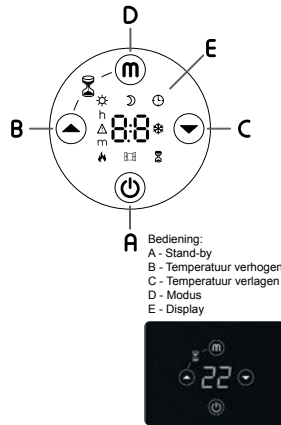

DRL E-COMFORT SILK | BADKAMERRADIATOR MET GLAZEN INFRAROOPPANEEL

DRL ART.NR.	OMSCHRIJVING	KLEUR | MATERIAAL	HOOGTE H (MM)	BREEDTE B (MM)	DIEPTE D (MM)	VERMOGEN (WATT)	GEWICHT (KG)
212216	DRL E-Comfort Silk 900x400 - 750W	met wit glazen infraroodpaneel	900	400	100	750	10
212217	DRL E-Comfort Silk 900x400 - 750W	met grijs glazen infraroodpaneel	900	400	100	750	10
212218	DRL E-Comfort ophanghaakjes 2 stuks van metaal, grijs RAL 9007 (optioneel)		55	30	30	-	-