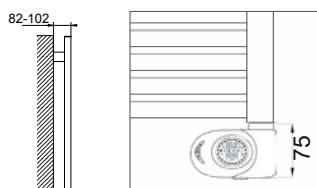

EcoDesign thermostaat - wit

Eenvoudig te programmeren thermostaat
Dag- en weekprogrammering: