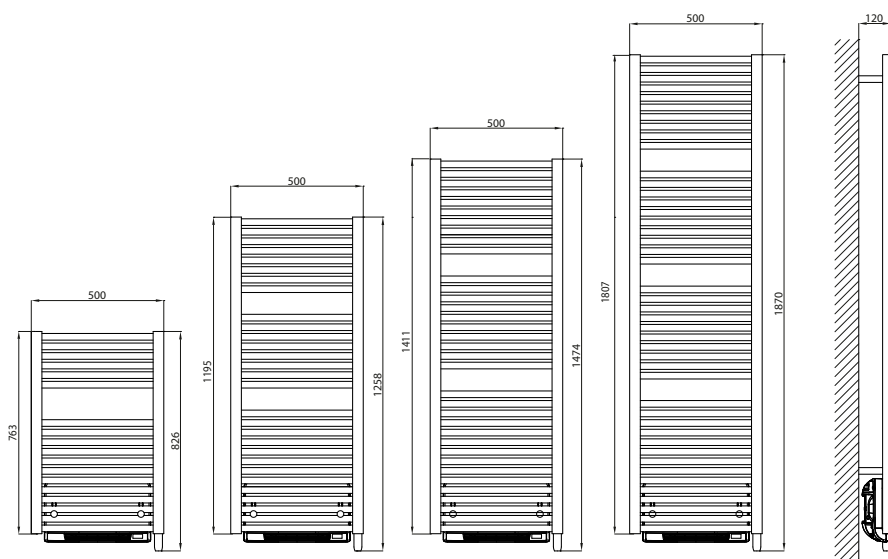

DRL E-COMFORT CLAUDIA® BLOW BADKAMERRADIATOR Met geïntegreerde Fanheater + 1000 watt

DRL ART.NR.	OMSCHRIJVING	KLEUR	HOOGTE H (mm)	BREEDTE B (mm)	AANTAL BUIZEN	DIEPTE D (mm)	VERMOGEN (Watt)	GEWICHT (kg)
220753	DRL E-Comfort Claudia® BLOW 800x500 - 1500W - RAL 9016		826	500	18	30	500 + 1000 = 1500	11
221153	DRL E-Comfort Claudia® BLOW 1200x500 - 1750W - RAL 9016		1258	500	29	30	750 + 1000 = 1750	13
221453	DRL E-Comfort Claudia® BLOW 1500x500 - 1900W - RAL 9016		1474	500	35	30	900 + 1000 = 1900	15
221853	DRL E-Comfort Claudia® BLOW 1900x500 - 2000W - RAL 9016		1870	500	44	30	1000 + 1000 = 2000	16
220053	DRL RF Thermostaat t.b.v. Claudia® Blow (optioneel)							

KLEURENKAART ACHTERIN >>