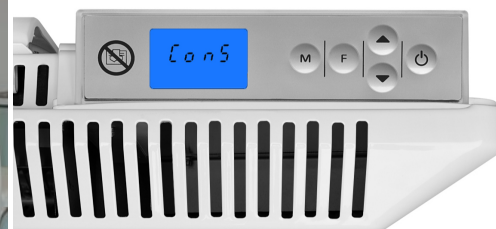

DRL E-COMFORT SIRIO | CONVECTOR

DRL ART.NR.	OMSCHRIJVING	KLEUR	HOOGTE H (mm)	BREEDTE B (mm)	DIEPTE D (mm)	VERMOGEN (Watt)	GEWICHT (kg)
222105	DRL E-Comfort Sirio 420x450 - 500W-RAL 9016		420	450	102	500	3,9
222110	DRL E-Comfort Sirio 420x650 - 1000W-RAL 9016		420	650	102	1000	5,65
222115	DRL E-Comfort Sirio 420x850 - 1500 W-RAL 9016		420	850	102	1500	7,15
222120	DRL E-Comfort Sirio 420x1050 - 2000 W-RAL 9016		420	1050	102	2000	8,6

SIRIO	Hoogte	Lengte	A (min.maait)	B	C (min.maait)	D	E
500	420	450	205	180	357	190	295
1000	420	650	209	260	400	190	295
1500	420	850	270	480	400	190	295
2000	420	1050	250	700	400	190	295

SPECIFICATIES:

- **Materiaal:** Staal
- **Voeding:** 230 Volt
- **Snoer:** Lengte 1.40 meter met aangegoten schuko stekker
- **IP klasse:** IP 24, klasse II
- **Bediening:** Via gebruiksvriendelijke digitale geïntegreerde display
- **Montage:** Wandbeugel, vanaf wand tot voorkant radiator: 111mm
- **Kleur:** Wit RAL 9016
- **Prestatieverklaring:** NTA8800 aanwezig
- **Garantie:** 2 jaar fabrieksgarantie
- **Zone:** Een elektrische radiator moet worden geplaatst conform de eisen die worden beschreven in de NEN 1010. De radiator mag niet in aanraking komen met (spat)water, zeepresten of overmatige dampontwikkeling.
- **SnelSelect:** Met www.snselect.nl kunt u snel en eenvoudig selecties maken, calculeren en bestelinformatie genereren voor uw groothandel

KENMERKEN:

- Bediening via display
- Thermostaat: elektronisch ErP ready
- Energiebesparend dag- week programma
- Open raam detectie- en vergrendelingsfunctie
- Voordelig in verbruik
- Antivorst functie
- Kinderslot
- Dagelijkse en wekelijkse verbruiksdetails beschikbaar via display (Bij modellen geleverd v.a. 2025)