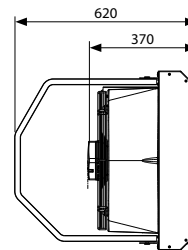

DRL E-COMFORT FLOWAIR LEO EL | LUCHTVERWARMER

DRL ART.NR.	OMSCHRIJVING	HOOGTE H (mm)	BREEDTE B (mm)	DIEPTE D (mm)	VERMOGEN (kW)	GEWICHT (kg)
1110202	E-Comfort LEO EL S GBS + montageconsole	505	600	525	6/10,8	19,7
1110201	E-Comfort LEO EL L GBS + montageconsole	605	700	620	8,8/16,3/22,8	27,8
Keuze regeling:						
1108918	Flowair TS Thermostaat 3-standenregeling	130	85	32		
1119040	Flowair T-Box Touchscreen Regeling	128	113	25		

TYPE:	EENHEID	LEO EL S GBS	LEO EL L GBS
• Hoogte:	mm	505	605
• Breedte:	mm	600	700
• Diepte luchtverwarmer:	mm	525	620
• Verwarmings capaciteit:	kW	6,0/10,8	8,8/16,3/22,8
• Max. luchthoeveelheid:	m³/h	2000	4250
• Stroomvoorziening:	V/Hz	3 x 400	3 x 400
• Maximaal stroomverbruik:	A	15,6	33,3
• IP / Isolatieklasse ventilator:	F	54	54
• Max. akoestisch drukniveau⁽¹⁾:	dB(A)	56,3	64,1
• Max. luchtwerp⁽²⁾:	m	14	24,0
• Max. bedrijfstemperatuur:	°C	50	50
• Gewicht van unit:	kg	19,7	27,8
• Max. hoogte wandmontage:	m	3	6 m
• Max. hoogte plafondmontage:	m	4,5	6,5
• Kleur:	Grijs, behuizing staal		
• Plaatsing:	Een elektrische luchtverwarmer moet worden geplaatst conform de eisen die worden beschreven in de NEN 1010. De luchtverwarmer mag niet in aanraking komen met (spat)water, zeepresten of overmatige dampontwikkeling.		
• Garantie:	2 jaar fabrieksgarantie		
• Snelselect:	Met www.snelselect.nl kunt u snel en eenvoudig selecties maken, calculeren en bestelinformatie genereren voor uw groothandel		

⁽¹⁾ Akoestisch drukniveau gemeten op een afstand van 5m van de unit, in een ruimte met een inhoud van 1500m³ en een gemiddeld vermogen van geluid absorptie

⁽²⁾ Horizontaal bereik van isothermische stroom, bij een snelheidslimiet van 0,5 m/s

BESTEL- EN INSTALLATIEGEMAK IN ÉÉN!