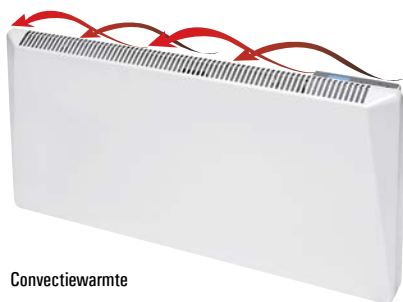

DRL E-COMFORT SIRIO | CONVECTOR

DRL ART.NR.	OMSCHRIJVING	KLEUR	HOOGTE H (mm)	BREEDTE B (mm)	DIEPTE D (mm)	VERMOGEN (Watt)	GEWICHT (kg)
222105	DRL E-Comfort Sirio 420x450 - 500W-RAL 9016		420	450	102	500	3,9
222110	DRL E-Comfort Sirio 420x650 - 1000W-RAL 9016		420	650	102	1000	5,65
222115	DRL E-Comfort Sirio 420x850 - 1500 W-RAL 9016		420	850	102	1500	7,15
222120	DRL E-Comfort Sirio 420x1050 - 2000 W-RAL 9016		420	1050	102	2000	8,6

SIRIO	Hoogte	Lengte	A (min.maait)	B	C (min.maait)	D	E
500	420	450	205	180	357	190	295
1000	420	650	209	260	400	190	295
1500	420	850	270	480	400	190	295
2000	420	1050	250	700	400	190	295

SPECIFICATIES:

- **Materiaal:** Staal
- **Voeding:** 230 Volt
- **Snoer:** Lengte 1.40 meter met aangegoten schuko stekker
- **IP klasse:** IP 24, klasse II
- **Bediening:** Via gebruiksvriendelijke digitale geïntegreerde display
- **Montage:** Wandbeugel, vanaf wand tot voorkant radiator: 111mm
- **Kleur:** Wit RAL 9016
- **Prestatieverklaring:** NTA8800 aanwezig
- **Garantie:** 2 jaar fabrieksgarantie
- **Zone:** Een elektrische radiator moet worden geplaatst conform de eisen die worden beschreven in de NEN 1010. De radiator mag niet in aanraking komen met (spat)water, zeepresten of overmatige dampontwikkeling.
- **SnelSelect:** Met www.snselect.nl kunt u snel en eenvoudig selecties maken, calculeren en bestelinformatie genereren voor uw groothandel

KENMERKEN:

- Bediening via display
- Thermostaat: elektronisch ErP ready
- Energiebesparend dag- week programma
- Open raam detectie- en vergrendelingsfunctie
- Voordelig in verbruik
- Antivorst functie
- Kinderslot
- Dagelijkse en wekelijkse verbruiksdetails beschikbaar via display (Bij modellen geleverd v.a. 2025)