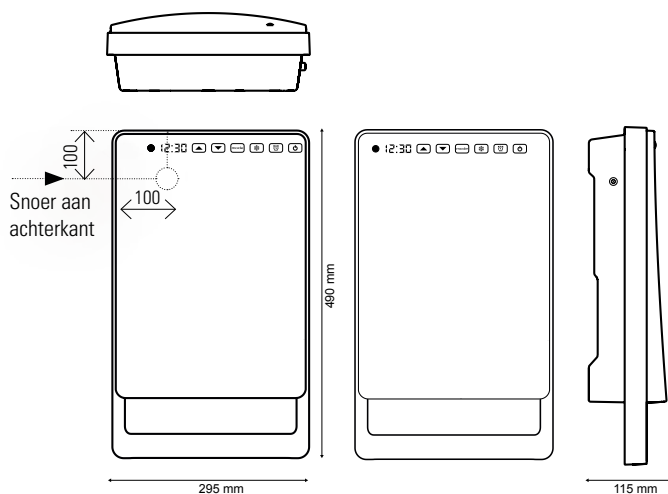

DRL E-COMFORT AURORA TOUCH | BADKAMER FAN HEATER

DRL ART.NR.	OMSCHRIJVING	KLEUR	HOOGTE H (mm)	BREEDTE B (mm)	DIEPTE D (mm)	VERMOGEN (Watt)	GEWICHT (kg)
225017	DRL E-Comfort Aurora Touch Wit 490x295 - 1000W - Wit		490	295	115	1000	2,55
225018	DRL E-Comfort Aurora Touch Wit 490x295 - 1800W - Wit		490	295	115	1800	2,55

E-Comfort
Aurora TOUCH Wit