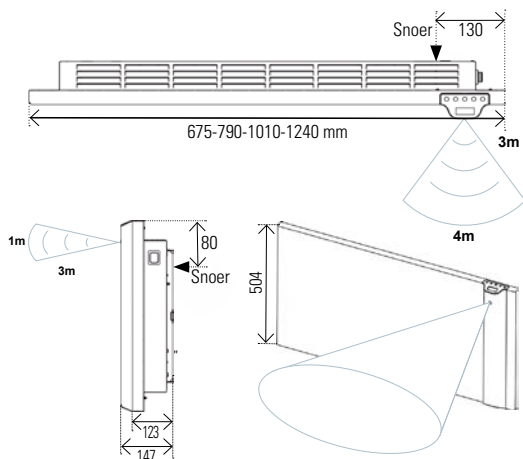

DRL E-COMFORT KLIMA WI-FI | STRAKKE RADIATOR/CONVECTOR

DRL ART.NR.	OMSCHRIJVING	KLEUR	HOOGTE H (mm)	BREEDTE B (mm)	DIEPTE D1 (mm)	VERMOGEN (Watt)	GEWICHT (kg)
223307	DRL E-Comfort Klima wifi 504x675 - 750W - Structuur Wit - RAL 9003	Wit - RAL 9003	504	675	123	750	6,8
223310	DRL E-Comfort Klima wifi 504x790 - 1000W - Structuur Wit - RAL 9003	Wit - RAL 9003	504	790	123	1000	7,7
223315	DRL E-Comfort Klima wifi 504x1010 - 1500W - Structuur Wit - RAL 9003	Wit - RAL 9003	504	1010	123	1500	9,8
223320	DRL E-Comfort Klima wifi 504x1240 - 2000W - Structuur Wit - RAL 9003	Wit - RAL 9003	504	1240	123	2000	11,6
223109	DRL E-Comfort Klima wifi 504x675 - 750W - Structuur Grijs - RAL 7024	Grijs - RAL 7024	504	675	123	750	6,8
223111	DRL E-Comfort Klima wifi 504x790 - 1000W - Structuur Grijs - RAL 7024	Grijs - RAL 7024	504	790	123	1000	7,7
223116	DRL E-Comfort Klima wifi 504x1010 - 1500W - Structuur Grijs - RAL 7024	Grijs - RAL 7024	504	1010	123	1500	9,8
223121	DRL E-Comfort Klima wifi 504x1240 - 2000W - Structuur Grijs - RAL 7024	Grijs - RAL 7024	504	1240	123	2000	11,6
223090	DRL E-Comfort Klima 504x675 Beugel-Aluminium(optioneel)		90	683	-	-	-

KLIMA	A	B	C	D	E
750	504	675	305	265	105
1000	504	790	305	265	105
1500	504	1010	640	265	105
2000	504	1240	640	265	105