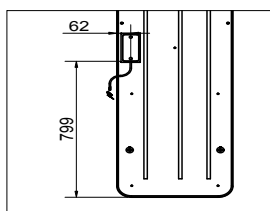

Functies

Kinderslot

DRL
PRODUCTS

SPECIFICATIES:

- **Materiaal:** Uitgevoerd in gelakt carbon staal met een dikte van 7 mm
- **Montage:** Wandbeugel, vanaf wand tot voorkant radiator 70-80 mm
- **Voeding:** 230 Volt
- **Snoer:** Lengte 1.00 meter met aangegoten schuko stekker
- **IP isolatieklasse:** IP 44 klasse II
- **Lak proces:** Gepoedercoat met ecologisch poeder
- **Kleuren:** Wit RAL 9010, leverbaar tegen een meerprijs +30%, in Cordivari kleuren (zie kleurenkaart achterin)
- **Plaatsing:** Conform de eisen die worden beschreven in de NEN 1010. De elektrische radiator mag niet in aanraking komen met (spat)water, zeepresten of overmatige dampontwikkeling.
- **Bediening:** Via meegeleverde RF thermostaat
- **Garantie:** 2 jaar fabrieksgarantie op de elektronische componenten
  5 jaar garantie op lak
- **SnelSelect:** Met www.snelselect.nl kunt u snel en eenvoudig selecties maken, calculeren en bestelinformatie genereren voor uw groothandel

KENMERKEN:

- Leverbaar in 1 wandmodel standaard RAL 9010, tevens in vele andere kleuren.
- 650 Watt
- Bediening alleen mogelijk met de meegeleverde RF thermostaat
- RF Thermostaat: elektronisch ERP ready
- Energiebesparend dag- weekprogramma
- Bedieningsmodi: comfort, nacht, antivries, klok en timer
- Kinderslot
- RF thermostaat, kleur: standaard zwart
  - -Vergrendelen / ontgrendelen met pin
  - -Omgevingstemperatuur-bepierking
  - -Oppervlaktetemperatuur-bepierking
  - -Mogelijkheid om tot 5 Slim Remote radiatoren te bedienen