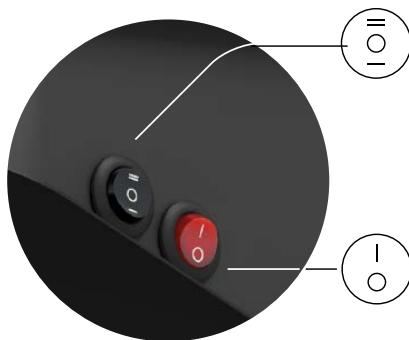

De functie bewegingsdetectie komt hierdoor te vervallen.

Standaard uitgevoerd met ingebouwde bewegingssensor

KENMERKEN:

-  • 3 lengtes: 1 - 1,5 en 2 meter
-  • E- en W- uitvoering
-  • Eenvoudig te onderhouden
- Plug & Play montage
- Inclusief montagebeugels
- Horizontale montage- en verticale montage (enkel wandmontage)
- Max. montagehoogte 3,5 m
- Min. 100 mm van plafond
-  • Stille werking vanaf 33,5 dB(A)
-  • Ultradun slechts 189 mm
-  • Standaardkleuren: wit en mat zwart
- Optioneel alle RAL kleuren mogelijk
-  • Standaard met ingebouwde bewegingssensor (Geen externe bediening meer nodig)
- Optioneel TS thermostaat (De functie bewegingsdetectie komt hierdoor te vervallen)

 **FLOWAIR** distributed by DRL products

Plug & Play:

Intuïtieve schakelaars aan de zijkant van het luchtgordijn, eenvoudig te bedienen

Kies de juiste luchthoeveelheid I-II

Afhankelijk van de montagehoogte en de weersomstandigheden kan de eindgebruiker eenvoudig meer of minder luchthoeveelheid inschakelen. Door het kiezen van de juiste uitblaassnelheid geeft het luchtgordijn een goede thermische scheiding.