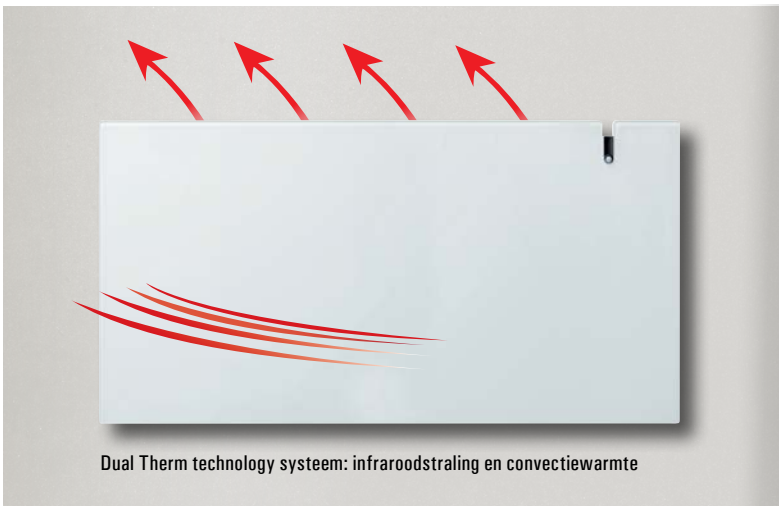

De wifi app beheert alle gegevens zoals het verbruik van het EREA infraroodpaneel