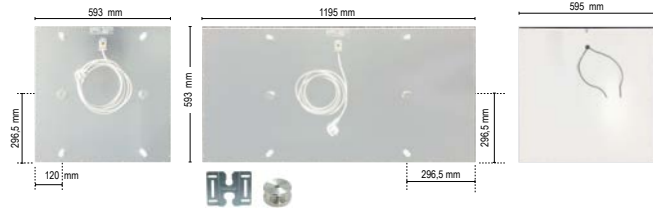

DRL E-COMFORT | INFRAROODPANEEL STAAL ST- ALUMINIUM AL WAND - PLAFOND

DRL ART.NR.	OMSCHRIJVING	KLEUR	LENGTE L (mm)	BREEDTE B (mm)	DIEPTE D (mm)	VERMOGEN (Watt)	GEWICHT (kg)	MONTAGE
226201	DRL E-Comfort Infraroodpaneel ST STAAL 593x593 - 400W - RAL 9016		593	593	20	400	8	Wand/Plafond
226202	DRL E-Comfort Infraroodpaneel ST STAAL 593x1195 - 800W - RAL 9016		593	1195	20	800	16	Wand/Plafond
226211	DRL E-Comfort Infraroodpaneel AL ALUMINIUM 595x595 - 420W - RAL 9016		595	595	20	420	2,2	Plafond
226222	DRL E-Comfort Draadloze klokthermostaat		Optioneel acc. DRL E-Comfort Infraroodpaneel ST - AL					Wand
226223	DRL E-Comfort Draadloze ontvanger		Optioneel acc. DRL E-Comfort Infraroodpaneel ST - AL					Wand/Plafond
226224	DRL E-Comfort Draadloze ontvanger (plug-in module)		Optioneel acc. DRL E-Comfort Infraroodpaneel ST - AL					Wand
226221	DRL E-Comfort TYDOM 1.0 Internet Controle Station		Optioneel acc. DRL E-Comfort Infraroodpaneel ST - AL					Wand