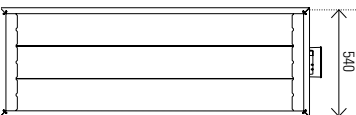

THERMO HT 55 (5250W)