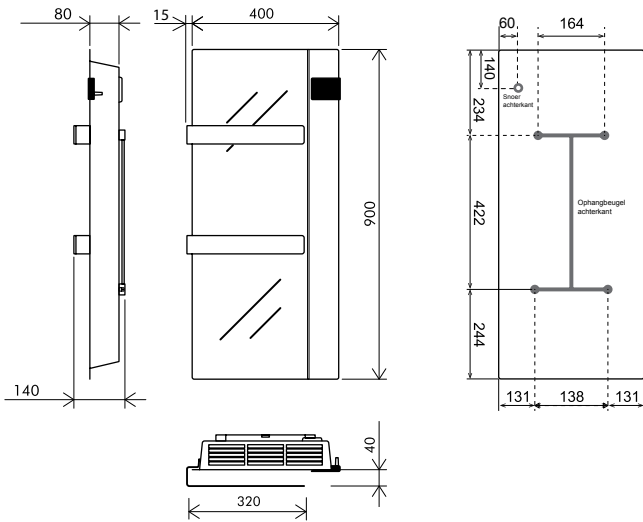

DRL E-COMFORT SILK | BADKAMERRADIATOR MET GLAZEN INFRAROOPPANEEL

DRL ART.NR.	OMSCHRIJVING	KLEUR | MATERIAAL	HOOGTE H (MM)	BREEDTE B (MM)	DIEPTE D (MM)	VERMOGEN (WATT)	GEWICHT (KG)
212216	DRL E-Comfort Silk 900x400 - 750W	met wit glazen infraroodpaneel	900	400	100	750	10
212217	DRL E-Comfort Silk 900x400 - 750W	met grijs glazen infraroodpaneel	900	400	100	750	10
212218	DRL E-Comfort ophanghaakjes 2 stuks van metaal, grijs RAL 9007 (optioneel)		55	30	30	-	-