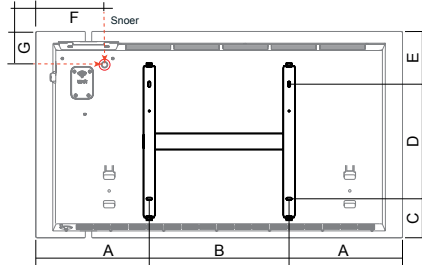

DRL E-COMFORT EREA WIFI | RADIATOR MET GLAZEN INFRAROOPPANEEL

DRL ART.NR.	OMSCHRIJVING	KLEUR | Materiaal	HOOGTE H (mm)	BREEDTE B (mm)	DIEPTE D (mm)	VERMOGEN (Watt)	GEWICHT (kg)
212201	DRL E-Comfort Erea wifi 450x800 - 1000W	Wit glazen paneel	450	800	80	1000	10
212202	DRL E-Comfort Erea wifi 450x1020 - 1500W	Wit glazen paneel	450	1020	80	1500	13
212203	DRL E-Comfort Erea wifi 450x800 - 1000W	Zwart glazen paneel	450	800	80	1000	10
212204	DRL E-Comfort Erea wifi 450x1020 - 1500W	Zwart glazen paneel	450	1020	80	1500	13

EREA	A	B	C	D	E	F	G
EREA 1000 W	247.5	305	90	230	130	150	70
EREA 1500 W	190	640	90	230	130	150	70