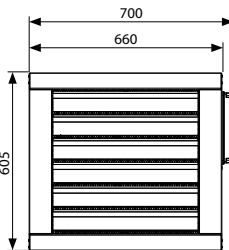

DRL E-COMFORT FLOWAIR LEO EL | LUCHTVERWARMER

DRL ART.NR.	OMSCHRIJVING	HOOGTE H (mm)	BREEDTE B (mm)	DIEPTE D (mm)	VERMOGEN (kW)	GEWICHT (kg)
1110202	E-Comfort LEO EL S GBS + montageconsole	505	600	525	6/10,8	19,7
1110201	E-Comfort LEO EL L GBS + montageconsole	605	700	620	8,8/16,3/22,8	27,8
Keuze regeling:						
1108918	Flowair TS Thermostaat 3-standenregeling	130	85	32		
1119040	Flowair T-Box Touchscreen Regeling	128	113	25		

LEO EL L GBS

TYPE:	EENHEID	LEO EL S GBS	LEO EL L GBS
• Hoogte:	mm	505	605
• Breedte:	mm	600	700
• Diepte luchtverwarmer:	mm	525	620
• Verwarmings capaciteit:	kW	6,0/10,8	8,8/16,3/22,8
• Max. luchthoeveelheid:	m³/h	2000	4250
• Stroomvoorziening:	V/Hz	3 x 400	3 x 400
• Maximaal stroomverbruik:	A	15,6	33,3
• IP / Isolatieklasse ventilator:	F	54	54
• Max. akoestisch drukniveau⁽¹⁾:	dB(A)	56,3	64,1
• Max. luchtwerp⁽²⁾:	m	14	24,0
• Max. bedrijfstemperatuur:	°C	50	50
• Gewicht van unit:	kg	19,7	27,8
• Max. hoogte wandmontage:	m	3	6 m
• Max. hoogte plafondmontage:	m	4,5	6,5
• Kleur:	Grijs, behuizing staal		
• Plaatsing:	Een elektrische luchtverwarmer moet worden geplaatst conform de eisen die worden beschreven in de NEN 1010. De luchtverwarmer mag niet in aanraking komen met (spat)water, zeepresten of overmatige dampontwikkeling.		
• Garantie:	2 jaar fabrieksgarantie		
• Snelselect:	Met www.snelselect.nl kunt u snel en eenvoudig selecties maken, calculeren en bestelinformatie genereren voor uw groothandel		

⁽¹⁾ Akoestisch drukniveau gemeten op een afstand van 5m van de unit, in een ruimte met een inhoud van 1500m³ en een gemiddeld vermogen van geluid absorptie

⁽²⁾ Horizontaal bereik van isothermische stroom, bij een snelheidslimiet van 0,5 m/s

BESTEL- EN INSTALLATIEGEMAK IN ÉÉN!