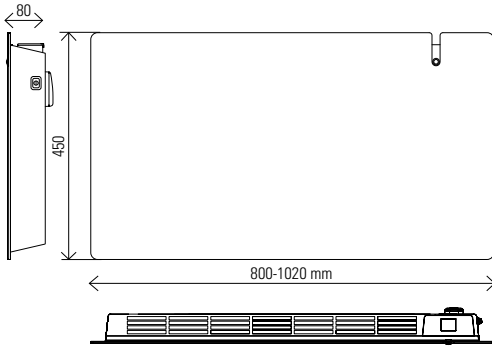

DRL E-COMFORT EREA WIFI | RADIATOR MET GLAZEN INFRAROOPPANEEL

DRL ART.NR.	OMSCHRIJVING	KLEUR | Materiaal	HOOGTE H (mm)	BREEDTE B (mm)	DIEPTE D (mm)	VERMOGEN (Watt)	GEWICHT (kg)
212201	DRL E-Comfort Erea wifi 450x800 - 1000W	Wit glazen paneel	450	800	80	1000	10
212202	DRL E-Comfort Erea wifi 450x1020 - 1500W	Wit glazen paneel	450	1020	80	1500	13
212203	DRL E-Comfort Erea wifi 450x800 - 1000W	Zwart glazen paneel	450	800	80	1000	10
212204	DRL E-Comfort Erea wifi 450x1020 - 1500W	Zwart glazen paneel	450	1020	80	1500	13

EREA	A	B	C	D	E	F	G
EREA 1000 W	247.5	305	90	230	130	150	70
EREA 1500 W	190	640	90	230	130	150	70