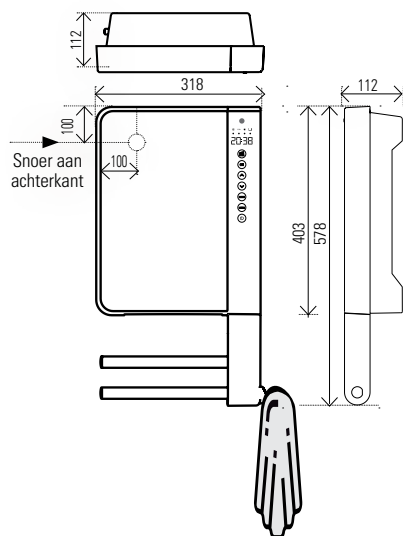

DRL E-COMFORT WINDY | BADKAMER FAN HEATER

DRL ART.NR.	OMSCHRIJVING	KLEUR	HOOGTE H (mm)	BREEDTE B (mm)	DIEPTE D (mm)	VERMOGEN (Watt)	GEWICHT (kg)
225030	DRL E-Comfort Windy 403x318 -1000/1800W - Wit		403	318	112	1000/1800	2,6
225031	DRL E-Comfort Windy 2B 578x318 -1000/1800W - Wit		578	318	112	1000/1800	2,6
225032	DRL E-Comfort Windy Visio 578x318 -1000/1800W - Spiegel		578	318	112	1000/1800	3,4