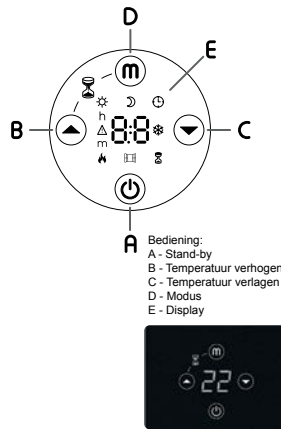

DRL E-COMFORT ONSEN | BADKAMERRADIATOR

DRL ART.NR.	OMSCHRIJVING	KLEUR	HOOGTE H (MM)	BREEDTE B (MM)	DIEPTE D (MM)	VERMOGEN (WATT)	GEWICHT (KG)
212211	DRL E-Comfort Onsen 900x400 - 750W	Structuur Wit RAL 9003	900	400	100	750	10
212212	DRL E-Comfort Onsen 900x400 - 750W	Structuur Grijs RAL 7024	900	400	100	750	10
212213	DRL E-Comfort Onsen ophanghaakjes 2st. (optioneel)	Structuur Wit RAL 9003	55	30	30	-	-
212214	DRL E-Comfort Onsen ophanghaakjes 2st. (optioneel)	Structuur Grijs RAL 7024	55	30	30	-	-