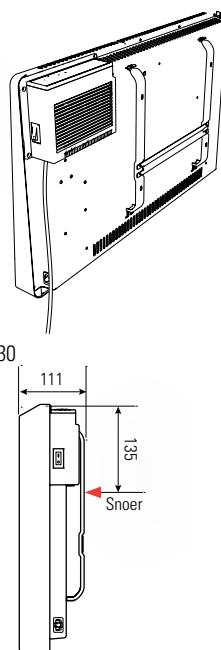

DRL E-COMFORT SIRIO | CONVECTOR

DRL ART.NR.	OMSCHRIJVING	KLEUR	HOOGTE H (mm)	BREEDTE B (mm)	DIEPTE D (mm)	VERMOGEN (Watt)	GEWICHT (kg)
222105	DRL E-Comfort Sirio 420x450 - 500W-RAL 9016		420	450	102	500	3,9
222110	DRL E-Comfort Sirio 420x650 - 1000W-RAL 9016		420	650	102	1000	5,65
222115	DRL E-Comfort Sirio 420x850 - 1500 W-RAL 9016		420	850	102	1500	7,15
222120	DRL E-Comfort Sirio 420x1050 - 2000 W-RAL 9016		420	1050	102	2000	8,6

Convectiewarmte

SIRIO	Hoogte	Lengte	A (min.maait)	B	C (min.maait)	D	E
500	420	450	205	180	357	190	295
1000	420	650	209	260	400	190	295
1500	420	850	270	480	400	190	295
2000	420	1050	250	700	400	190	295

SPECIFICATIES:

- **Materiaal:** Staal
- **Voeding:** 230 Volt
- **Snoer:** Lengte 1.40 meter met aangegoten schuko stekker
- **IP klasse:** IP 24, klasse II
- **Bediening:** Via gebruiksvriendelijke digitale geïntegreerde display
- **Montage:** Wandbeugel, vanaf wand tot voorkant radiator: 111mm
- **Kleur:** Wit RAL 9016
- **Prestatieverklaring:** NTA8800 aanwezig
- **Garantie:** 2 jaar fabrieksgarantie
- **Zone:** Een elektrische radiator moet worden geplaatst conform de eisen die worden beschreven in de NEN 1010. De radiator mag niet in aanraking komen met (spat)water, zeepresten of overmatige dampontwikkeling.
- **SnelSelect:** Met www.snselect.nl kunt u snel en eenvoudig selecties maken, calculeren en bestelinformatie genereren voor uw groothandel

KENMERKEN:

- Bediening via display
- Thermostaat: elektronisch ErP ready
- Energiebesparend dag- week programma
- Open raam detectie- en vergrendelingsfunctie
- Voordelig in verbruik
- Antivorst functie
- Kinderslot
- Dagelijkse en wekelijkse verbruiksdetails beschikbaar via display (Bij modellen geleverd v.a. 2025)