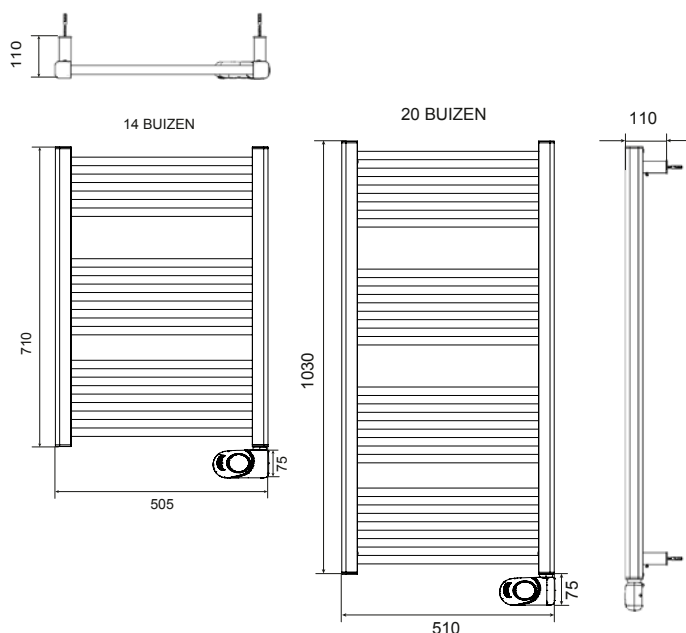

DRL E-COMFORT NOXX VLOEISTOFVRIJE BADKAMERRADIATOR Met Elektronische thermostaat

DRL ART.NR.	OMSCHRIJVING	KLEUR	HOOGTE H (mm)	BREEDTE B (mm)	AANTAL BUIZEN	DIEPTE D (mm)	VERMOGEN (Watt)	GEWICHT (kg)
212205	DRL E-Comfort Noxx 710x505 - 500W - Wit RAL 9010		710	505	14	40	500	2,9
212206	DRL E-Comfort Noxx 1030x510 - 750W - Wit RAL 9010		1030	510	20	40	750	5