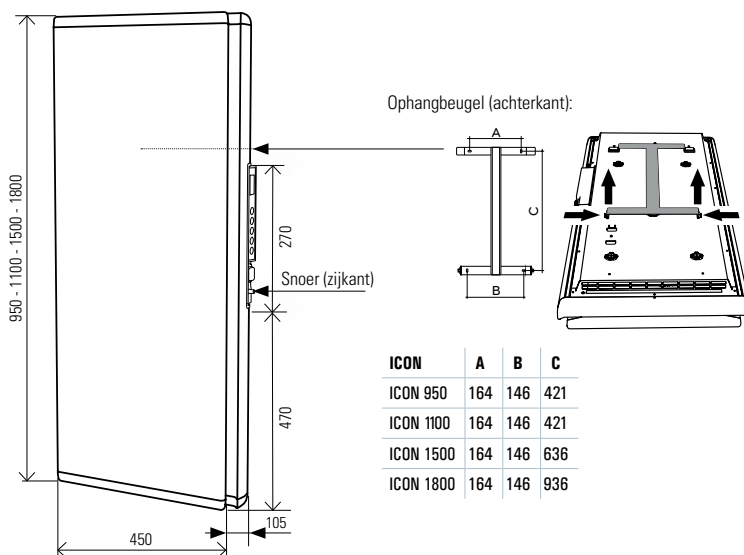

SPECIFICATIES:

- Materiaal:** Staal
- Montage:** Wandbeugel, vanaf wand tot voorkant radiator 125 mm
Afstand vanaf de muur tot voorkant beugel: 150 mm
- Voeding:** 230 Volt
- Snoer:** Lengte 1 meter met aangegoten schuko stekker
- IP isolatieklasse:** IP 24, klasse II
- Handdoekbeugels:** Optioneel leverbaar: 2 aluminium handdoekbeugels met 1 haak
- Kleuren:** Mat gestructureerd wit RAL 9003
Mat gestructureerd antraciet grijs RAL 7024
- Bediening model:**
 - ICON:** Via digitaal geïntegreerde display
 - ICON WIFI:** Via digitaal geïntegreerde display + wifi app (App Store en google Play - wifi standaard IEEE 802.11 b/g/n 2.4Ghz) (Een Guestnetwerk is hier niet voor geschikt o.a. door clientisolation)