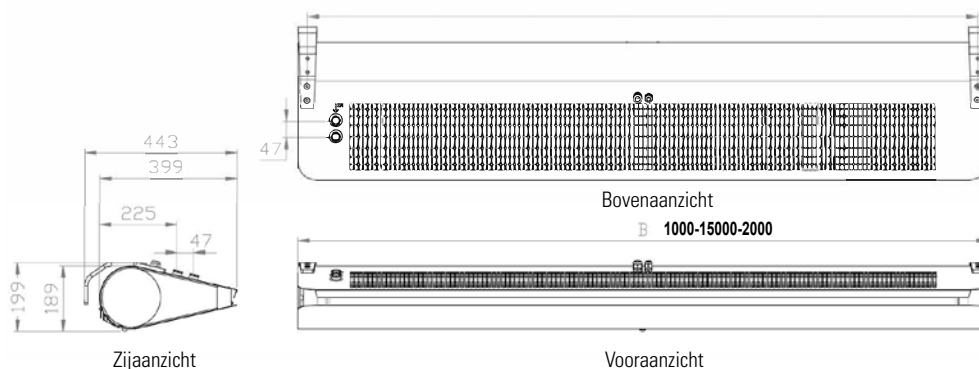

¹⁾(Medium water 80/60°C ruimte T 15°C Fan stand III)

SLIM - E - W Luchtgordijn + Montage beugels Horizontale en Verticale Montage

BESTEL- EN INSTALLATIEGEMAK IN ÉÉN!

- Compleet geleverd in één pakket
- Zeer licht van gewicht vanaf 15,1 kg
- Leverbaar in 3 lengtes; 1, 1,5 en 2 meter
- Meerdere RAL kleuren mogelijk (meerprijs)
- Plafondmontage d.m.v. draadeinden (niet meegeleverd)

FLOWAIR distributed by DRL products