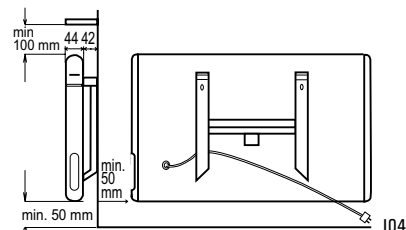

E-Comfort ROUNDLINE Eco:

Optioneel uit te breiden door een in de zijkant te plaatsen draadloze ontvanger, die communiceert met de draadloze bedienthermostaat of masterregeling.

Inclusief montagebeugel en voorgemonteerde snoer met aangegeven schukostekker.