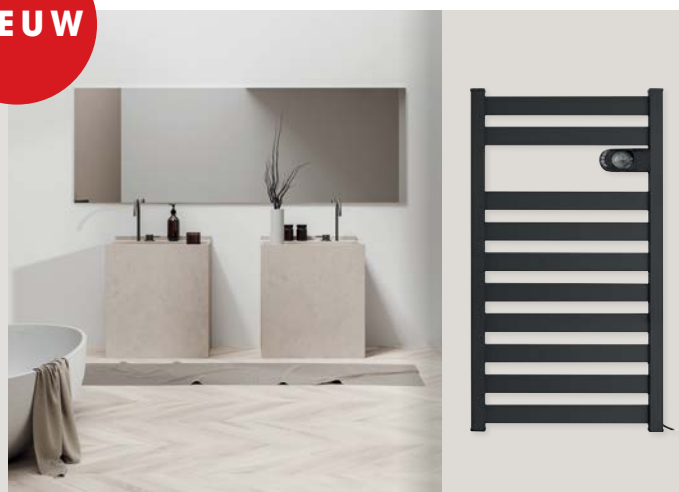

Programma

Aan/Uit

Open raam detectie

Kinderslot

Kinderslot detectie

FUNCTIES

NIEUW

E-Comfort ZION: