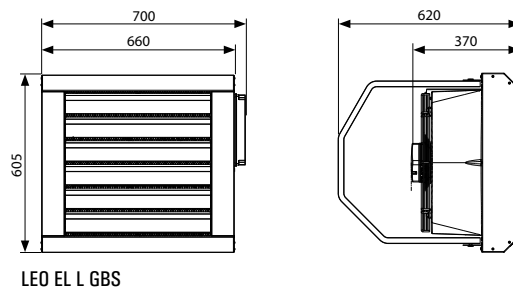

TYPE:	EENHEID	LEO EL S GBS	LEO EL L GBS
Hoogte:	mm	505	605
Breedte:	mm	600	700
Diepte:	mm	525	620
Verwarmings capaciteit:	kW	6,0/10,8	8,8/16,3/22,8
Max. luchthoeveelheid:	m³/h	2000	4250
Stroomvoorziening:	V/Hz	3 x 400	3 x 400
Maximaal stroomverbruik:	A	15,6	33,3
IP / Isolatieklasse ventilator:	F	54	54
Max. akoestisch drukniveau⁽¹⁾:	dB(A)	56,3	64,1
Max. luchtwerp⁽²⁾:	m	14	24,0
Max. bedrijfstemperatuur:	°C	50	50
Gewicht van unit:	kg	19,7	27,8
Max. hoogte wandmontage:	m	3	6 m
Max. hoogte plafondmontage:	m	4,5	6,5
Kleur:	Grijs, behuizing staal		
Plaatsing:	Een elektrische luchtverwarmer moet worden geplaatst conform de eisen die worden beschreven in de NEN 1010. De luchtverwarmer mag niet in aanraking komen met (spat)water, zeepresten of overmatige dampontwikkeling.		
Garantie:	2 jaar fabrieksgarantie		

⁽¹⁾ Akoestisch drukniveau gemeten op een afstand van 5m van de unit, in een ruimte met een inhoud van 1500m³ en een gemiddeld vermogen van geluid absorptie

⁽²⁾ Horizontaal bereik van isothermische stroom, bij een snelheidslimiet van 0,5 m/s

Keuze regeling: TS Thermostaat 3-standenregeling en T-Box Touchscreen Regeling

FLOWAIR distributed by DRL products