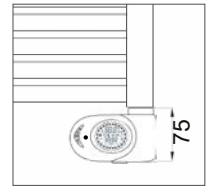

DRL E-COMFORT STEFANIA | RVS BADKAMER DESIGNRADIATOR Met digitale thermostaat

DRL ART.NR.	OMSCHRIJVING	HOOGTE H (mm)	BREEDTE L (mm)	AANTAL BUIZEN	DIEPTE D (mm)	VERMOGEN (Watt)	GEWICHT (kg)
370601	DRL E-Comfort Stefania 1120x500 - 400 W-RVS	1120	500	26	40	400	18
370602	DRL E-Comfort Stefania 1435x500 - 500 W-RVS	1435	500	32	40	500	22
370603	DRL E-Comfort Stefania 1855x600 - 700 W-RVS	1855	600	41	40	700	32

Digitale thermostaat