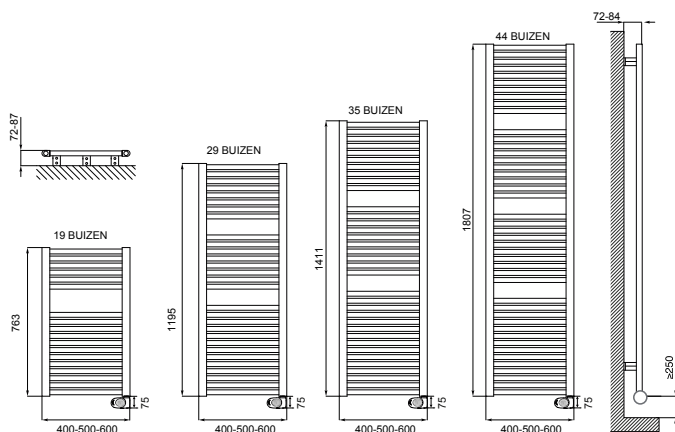

DRL E-COMFORT CLAUDIA® BADKAMERRADIATOR Met EcoDesign thermostaat - Wit

DRL ART.NR.	OMSCHRIJVING	KLEUR	HOOGTE H (mm)	BREEDTE B (mm)	AANTAL BUIZEN	Diepte D (mm)	VERMOGEN (Watt)	GEWICHT (kg)
220742	DRL E-Comfort Claudia® 760x400 - 400W - RAL 9016		763	400	19	30	400	11
220752	DRL E-Comfort Claudia® 760x500 - 500W - RAL 9016		763	500	19	30	500	13
220762	DRL E-Comfort Claudia® 760x600 - 600W - RAL 9016		763	600	19	30	600	15
221142	DRL E-Comfort Claudia® 1200x400 - 600W - RAL 9016		1195	400	29	30	600	16
221152	DRL E-Comfort Claudia® 1200x500 - 700W - RAL 9016		1195	500	29	30	700	20
221162	DRL E-Comfort Claudia® 1200x600 - 900W - RAL 9016		1195	600	29	30	900	24
221442	DRL E-Comfort Claudia® 1400x400 - 700W - RAL 9016		1411	400	35	30	700	19
221452	DRL E-Comfort Claudia® 1400x500 - 900W - RAL 9016		1411	500	35	30	900	23
221462	DRL E-Comfort Claudia® 1400x600 - 900W - RAL 9016		1411	600	35	30	900	27
221842	DRL E-Comfort Claudia® 1800x400 - 900W - RAL 9016		1807	400	44	30	900	24
221852	DRL E-Comfort Claudia® 1800x500 - 900W - RAL 9016		1807	500	44	30	900	29
221862	DRL E-Comfort Claudia® 1800x600 - 1200W - RAL 9016		1807	600	44	30	1200	34
220097	DRL Thermostaat EcoDesign (incl. ook los leverbaar) Wit	Wit	75	130	-	38	-	-
220096	DRL Thermostaat EcoDesign (incl. ook los leverbaar) Chroom	Chroom	75	130	-	38	-	-

KLEURENKAART ACHTERIN >>

Eenvoudig te programmeren thermostaat
Dag- en weekprogrammering:

Open raam Kinderslot detectie

FUNCTIES

ACCESSOIRES | OPTIONEEL

J01

DRL ART.NR.	OMSCHRIJVING
905055	Handdoekbeugel t.b.v. radiator 500 Rech Chroom - 400mm B
905056	Handdoekbeugel t.b.v. radiator 600 Rech Chroom - 500mm B
905065	Handdoekbeugel t.b.v. radiator 500 Rech Wit - 400mm B
905066	Handdoekbeugel t.b.v. radiator 600 Rech Wit - 500mm B

SPECIFICATIES:

- **Materiaal:** Verticale collectoren uitgevoerd in gelakt staal (D-profiel 30x40 mm)
  Horizontale buizen in gelakt staal ø 25 mm
- **Montage:** Wandbeugel, vanaf wand tot voorkant radiator: 72-84 mm
- **Voeding:** 230 Volt
- **Snoer:** Lengte 1.20 m met aangegoten haakse schuko randaarde stekker
- **IP isolatieklasse:** IP 44, klasse I
- **Inhoud:** Glycol basis
- **Lak proces:** Gepoedercoat met ecologisch poeder
- **Kleuren:** Wit RAL 9016, leverbaar tegen een meerprijs +40%, in Cordivari kleuren (zie kleurenkaart achterin)
- **Plaatsing:** Conform de eisen die worden beschreven in de NEN 1010. De elektrische radiator mag niet in aanraking komen met (spat)water, zeepresten of overmatige dampontwikkeling.
- **Garantie:** 2 jaar fabrieksgarantie op de elektronische componenten
  5 jaar garantie op lak- en lekdichtheid
- **SnelSelect:** Met www.snelselect.nl kunt u snel en eenvoudig selecties maken, calculeren en bestelinformatie genereren voor uw groothandel.

J01

DRL ART. NR.	OMSCHRIJVING
905050	Handdoek knop set van 2 stuks Chroom
905060	Handdoek knop set van 2 stuks Wit

KENMERKEN:

- Bediening via thermostaat onderaan de radiator
- Leverbaar in 12 wandmodellen standaard RAL 9016, tevens in vele andere kleuren
- 400,500,600, 700,900 of 1200 Watt
- Thermostaat: elektronisch ErP ready
- Elektronische temperatuurregeling met digitaal display
- Verlicht display (*thermostaten geleverd voor 2023, onverlicht display)
- Energiebesparend dag- weekprogramma
- Bedieningsmodi: comfort, nacht, antivries, klok en 2h-timer (2 uur vol vermogen)
- Open raam detectie
- Kinderslot
- Kleur thermostaat: standaard op witte radiator: wit
- Kleur thermostaat: standaard op gekleurde radiator: chroom