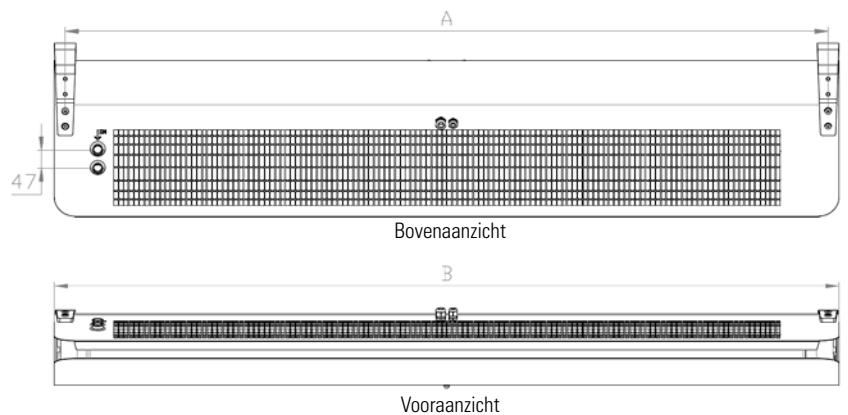

TYPE	EENHEID	SLIM-E-100	SLIM-E-150	SLIM-E-200
Hoogte:	mm	199	199	199
Breedte:	mm	1000	1500	2000
Diepte gemonteerd (incl. wand-beugel):	mm	443	443	443
Stroomvoorziening:	V/Hz	3 x 400/50	3 x 400/50	3 x 400/50
Max. energieverbruik:	kW	5	9	12
Maximaal stroomverbruik:	A	8,5	13	17,3
IP Isolatieklasse:	F	20	20	20
Aansluiting-binnendraad:	[*]	-	-	-
Min.-Max. luchthoeveelheid⁽¹⁾:	m³/h	800-1300	1250-2200	1400-3000
Min.-Max. akoestisch drukniveau - 5 m⁽²⁾:	dB(A)	43-55,5	40-54	42-57
Min.-Max. akoestisch drukniveau⁽³⁾:	dB(A)	59-71,5	56-70	49,5-73
Max. watertemperatuur:	°C	-	-	-
Max. bedrijfsdruk:	MPa	-	-	-
Gewicht unit:	kg	15,1	19,6	24,6
Bereik max. montagehoogte⁽¹⁾:	m	3,5	3,5	3,5
Bereik max. montagehoogte⁽¹⁾:	m	3,5	3,5	3,5
Kleur⁽⁴⁾:	Uitgevoerd in gepoedercoat staal (wit of mat zwart)			
Plaatsing:	Een elektrisch luchtgordijn moet worden geplaatst conform de eisen die worden beschreven in de NEN 1010. Het luchtgordijn mag niet in aanraking komen met (spat)water, zeepresten of overmatige dampontwikkeling.			

Garantie: 2 jaar fabrieksgarantie

⁽¹⁾ Volgens ISO 27327-1

⁽²⁾ Gemeten op een afstand van 5 m van de unit, in een ruimte met een inhoud van 1500 m³; en een gemiddeld vermogen van geluidsabsorptie.

⁽³⁾ Geluidsvermogen volgens ISO 27327-2

⁽⁴⁾ Meerprijs andere RAL kleuren op aanvraag

FLOWAIR distributed by DRL products