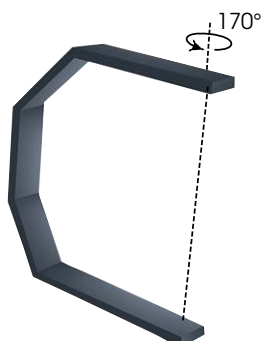

Montage Beugel

BESTEL- EN INSTALLATIEGEMAK IN ÉÉN!

- Compleet geleverd in één pakket
- Zeer licht van gewicht vanaf 19,7 kg
- Ook geschikt voor plafondmontage (verticaal uitblazend)

FLOWAIR distributed by DRL products