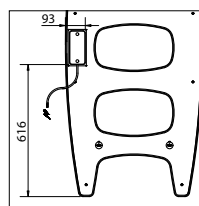

DRL
PRODUCTS

SPECIFICATIES:

- **Materiaal:** Uitgevoerd in gelakt carbon staal met een dikte van 7 mm
- **Montage:** Wandbeugel, vanaf wand tot voorkant radiator 70-80 mm
- **Voeding:** 230 Volt
- **Snoer:** Lengte 1.00 meter met aangegoten schuko stekker
- **IP isolatieklasse:** IP 44 klasse II
- **Lak proces:** Gepoedercoat met ecologisch poeder
- **Kleuren:** Wit RAL 9010, leverbaar tegen een meerprijs +30%, in Cordivari kleuren (zie kleurenkaart achterin)
- **Plaatsing:** Conform de eisen die worden beschreven in de NEN 1010. De elektrische radiator mag niet in aanraking komen met (spat)water, zeepresten of overmatige dampontwikkeling. Via meegeleverde RF thermostaat
- **Bediening:** 2 jaar fabrieksgarantie op de elektronische componenten
- **Garantie:** 5 jaar garantie op lak
- **SnelSelect:** Met www.snelselect.nl kunt u snel en eenvoudig selecties maken, calculeren en bestelinformatie genereren voor uw groothandel

KENMERKEN:

- Leverbaar in 1 wandmodel standaard RAL 9010, tevens in vele andere kleuren.
- 500 Watt
- Bediening alleen mogelijk met de meegeleverde RF thermostaat
- RF Thermostaat: elektronisch ERP ready
- Energiebesparend dag- weekprogramma
- Bedieningsmodi: comfort, nacht, antivries, klok en timer
- Kinderslot
- RF thermostaat, kleur: standaard zwart
  - -Vergrendelen / ontgrendelen met pin
  - -Omgevingstemperatuur-beperking
  - -Oppervlaktetemperatuur-beperking
  - -Mogelijkheid om tot 5 Slim Remote radiatoren te bedienen