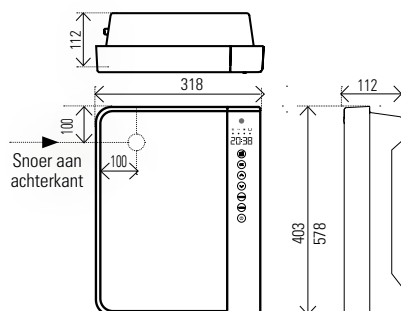

DRL E-COMFORT WINDY | BADKAMER FAN HEATER

DRL ART.NR.	OMSCHRIJVING	KLEUR	HOOGTE H (mm)	BREEDTE B (mm)	DIEPTE D (mm)	VERMOGEN (Watt)	GEWICHT (kg)
225030	DRL E-Comfort Windy 403x318 -1000/1800W - Wit		403	318	112	1000/1800	2,6
225031	DRL E-Comfort Windy 2B 578x318 -1000/1800W - Wit		578	318	112	1000/1800	2,6
225032	DRL E-Comfort Windy Visio 578x318 -1000/1800W - Spiegel		578	318	112	1000/1800	3,4