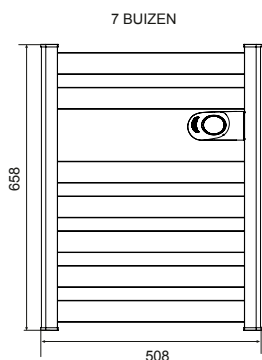

DRL E-COMFORT ZION VLOEISTOFVRIJE BADKAMERRADIATOR Met Elektronische thermostaat

DRL ART.NR.	OMSCHRIJVING	KLEUR	HOOGTE H (mm)	BREEDTE B (mm)	AANTAL BUIZEN	DIEPTE D (mm)	VERMOGEN (Watt)	GEWICHT (kg)
212207	DRL E-Comfort Zion 658x508 - 500W - Wit RAL 9010		658	508	7	40	500	3,2
212208	DRL E-Comfort Zion 898x508 - 750W - Wit RAL 9010		898	508	10	40	750	4,5
212209	DRL E-Comfort Zion 658x508 - 500W - Antraciet RAL 7016		658	508	7	40	500	3,2
212210	DRL E-Comfort Zion 898x508 - 750W - Antraciet RAL 7016		898	508	10	40	750	4,5