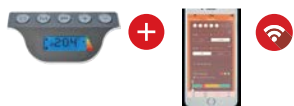

SPECIFICATIES:

- **Materiaal:** Staal
- **Montage:** Wandbeugel, vanaf wand tot voorkant radiator 147 mm
- **Voeding:** 230 Volt
- **Snoer:** Lengte 1 meter met aangegoten schuko stekker
- **Handdoekbeugel:** Optioneel separaat te bestellen:
  1 aluminium handdoekbeugel, alleen voor model 750
- **Kleuren:** Mat gestructureerd wit RAL 9003
  Mat gestructureerd antraciet grijs RAL 7024
- **Plaatsing:** Conform de eisen die worden beschreven in de NEN 1010. De elektrische radiator mag niet in aanraking komen met (spat)water, zeepresten of overmatige dampontwikkeling.
- **Bediening:** Via digitaal geïntegreerde display + via wifi app (App Store en google Play - wifi standaard IEEE 802.11 b/g/n 2.4Ghz) (Een Guestnetwerk is hier niet voor geschikt o.a. door clientisolation)