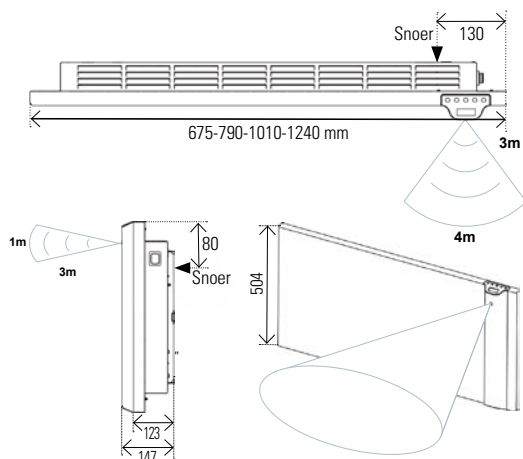

KLIMA	A	B	C	D	E
750	504	675	305	265	105
1000	504	790	305	265	105
1500	504	1010	640	265	105
2000	504	1240	640	265	105