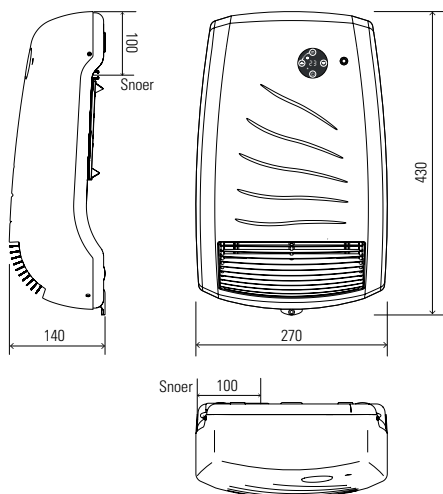

DRL E-COMFORT BALI | BADKAMER FAN HEATER

DRL ART.NR.	OMSCHRIJVING	KLEUR	HOOGTE H (mm)	BREEDTE B (mm)	DIEPTE D (mm)	VERMOGEN (Watt)	GEWICHT (kg)
225040	DRL E-Comfort BALI Fanheater 2000 W Wit RAL 9010	Wit RAL 9010	430	270	140	2000	3,3