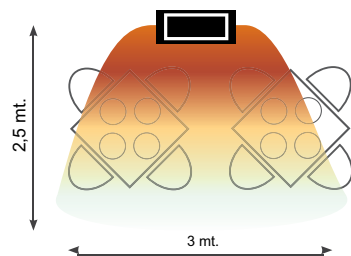

MUUR- OF OP STANDAARD BEVESTIGING

Het aantal m² dat met de terrasstralers kan worden aangewarmd is verschillend en is o.a. afhankelijk van het type straler en de beschutting van de ruimte. In het algemeen adviseren wij de terrasstralers te gebruiken in ruimtes die afgesloten en vrij zijn van tocht.

Bovenstaande schema's zijn slechts indicatief.