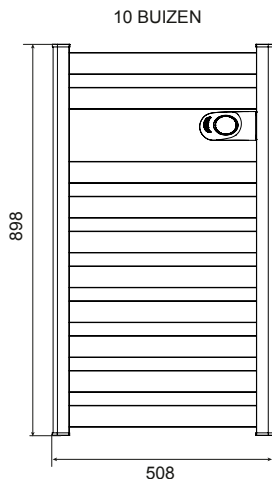

7 BUIZEN

10 BUIZEN

EcoDesign thermostaat

Eenvoudig te programmeren thermostaat op gebruiksvriendelijke positie
Dag-en week programmering:

Comfort

Nacht

Antivries

2h-timer