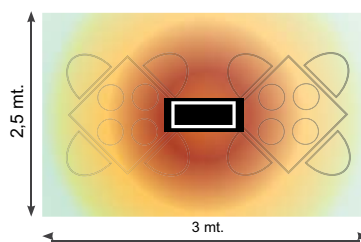

PLAFOND BEVESTIGING