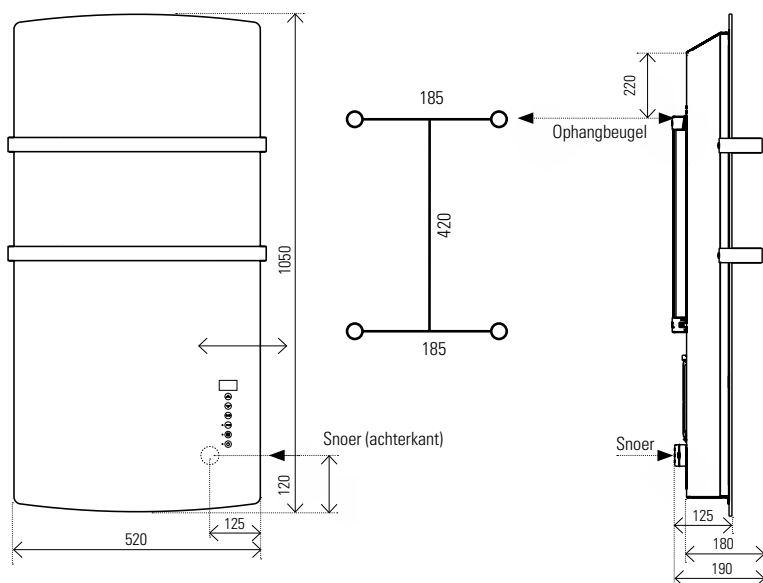

E-Comfort DEVA • RADIATOR MET GLAZEN INFRAROOPANEEL EN FANHEATER

DRL E-COMFORT DEVA | RADIATOR met glazen infraroodpaneel en Fan heater

DRL ART.NR.	OMSCHRIJVING	KLEUR Materiaal	HOOGTE H (mm)	BREEDTE B (mm)	DIEPTE D (mm)	VERMOGEN (Watt)	GEWICHT (kg)
228501	DRL E-Comfort Deva 1050x520 - 1500W - Spiegel		1050	520	100	1500	17
228502	DRL E-Comfort Deva 1050x520 - 1500W - Zwart glas		1050	520	100	1500	17
228503	DRL E-Comfort Deva 1050x520 - 1500W - Wit glas		1050	520	100	1500	17