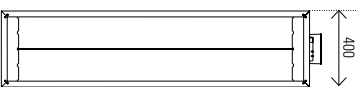

THERMO HT 39 (3500W)