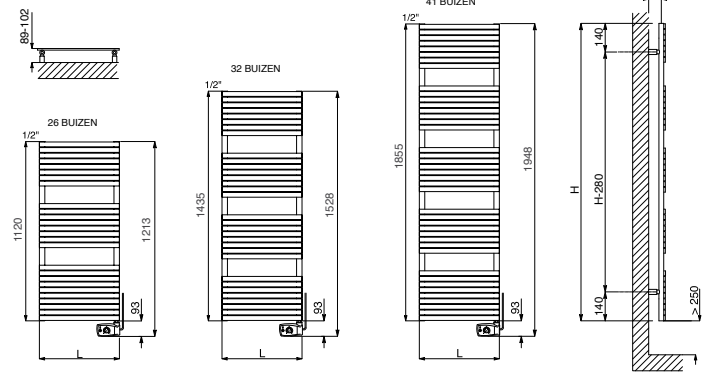

DRL E-COMFORT STEFANIA | RVS BADKAMER DESIGNRADIATOR Met digitale thermostaat

DRL ART.NR.	OMSCHRIJVING	HOOGTE H (mm)	BREEDTE L (mm)	AANTAL BUIZEN	DIEPTE D (mm)	VERMOGEN (Watt)	GEWICHT (kg)
370601	DRL E-Comfort Stefania 1120x500 - 400 W-RVS	1120	500	26	40	400	18
370602	DRL E-Comfort Stefania 1435x500 - 500 W-RVS	1435	500	32	40	500	22
370603	DRL E-Comfort Stefania 1855x600 - 700 W-RVS	1855	600	41	40	700	32

Eenvoudig te programmeren thermostaat
Dag-en weekprogrammering:

Comfort Nacht Antivries 2h-timer Programma Aan/Uit

FUNCTIONIES

Open raam Kinderslot detectie

CORDIVARI
DESIGN

ACCESSOIRES

J01

DRL ART.NR.	OMSCHRIJVING
5399003	Set van 2 handdoekhaken Polished Stainless Steel

SPECIFICATIES:

- **Materiaal:** Verticale collectoren uitgevoerd in Stainless Steel met een diameter van $\varnothing$ 30 mm
  Horizontale collectoren uitgevoerd in Stainless Steel 30X10 mm Wandbeugel, vanaf wand tot voorkant radiator: 98-102 mm
- **Montage:** Wandbeugel, vanaf wand tot voorkant radiator: 98-102 mm
- **Voeding:** 230 Volt
- **Snoer:** Lengte 1.20 meter met aangegoten schuko stekker
- **IP isolatieklasse:** IP 44 klasse I
- **Inhoud:** Glycol basis
- **Kleur:** Polished Stainless Steel
- **Plaatsing:** Conform de eisen die worden beschreven in de NEN 1010. De elektrische radiator mag niet in aanraking komen met (spat)water, zeepresten of overmatige dampontwikkeling.
- **Garantie:** 2 jaar fabrieksgarantie op de elektronische componenten
- **SnelSelect:** Met www.snelselect.nl kunt u snel en eenvoudig selecties maken, calculeren en bestelinformatie genereren voor uw groothandel.

KENMERKEN:

- Bediening via meegeleverde afstandbediening of via thermostaat
- Leverbaar in 3 wandmodellen in RVS
- 400, 500 of 700 Watt
- Thermostaat: elektronisch ErP ready
- Elektronische temperatuurregeling met digitaal display
- Verlicht display (*thermostaten geleverd voor 2023, onverlicht display)
- Energiebesparend dag- weekprogramma
- Bedieningsmodi: comfort, nacht, antivries, klok en 2h-timer (2 uur vol vermogen)
- Open raam detectie
- Kinderslot
- Kleur thermostaat: Standaard op RVS radiator: chroom