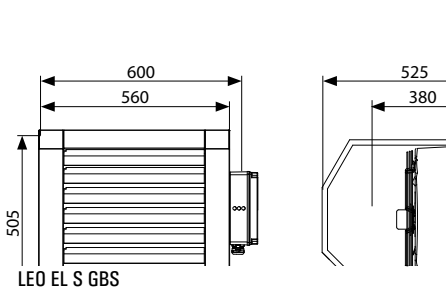

TYPE:	EENHEID	LEO EL S GBS	LEO EL L GBS
Hoogte:	mm	505	605
Breedte:	mm	600	700
Diepte:	mm	525	620
Verwarmings capaciteit:	kW	6,0/10,8	8,8/16,3/22,8
Max. luchthoeveelheid:	m³/h	2000	4250
Stroomvoorziening:	V/Hz	3 x 400	3 x 400
Maximaal stroomverbruik:	A	15,6	33,3
IP / Isolatieklasse ventilator:	F	54	54
Max. akoestisch drukniveau⁽¹⁾:	dB(A)	56,3	64,1
Max. luchtwerp⁽²⁾:	m	14	24,0
Max. bedrijfstemperatuur:	°C	50	50
Gewicht van unit:	kg	19,7	27,8
Max. hoogte wandmontage:	m	3	6 m
Max. hoogte plafondmontage:	m	4,5	6,5
Kleur:	Grijs, behuizing staal		
Plaatsing:	Een elektrische luchtverwarmer moet worden geplaatst conform de eisen die worden beschreven in de NEN 1010. De luchtverwarmer mag niet in aanraking komen met (spat)water, zeepresten of overmatige dampontwikkeling.		
Garantie:	2 jaar fabrieksgarantie		

⁽¹⁾ Akoestisch drukniveau gemeten op een afstand van 5m van de unit, in een ruimte met een inhoud van 1500m³ en een gemiddeld vermogen van geluid absorptie

⁽²⁾ Horizontaal bereik van isothermische stroom, bij een snelheidslimiet van 0,5 m/s

Keuze regeling: TS Thermostaat 3-standenregeling en T-Box Touchscreen Regeling

FLOWAIR distributed by DRL products