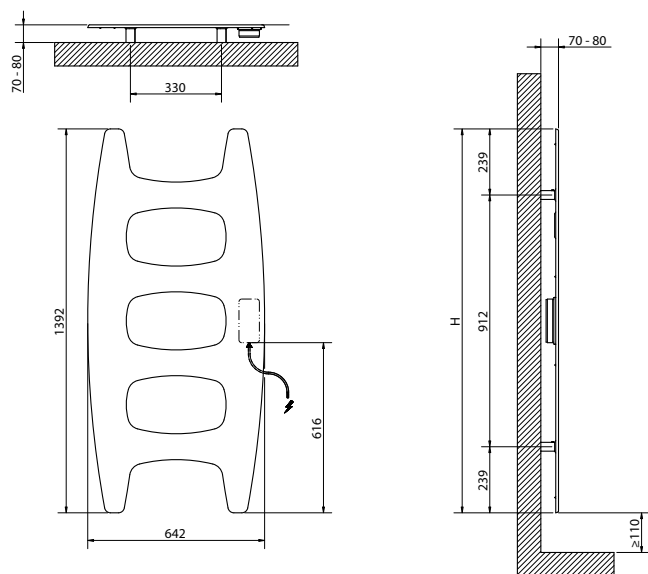

Inclusief eenvoudig te programmeren RF thermostaat
Dag-en weekprogrammering:

Comfort Nacht Antivries Programma Aan/Uit

Functies

Kinderslot

Detail control unit en positie snoer

DRL
PRODUCTS

SPECIFICATIES:

- **Materiaal:** Uitgevoerd in gelakt carbon staal met een dikte van 7 mm
- **Montage:** Wandbeugel, vanaf wand tot voorkant radiator 70-80 mm
- **Voeding:** 230 Volt
- **Snoer:** Lengte 1.00 meter met aangegoten schuko stekker
- **IP isolatieklasse:** IP 44 klasse II
- **Lak proces:** Gepoedercoat met ecologisch poeder
- **Kleuren:** Wit RAL 9010, leverbaar tegen een meerprijs +30%, in Cordivari kleuren (zie kleurenkaart achterin)
- **Plaatsing:** Conform de eisen die worden beschreven in de NEN 1010. De elektrische radiator mag niet in aanraking komen met (spat)water, zeepresten of overmatige dampontwikkeling. Via meegeleverde RF thermostaat
- **Bediening:** 2 jaar fabrieksgarantie op de elektronische componenten
- **Garantie:** 5 jaar garantie op lak
- **SnelSelect:** Met www.snelselect.nl kunt u snel en eenvoudig selecties maken, calculeren en bestelinformatie genereren voor uw groothandel

KENMERKEN:

- Leverbaar in 1 wandmodel standaard RAL 9010, tevens in vele andere kleuren.
- 500 Watt
- Bediening alleen mogelijk met de meegeleverde RF thermostaat
- RF Thermostaat: elektronisch ERP ready
- Energiebesparend dag- weekprogramma
- Bedieningsmodi: comfort, nacht, antivries, klok en timer
- Kinderslot
- RF thermostaat, kleur: standaard zwart
  - -Vergrendelen / ontgrendelen met pin
  - -Omgevingstemperatuur-beperking
  - -Oppervlaktetemperatuur-beperking
  - -Mogelijkheid om tot 5 Slim Remote radiatoren te bedienen