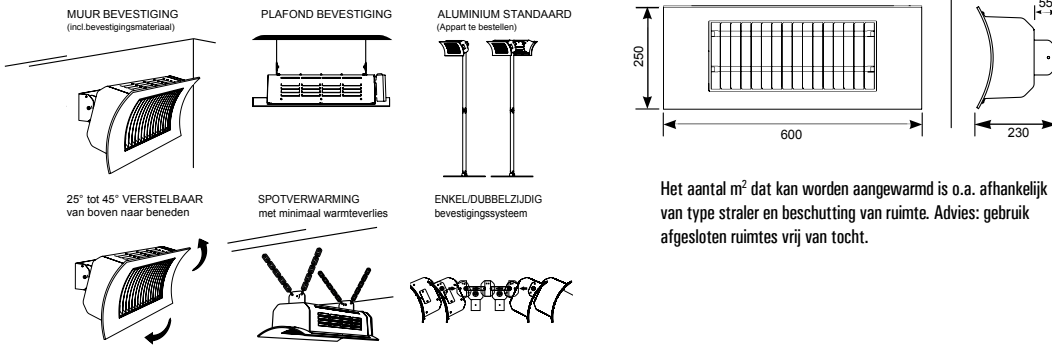

DRL E-COMFORT OASI | INFRAROOD TERRASVERWARMER

DRL ART.NR.	OMSCHRIJVING	KLEUR	HOOGTE H (mm)	BREEDTE B (mm)	DIEPTE D (mm)	VERMOGEN (Watt)	GEWICHT (Kg)
228001	DRL E-Comfort Oasi Low Glare 250x600 - 1000-2000W	Wit	250	600	230	1000-2000	5,2
228002	DRL E-Comfort Oasi Low Glare 250x600 - 1000-2000W	Zwart	250	600	230	1000-2000	5,2
228000	DRL E-Comfort Oasi HT 250x600 - 2000 W	Zwart	250	600	230	2000	5,2
228003	DRL E-Comfort Oasi Low Glare Afstandbediening verplicht (niet voor model HT)						
228004	DRL E-Comfort Oasi aluminium standaard, wit (apart bestellen)						18
228005	DRL E-Comfort Oasi aluminium standaard, zwart (apart bestellen)						18