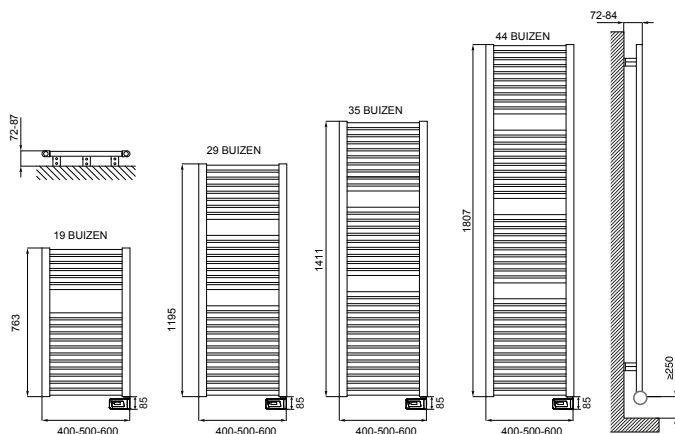

DRL ART.NR.	OMSCHRIJVING	KLEUR	HOOGTE H (mm)	BREEDTE B (mm)	AANTAL BUIZEN	DIEPTE D (mm)	VERMOGEN (Watt)	GEWICHT (kg)
220601	DRL E-Comfort Claudia® REMOTE 760x400 - 400W - RAL 9016		763	400	19	30	400	11
220602	DRL E-Comfort Claudia® REMOTE 760x500 - 500W - RAL 9016		763	500	19	30	500	13
220603	DRL E-Comfort Claudia® REMOTE 760x600 - 600W - RAL 9016		763	600	19	30	600	15
220604	DRL E-Comfort Claudia® REMOTE 1200x400 - 600W - RAL 9016		1195	400	29	30	600	16
220605	DRL E-Comfort Claudia® REMOTE 1200x500 - 700W - RAL 9016		1195	500	29	30	700	20
220606	DRL E-Comfort Claudia® REMOTE 1200x600 - 900W - RAL 9016		1195	600	29	30	900	24
220607	DRL E-Comfort Claudia® REMOTE 1400x400 - 700W - RAL 9016		1411	400	35	30	700	19
220608	DRL E-Comfort Claudia® REMOTE 1400x500 - 900W - RAL 9016		1411	500	35	30	900	23
220609	DRL E-Comfort Claudia® REMOTE 1400x600 - 900W - RAL 9016		1411	600	35	30	900	27
220610	DRL E-Comfort Claudia® REMOTE 1800x400 - 900W - RAL 9016		1807	400	44	30	900	24
220611	DRL E-Comfort Claudia® REMOTE 1800x500 - 900W - RAL 9016		1807	500	44	30	900	29
220612	DRL E-Comfort Claudia® REMOTE 1800x600 - 1200W - RAL 9016		1807	600	44	30	1200	34
220100	DRL Thermostaat Claudia Remote (incl, ook los leverbaar)	Wit	80	130	-	38	-	-
220102	DRL Thermostaat Claudia Remote (incl, ook los leverbaar)	Grijs	80	130	-	38	-	-
220101	DRL Afstandsbediening Claudia Remote (incl, ook los leverbaar)							

KLEURENKAART ACHTERIN >>

Eenvoudig te programmeren thermostaat
Dag-en weekprogrammering:

FUNCTIES

E-Comfort CLAUDIA® REMOTE
Inclusief afstandsbediening

ACCESSOIRES | OPTIONEEL

J01

DRL ART.NR.	OMSCHRIJVING
905055	Handdoekbeugel t.b.v. radiator 500 Rech Chrom - 400mm B
905056	Handdoekbeugel t.b.v. radiator 600 Rech Chrom - 500mm B
905065	Handdoekbeugel t.b.v. radiator 500 Rech Wit - 400mm B
905066	Handdoekbeugel t.b.v. radiator 600 Rech Wit - 500mm B

DRL ART. NR. OMSCHRIJVING

905050	Handdoek knop set van 2 stuks Chrom
905060	Handdoek knop set van 2 stuks Wit

J01

SPECIFICATIES:

- **Materiaal:** Verticale collectoren uitgevoerd in gelakt staal (D-profiel 30x40 mm)
  Horizontale buizen in gelakt staal ø 25 mm
- **Montage:** Wandbeugel, vanaf wand tot voorkant radiator: 72-84 mm
- **Voeding:** 230 Volt
- **Snoer:** Lengte 1.20 m met aangegoten haakse schuko randaarde stekker
- **IP isolatieklasse:** IP 44, klasse I
- **Inhoud:** Glycol basis
- **Lak proces:** Gepoedercoat met ecologisch poeder
- **Kleuren:** Wit RAL 9016, leverbaar tegen een meerprijs +40%, in Cordivari kleuren (zie kleurenkaart achterin)
- **Plaatsing:** Conform de eisen die worden beschreven in de NEN 1010. De elektrische radiator mag niet in aanraking komen met (spat)water, zeepresten of overmatige dampontwikkeling.
- **Garantie:** 2 jaar fabrieksgarantie op de elektronische componenten
  5 jaar garantie op lak- en lekdichtheid
- **SnelSelect:** Met www.snelselect.nl kunt u snel en eenvoudig selecties maken, calculeren en bestelinformatie genereren voor uw groothandel.

KENMERKEN:

- Bediening via meegeleverde afstandsbediening of via thermostaat
- Leverbaar in 12 wandmodellen standaard RAL 9016, tevens in vele andere kleuren.
- 400, 500, 600, 700, 900 of 1200 Watt
- Thermostaat: elektronisch ErP ready
- Elektronische temperatuurregeling met digitaal display
- Energiebesparend dag- weekprogramma
- Bedieningsmodi: comfort, nacht, antivries, klok en 2h-timer (2 uur vol vermogen)
- Open raam detectie
- Kinderslot
- Kleur thermostaat: standaard op witte radiator: wit
- Kleur thermostaat: standaard op gekleurde radiator: licht grijs