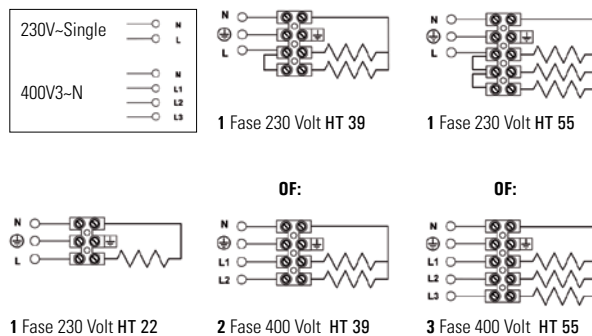

THERMO HT 22 (1750W)

THERMO HT 39 (3500W)

THERMO HT 55 (5250W)

1 FASE: 230 VOLT en/of 2/3 FASE: 400 VOLT Aansluiting
 Elektrische aansluiting door bevoegd persoon uit te voeren

E-Comfort THERMO HT 22 (DRL Art.nr. 228101)