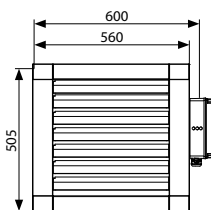

DRL E-COMFORT FLOWAIR LEO EL | LUCHTVERWARMER

DRL ART.NR.	OMSCHRIJVING	HOOGTE H (mm)	BREEDTE B (mm)	DIEPTE D (mm)	VERMOGEN (kW)	GEWICHT (kg)
1110202	E-Comfort LEO EL S GBS + montageconsole	505	600	525	6/10,8	19,7
1110201	E-Comfort LEO EL L GBS + montageconsole	605	700	620	8,8/16,3/22,8	27,8
Keuze regeling:						
1108918	Flowair TS Thermostaat 3-standenregeling	130	85	32		
1119040	Flowair T-Box Touchscreen Regeling	128	113	25		

LEO EL S GBS

TYPE:	EENHEID	LEO EL S GBS	LEO EL L GBS
• Hoogte:	mm	505	605
• Breedte:	mm	600	700
• Diepte luchtverwarmer:	mm	525	620
• Verwarmings capaciteit:	kW	6,0/10,8	8,8/16,3/22,8
• Max. luchthoeveelheid:	m³/h	2000	4250
• Stroomvoorziening:	V/Hz	3 x 400	3 x 400
• Maximaal stroomverbruik:	A	15,6	33,3
• IP / Isolatieklasse ventilator:	F	54	54
• Max. akoestisch drukniveau⁽¹⁾:	dB(A)	56,3	64,1
• Max. luchtwerp⁽²⁾:	m	14	24,0
• Max. bedrijfstemperatuur:	°C	50	50
• Gewicht van unit:	kg	19,7	27,8
• Max. hoogte wandmontage:	m	3	6 m
• Max. hoogte plafondmontage:	m	4,5	6,5
• Kleur:	Grijs, behuizing staal		
• Plaatsing:	Een elektrische luchtverwarmer moet worden geplaatst conform de eisen die worden beschreven in de NEN 1010. De luchtverwarmer mag niet in aanraking komen met (spat)water, zeepresten of overmatige dampontwikkeling.		
• Garantie:	2 jaar fabrieksgarantie		
• Snelselect:	Met www.snelselect.nl kunt u snel en eenvoudig selecties maken, calculeren en bestelinformatie genereren voor uw groothandel		

⁽¹⁾ Akoestisch drukniveau gemeten op een afstand van 5m van de unit, in een ruimte met een inhoud van 1500m³ en een gemiddeld vermogen van geluid absorptie

⁽²⁾ Horizontaal bereik van isothermische stroom, bij een snelheidslimiet van 0,5 m/s

BESTEL- EN INSTALLATIEGEMAK IN ÉÉN!