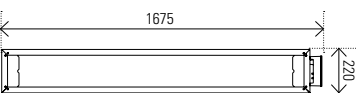

THERMO HT 22 (1750W)