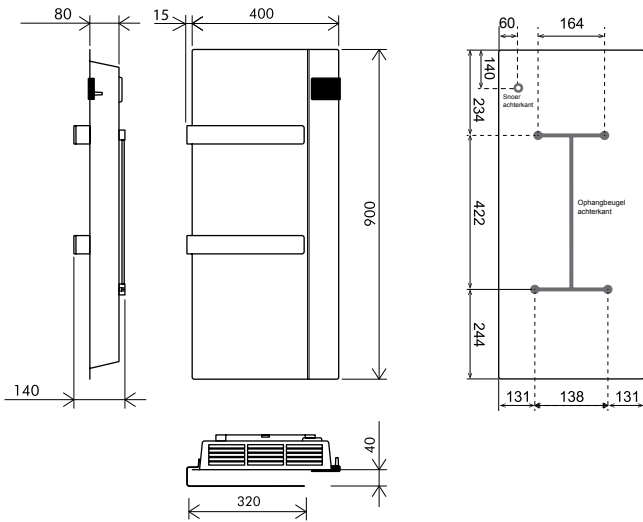

DRL E-COMFORT ONSEN | BADKAMERRADIATOR

DRL ART.NR.	OMSCHRIJVING	KLEUR	HOOGTE H (MM)	BREEDTE B (MM)	DIEPTE D (MM)	VERMOGEN (WATT)	GEWICHT (KG)
212211	DRL E-Comfort Onsen 900x400 - 750W	Structuur Wit RAL 9003	900	400	100	750	10
212212	DRL E-Comfort Onsen 900x400 - 750W	Structuur Grijs RAL 7024	900	400	100	750	10
212213	DRL E-Comfort Onsen ophanghaakjes 2st. (optioneel)	Structuur Wit RAL 9003	55	30	30	-	-
212214	DRL E-Comfort Onsen ophanghaakjes 2st. (optioneel)	Structuur Grijs RAL 7024	55	30	30	-	-