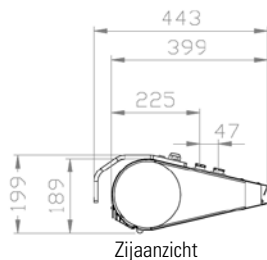

TYPE	EENHEID	SLIM-E-100	SLIM-E-150	SLIM-E-200
Hoogte:	mm	199	199	199
Breedte:	mm	1000	1500	2000
Diepte gemonteerd (incl. wand-beugel):	mm	443	443	443
Stroomvoorziening:	V/Hz	3 x 400/50	3 x 400/50	3 x 400/50
Max. energieverbruik:	kW	5	9	12
Maximaal stroomverbruik:	A	8,5	13	17,3
IP Isolatieklasse:	F	20	20	20
Aansluiting-binnendraad:	[*]	-	-	-
Min.-Max. luchthoeveelheid⁽¹⁾:	m³/h	800-1300	1250-2200	1400-3000
Min.-Max. akoestisch drukniveau - 5 m⁽²⁾:	dB(A)	43-55,5	40-54	42-57
Min.-Max. akoestisch drukniveau⁽³⁾:	dB(A)	59-71,5	56-70	49,5-73
Max. watertemperatuur:	°C	-	-	-
Max. bedrijfsdruk:	MPa	-	-	-
Gewicht unit:	kg	15,1	19,6	24,6
Bereik max. montagehoogte⁽¹⁾:	m	3,5	3,5	3,5
Bereik max. montagehoogte⁽¹⁾:	m	3,5	3,5	3,5
Kleur⁽⁴⁾:	Uitgevoerd in gepoedercoat staal (wit of mat zwart)			
Plaatsing:	Een elektrisch luchtgordijn moet worden geplaatst conform de eisen die worden beschreven in de NEN 1010. Het luchtgordijn mag niet in aanraking komen met (spat)water, zeepresten of overmatige dampontwikkeling.			

Garantie: 2 jaar fabrieksgarantie

⁽¹⁾ Volgens ISO 27327-1

⁽²⁾ Gemeten op een afstand van 5 m van de unit, in een ruimte met een inhoud van 1500 m³; en een gemiddeld vermogen van geluidsabsorptie.

⁽³⁾ Geluidsvermogen volgens ISO 27327-2

⁽⁴⁾ Meerprijs andere RAL kleuren op aanvraag

FLOWAIR distributed by DRL products