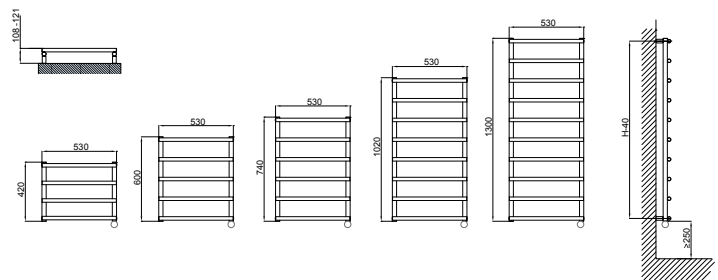

DRL E-COMFORT LAURA RVS | HOTEL DESIGNRADIATOR Handdoekwarmer - aan/uit

DRL ART.NR.	OMSCRIJVING HANDDOEK WARMER	WAND-AAN-SLUITSET	HOOGTE H (mm)	BREEDTE L (mm)	AANTAL BUIZEN	DIEPTE D (mm)	VERMOGEN (Watt)	GEWICHT (kg)
370610	DRL E-Comfort Laura RVS Polished 420x530	-	420	530	4	55	150	4,40
370611	DRL E-Comfort Laura RVS Polished 600x530	-	600	530	5	55	150	5,60
370612	DRL E-Comfort Laura RVS Polished 740x530	-	740	530	6	55	150	6,60
370613	DRL E-Comfort Laura RVS Polished 1020x530	-	1020	530	8	55	150	8,70
370614	DRL E-Comfort Laura RVS Polished 1300x530	-	1300	530	10	55	150	10,9
370615	DRL E-Comfort Laura RVS Polished 420x530	inclusief set	420	530	4	55	150	4,40
370616	DRL E-Comfort Laura RVS Polished 600x530	inclusief set	600	530	5	55	150	5,60
370617	DRL E-Comfort Laura RVS Polished 740x530	inclusief set	740	530	6	55	150	6,60
370618	DRL E-Comfort Laura RVS Polished 1020x530	inclusief set	1020	530	8	55	150	8,70
370619	DRL E-Comfort Laura RVS Polished 1300x530	inclusief set	1300	530	10	55	150	10,9

CORDIVARI
DESIGN

SPECIFICATIES:

- **Materiaal:** Verticale collectoren uitgevoerd in Stainless Steel ϕ 30 mm
  Horizontale ronde buizen uitgevoerd in Stainless Steel ϕ 25 mm
- **Montage:** Wandbeugel, vanaf wand tot voorkant radiator 108-121 mm
- **Voeding:** 230 Volt
- **Snoer:** Lengte 1.20 meter met aangegoten schuko stekker
- **IP isolatieklasse:** IP 54 klasse I
- **Kleur:** Polished Stainless Steel
- **Plaatsing:** Conform de eisen die worden beschreven in de NEN 1010.
  De elektrische radiator mag niet in aanraking komen met (spat)water, zeepresten of overmatige dampontwikkeling.
- **Garantie:** 2 jaar fabrieksgarantie op de elektronische componenten
  5 jaar garantie op waterdichtheid
- **SnelSelect:** Met www.sneselect.nl kunt u snel en eenvoudig selecties maken, calculeren en bestelinformatie genereren voor uw groothandel.

KENMERKEN:

- Leverbaar in 10 wandmodellen in RVS
- Elektronische temperatuurregeling op basis van watertemperatuur
- Hotel designradiator/ handdoekwarmer
- Bediening via digitale thermostaat in chroom, onder de radiator