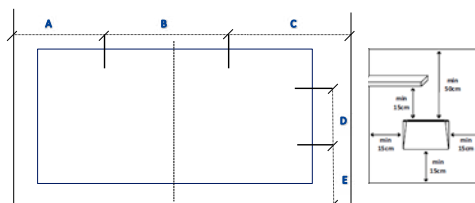

SIRIO	Hoogte	Lengte	A (min.maait)	B	C (min.maait)	D	E
500	420	450	205	180	357	190	295
1000	420	650	209	260	400	190	295
1500	420	850	270	480	400	190	295
2000	420	1050	250	700	400	190	295

Ophangbeugel achterkant