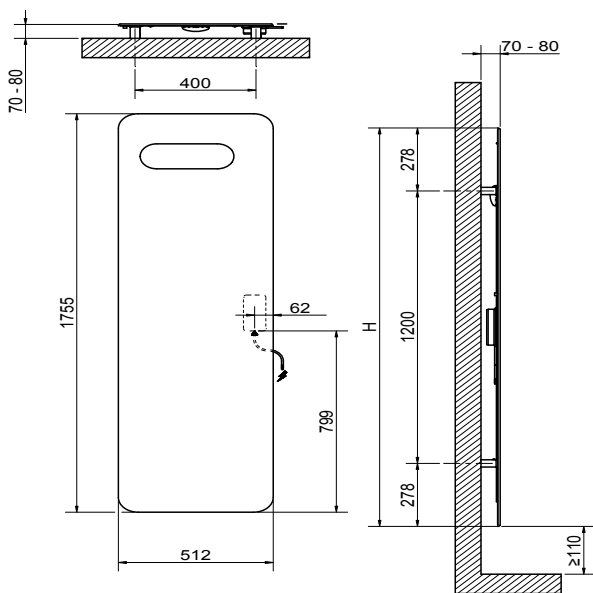

DRL E-COMFORT BADGE® REMOTE | SLIM DESIGNRADIATOR Inclusief draadloze RF Thermostaat

DRL ART.NR.	OMSCHRIJVING	KLEUR	HOOGTE H (mm)	BREEDTE B (mm)	DIEPTE D (mm)	VERMOGEN (Watt)	GEWICHT (kg)
311601	DRL E-Comfort Badge® REMOTE 1755x512 - 650 W - RAL 9010		1755	512	7	650	28
399059	DRL E-Comfort Badge handoekbeugel, polished stainless steel 570 mm (optioneel)			570			

Optioneel losse beugel

CORDIVARI
DESIGN

Inclusief eenvoudig te programmeren RF thermostaat
Dag-en weekprogrammering:

Detail control unit en positie snoer

Functies

Kinderslot

DRL
PRODUCTS

SPECIFICATIES:

- **Materiaal:** Uitgevoerd in gelakt carbon staal met een dikte van 7 mm
- **Montage:** Wandbeugel, vanaf wand tot voorkant radiator 70-80 mm
- **Voeding:** 230 Volt
- **Snoer:** Lengte 1.00 meter met aangegoten schuko stekker
- **IP isolatieklasse:** IP 44 klasse II
- **Lak proces:** Gepoedercoat met ecologisch poeder
- **Kleuren:** Wit RAL 9010, leverbaar tegen een meerprijs +30%, in Cordivari kleuren (zie kleurenkaart achterin)
- **Plaatsing:** Conform de eisen die worden beschreven in de NEN 1010. De elektrische radiator mag niet in aanraking komen met (spat)water, zeepresten of overmatige dampontwikkeling.
- **Bediening:** Via meegeleverde RF thermostaat
- **Garantie:** 2 jaar fabrieksgarantie op de elektronische componenten
  5 jaar garantie op lak
- **SnelSelect:** Met www.snelselect.nl kunt u snel en eenvoudig selecties maken, calculeren en bestelinformatie genereren voor uw groothandel

KENMERKEN: