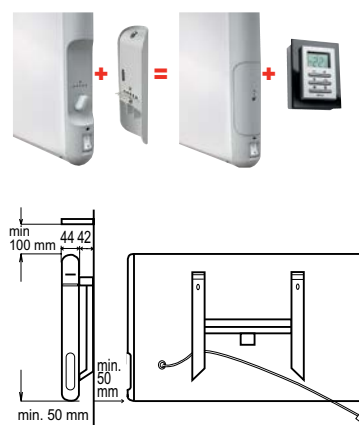

ACCESSOIRES

DRL ART.NR.	OMSCHRIJVING		
224480	DRL Roundline Eco draadloze ontvanger (= optioneel geldt niet voor Roundline Eco Bathroom)		Draadloze ontvanger voor plaatsing in de zijkant, die communiceert met de draadloze bedienthermostaat of masterregeling.
224481	DRL Roundline Eco draadloze bedienthermostaat (= optioneel geldt niet voor Roundline Eco Bathroom)		Draadloze bedienthermostaat, batterijvoeding, waarmee u vanuit dezelfde ruimte een onbeperkt aantal Roundline Eco, binnen een straal van 10 meter kunt reguleren.
224482	DRL Roundline Eco masterregeling (= optioneel geldt niet voor Roundline Eco Bathroom)		Masterregeling, 230 V voeding, lengte snoer 1.85m waarmee u vanuit een andere ruimte een onbeperkt aantal Roundline Eco, binnen een straal van 20 meter kunt reguleren.

SPECIFICATIES:

- Montage: Wandbeugel, vanaf wand tot voorkant radiator 85,5 mm
- Snoer: Voormonteerd, lengte 1.50 meter met aange-goten schuko stekker
  Voormonteerd, lengte 0.75 meter zonder stekker (Eco Bathroom)
- IP isolatieklasse: Roundline Eco: IP 21 klasse I, Roundline Eco Bathroom: IP 24 klasse I
- Oppervlakte temp.: Maximale oppervlakte temperatuur 70°C
- Timerfunctie: ROUNDLINE Eco is in de standaard uitvoering uitgerust met een ingebouwde timerfunctie. Hierin zijn een 5-tal vaste dag- en weekprogramma's voorbereid.
- Kleur: Front: wit RAL 9016. Zijkanten: licht grijs RAL 9018
- Plaatsing: Conform de eisen die worden beschreven in de NEN 1010.
  De elektrische radiator mag niet in aanraking komen met (spat)water, zeepresten of overmatige dampontwikkeling.
- Prestatieverklaring: NTA8800 aanwezig
- Garantie: 2 jaar fabrieksgarantie
- SnelSelect: Met www.snelselect.nl kunt u snel en eenvoudig selecties maken, calculeren en bestelinformatie genereren voor uw groothandel

ACCESSOIRES:

- Draadloze ontvanger: Voor plaatsing in de zijkant. Communiceert met de draadloze bedienthermostaat of masterregeling. (Optioneel, separaat bestellen DRL Art.nr. 224480)
- Bedienthermostaat: Draadloze bedienthermostaat, batterijvoeding, waarmee u vanuit dezelfde ruimte een onbeperkt aantal ROUNDLINE Eco, binnen een straal van 10 meter kunt instellen. (Optioneel, separaat bestellen DRL Art.nr. 224481)
- Masterregeling: Masterregeling 230 V voeding, lengte snoer 1.85 m waarmee u vanuit een andere ruimte een onbeperkt aantal ROUNDLINE Eco, binnen een straal van 20 meter kunt reguleren. (Optioneel, separaat bestellen DRL Art.nr. 224482)