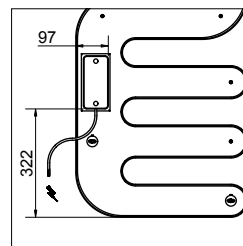

DRL
PRODUCTS

SPECIFICATIES:

- **Materiaal:** Uitgevoerd in gelakt carbon staal met een dikte van 7 mm
- **Montage:** Wandbeugel, vanaf wand tot voorkant radiator 70-80 mm
- **Voeding:** 230 Volt
- **Snoer:** Lengte 1.00 meter met aangegoten schuko stekker
- **IP isolatieklasse:** IP 44 klasse II
- **Lak proces:** Gepoedercoat met ecologisch poeder
- **Kleuren:** Wit RAL 9010, leverbaar tegen een meerprijs +30%, in Cordivari kleuren (zie kleurenkaart achterin)
- **Plaatsing:** Conform de eisen die worden beschreven in de NEN 1010. De elektrische radiator mag niet in aanraking komen met (spat)water, zeepresten of overmatige dampontwikkeling.
- **Bediening:** Via meegeleverde RF thermostaat
- **Garantie:** 2 jaar fabrieksgarantie op de elektronische componenten
  5 jaar garantie op lak
- **SnelSelect:** Met www.snelselect.nl kunt u snel en eenvoudig selecties maken, calculeren en bestelinformatie genereren voor uw groothandel

KENMERKEN:

- Leverbaar in 1 wandmodel standaard RAL 9010, tevens in vele andere kleuren.
- 500 Watt
- Bediening alleen mogelijk met de meegeleverde RF thermostaat
- RF Thermostaat: elektronisch ErP ready
- Energiebesparend dag- weekprogramma
- Bedieningsmodi: comfort, nacht, antivries, klok en timer
- Kinderslot
- RF thermostaat, kleur: standaard zwart
  - -Vergrendelen / ontgrendelen met pin
  - -Omgevingstemperatuur-beperking
  - -Oppervlaktetemperatuur-beperking
  - -Mogelijkheid om tot 5 Slim Remote radiatoren te bedienen