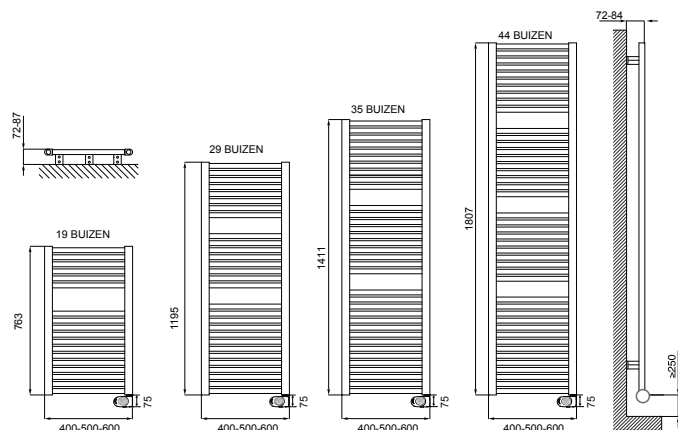

ACCESSOIRES | OPTIONEEL

J01

DRL ART.NR.	OMSCHRIJVING
905055	Handdoekbeugel t.b.v. radiator 500 Rech Chrom 400mm B
905056	Handdoekbeugel t.b.v. radiator 600 Rech Chrom 500mm B

J01

DRL ART. NR.	OMSCHRIJVING
905050	Handdoek knop set van 2 stuks Chrom

SPECIFICATIES

- **Materiaal:** Verticale collectoren uitgevoerd in gelakt staal (D-profiel 30x40 mm)
  Horizontale buizen in gelakt staal ø 25 mm
- **Montage:** Wandbeugel, vanaf wand tot voorkant radiator: 72-84 mm
- **Voeding:** 230 Volt
- **Snoer:** Lengte 1.20 m met aangegoten haakse schuko randaarde stekker
- **IP isolatieklasse:** IP 44, klasse I
- **Inhoud:** Glycol basis
- **Lak proces:** Gepoedercoat met ecologisch poeder
- **Kleur:** Mat zwart
- **Plaatsing:** Conform de eisen die worden beschreven in de NEN 1010.
  De elektrische radiator mag niet in aanraking komen met (spat)water, zeepresten of overmatige dampontwikkeling.
- **Garantie:** 2 jaar fabrieksgarantie op de elektronische componenten
  5 jaar garantie op lak- en lekdichtheid
- **SnelSelect:** Met www.snelselect.nl kunt u snel en eenvoudig selecties maken, calculeren en bestelinformatie genereren voor uw groothandel.

KENMERKEN

- Bediening via thermostaat onderaan de radiator
- Leverbaar in 12 wandmodellen in mat zwart
- 400,500,600, 700,900 of 1200 Watt
- Thermostaat: elektronisch ErP ready
- Elektronische temperatuurregeling met digitaal display
- Verlicht display
- Energiebesparend dag- weekprogramma
- Bedieningsmodi: comfort, nacht, antivries, klok en 2h-timer (2 uur vol vermogen)
- Open raam detectie
- Kinderslot
- Kleur thermostaat: standaard op mat zwarte radiator: mat zwart