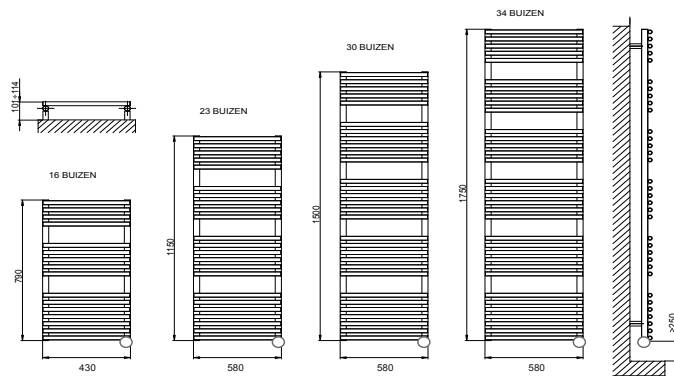

SPECIFICATIES:

- **Materiaal:** Verticale collectoren uitgevoerd in gelakt staal ϕ 30 mm. Horizontale verwarmingselementen in gelakt staal ϕ 22 mm
- **Montage:** Wandbeugel, vanaf wand tot voorkant radiator: 101-114mm
- **Voeding:** 230 Volt
- **Snoer:** Lengte 1.20 meter met aangegoten schuko stekker
- **IP isolatieklasse:** IP 44 klasse I
- **Inhoud:** Glycol basis
- **Lak proces:** Gepoedercoat met ecologisch poeder
- **Kleuren:** Wit RAL 9010, leverbaar tegen een meerprijs +30%, in Cordivari kleuren (zie kleurenkaart achterin)
- **Plaatsing:** Conform de eisen die worden beschreven in de NEN 1010. De elektrische radiator mag niet in aanraking komen met (spat)water, zeepresten of overmatige dampontwikkeling.
- **Garantie:** 2 jaar fabrieksgarantie op de elektronische componenten
  5 jaar garantie op lak- en lekdichtheid
- **SnelSelect:** Met www.snelselect.nl kunt u snel en eenvoudig selecties maken, calculeren en bestelinformatie genereren voor uw groothandel.

KENMERKEN:

- Bediening via thermostaat onderaan de radiator
- Leverbaar in 4 wandmodellen standaard RAL 9010, tevens in vele andere kleuren.
- 400, 700, 900 of 1200 Watt
- Thermostaat: elektronisch ErP ready
- Elektronische temperatuurregeling met digitaal display
- Verlicht display (**thermostaten geleverd voor 2023, onverlicht display*)
- Energiebesparend dag- weekprogramma
- Bedieningsmodi: comfort, nacht, antivries, klok en 2h-timer (2 uur vol vermogen)
- Open raam detectie
- Kinderslot
- Kleur thermostaat: standaard op witte radiator: wit
- Kleur thermostaat: standaard op gekleurde radiator: chroom