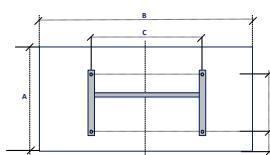

KLIMA	A	B	C	D	E
750	504	675	305	265	105
1000	504	790	305	265	105
1500	504	1010	640	265	105
2000	504	1240	640	265	105

Ophangbeugel achterkant