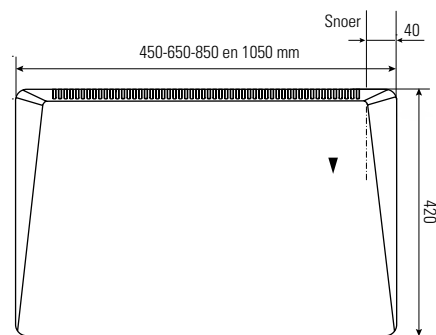

Convectiewarmte