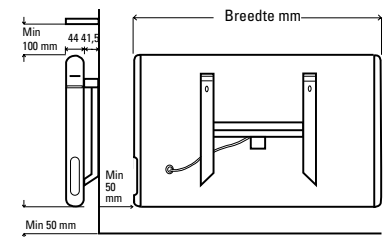

ACCESSOIRES

DRL ART.NR.	OMSCHRIJVING	PRIJS €		Prijzen bruto excl. BTW I04
224480	DRL Roundline Eco draadloze ontvanger (= optioneel geldt niet voor Roundline Eco Bathroom)	48,00		Draadloze ontvanger voor plaatsing in de zijkant, die communiceert met de draadloze kamerthermostaat of masterthermostaat.
224481	DRL Roundline Eco draadloze kamerthermostaat (= optioneel geldt niet voor Roundline Eco Bathroom)	88,00		Draadloze kamerthermostaat, batterijvoeding, waarmee u vanuit dezelfde ruimte een onbeperkt aantal Roundline Eco, binnen een straal van 10 meter kunt reguleren.
224482	DRL Roundline Eco draadloze masterthermostaat (= optioneel geldt niet voor Roundline Eco Bathroom)	155,00		Draadloze masterthermostaat, 230 V voeding, lengte snoer 1.85m waarmee u vanuit een andere ruimte een onbeperkt aantal Roundline Eco, binnen een straal van 20 meter kunt reguleren.

- **Hoogte:** 400 mm
- **Breedte:** 414, 638, 750, 974, 1198, 1422 en 1748 mm
- **Vermogen:** 300, 600, 800, 1000, 1200, 1500 en 2000 Watt
- **Dieptes:** D1*: Diepte radiator: 44 mm
  D2*: Afstand vanaf de muur tot voorkant radiator: 85,5 mm
  Voorgemonteerd, lengte 1.50 meter met aangegoten schuko stekker
- **Snoer:** Voorgemonteerd, lengte 1.50 meter met aangegoten schuko stekker
- **IP isolatieklasse:** Roundline Eco: IP 21 klasse I, Roundline Eco Bathroom: IP 24
- **Oppervlakte temp.:** Maximale oppervlakte temperatuur 70°C
- **Montage set:** Montagebeugel, (excl. schroeven en pluggen), voorgemonteerd snoer met aangegoten schukostekker, montage in volle steen of holle wand gebruiksaanwijzing
- **Timerfunctie:** De ROUNDLINE Eco is in de standaard uitvoering uitgerust met een ingebouwde timerfunctie. Hierin zijn een 5-tal vaste dag- en weekprogramma's voorbereid.
- **Draadloze ontvanger:** Voor plaatsing in de zijkant. Communiceert met de draadloze kamerthermostaat of masterthermostaat. (Optioneel, separaat bestellen DRL Art.nr. 224480)
- **Kamerthermostaat:** Draadloze kamerthermostaat, batterijvoeding, waarmee u vanuit dezelfde ruimte een onbeperkt aantal ROUNDLINE Eco, binnen een straal van 10 meter kunt instellen. (Optioneel, separaat bestellen DRL Art.nr. 224481)
- **Masterthermostaat:** Draadloze masterthermostaat 230 V voeding, lengte snoer 1.85 m waarmee u vanuit een andere ruimte een onbeperkt aantal ROUNDLINE Eco, binnen een straal van 20 meter kunt reguleren. (Optioneel, separaat bestellen DRL Art.nr. 224482)
- **Kleur:** Front: Wit RAL 9016. Zijkanten: Licht grijs RAL 9018
- **Zone:** Volgens Nen 1010, dienen elektrische componenten te worden geplaatst in zone 3
- **Garantie:** 2 jaar fabrieksgarantie
- **SnelSelect:** Door middel van ons SnelSelect-programma kunt u ook via het internet snel, eenvoudig en foutloos selecteren. U kunt het SnelSelect-programma gebruiken via www.snelselect.nl