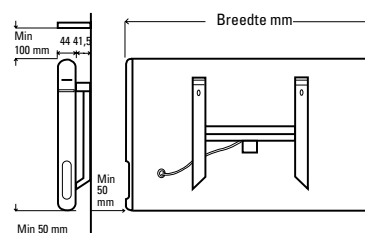

DRL E-COMFORT ROUNDLINE ECO | ECO BATHROOM

ROUNDLINE ECO 200

Hoogte: 200 mm
Breedte: 638, 750, 974, 1198 en 1422 mm
Vermogen: 400, 600, 800, 1000 en 1200 Watt

ROUNDLINE ECO 400

Hoogte: 400 mm
Breedte: 414, 638, 750, 974, 1198 en 1422 mm
Vermogen: 300, 600, 800, 1000, 1200, 1500 en 1800 Watt

ROUNDLINE ECO 400 Bathroom

Hoogte: 400 mm
Breedte: 325 en 525 mm
Vermogen: 300 en 400 Watt

NIEUW