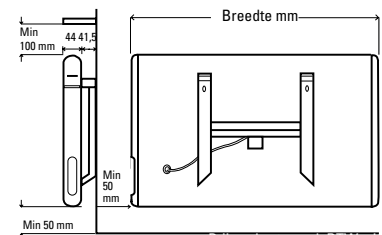

ACCESSOIRES

DRL ART.NR.	OMSCHRIJVING	PRIJS €		
224480	DRL Roundline Eco draadloze ontvanger (= optioneel)	48,00		Draadloze ontvanger voor plaatsing in de zijkant, die communiceert met de draadloze kamerthermostaat of masterthermostaat.
224481	DRL Roundline Eco draadloze kamerthermostaat (= optioneel)	88,00		Draadloze kamerthermostaat, batterijvoeding, waarmee u vanuit dezelfde ruimte een onbeperkt aantal Roundline Eco, binnen een straal van 10 meter kunt reguleren.
224482	DRL Roundline Eco draadloze masterthermostaat (= optioneel)	155,00		Draadloze masterthermostaat, 230 V voeding, lengte snoer 1.85m waarmee u vanuit een andere ruimte een onbeperkt aantal Roundline Eco, binnen een straal van 20 meter kunt reguleren.
224483	DRL Roundline Eco set van 2 voetjes alleen voor Roundline 200 mm H (= optioneel)	45,00		Set van 2 voetjes alleen voor Roundline Eco 200 mm H

- Hoogte: 200 mm
- Breedte: 638, 750, 974, 1198 en 1422 mm
- Vermogen: 400W, 600W, 800W, 1000W en 1200W
- Dieptes: D1*: Diepte convector: 44 mm D2*: Afstand vanaf de muur tot voorkant convector: 85,5 mm
- Snoer: Voorgemonteerd, lengte 1.50 meter met aangegoten schuko stekker
- IP isolatieklasse: IP 21 klasse I
- Oppervlakte temp.: Maximale oppervlakte temperatuur 70°C
- Montage set: Montagebeugel, (excl. schroeven en pluggen), voorgemonteerd snoer met aangegoten schukostekker, montage in volle steen of holle wand gebruiksaanwijzing
- Timerfunctie: De ROUNDLINE Eco is in de standaard uitvoering uitgerust met een ingebouwde timerfunctie. Hierin zijn een 5-tal vaste dag- en weekprogramma's voorbereid.
- Voetjes: Set van 2 voetjes t.b.v. ROUNDLINE Eco 200 (Optioneel, separaat te bestellen DRL Art.nr. 224483)
- Draadloze ontvanger: Voor plaatsing in de zijkant. Communiceert met de draadloze kamerthermostaat of masterthermostaat. (Optioneel, separaat bestellen DRL Art.nr. 224480)
- Kamerthermostaat: Draadloze kamerthermostaat, batterijvoeding, waarmee u vanuit dezelfde ruimte een onbeperkt aantal ROUNDLINE Eco, binnen een straal van 10 meter kunt instellen. (Optioneel, separaat bestellen DRL Art.nr. 224481)
- Masterthermostaat: Draadloze masterthermostaat 230 V voeding, (lengte snoer 1.85 m) waarmee u vanuit een andere ruimte een onbeperkt aantal ROUNDLINE Eco, binnen een straal van 20 meter kunt aansturen. (Optioneel, separaat bestellen DRL Art.nr. 224482)
- Kleur: Front: Wit RAL 9016. Zijkanten: Licht grijs RAL 9018
- Zone: Volgens Nen 1010, dienen elektrische componenten te worden geplaatst in zone 3
- Garantie: 2 jaar fabrieksgarantie