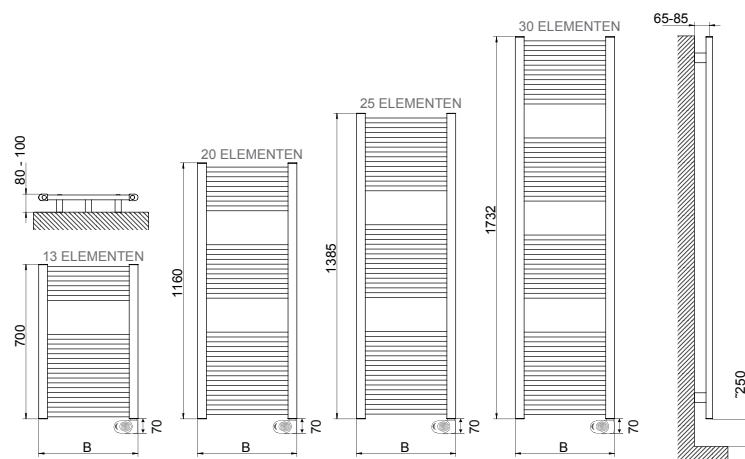

DRL E-COMFORT LISA® ECODESIGN DIGI

Materiaal:	Verticale collectoren uitgevoerd in gelakt staal (D-profiel 30x40 mm) Horizontale buizen in gelakt staal ø 22 mm Water/ glycol medium
Hoogte:	700, 1160, 1385 en 1732 mm
Breedte:	400, 450 en 500 mm
Dieptes:	Afstand vanaf de muur tot voorkant radiator: 80-100 mm Afstand vanaf de muur tot hart van de aansluiting: 65-85mm
Vermogen:	300, 400, 500, 600, 700 en 900 Watt
Voeding:	230 Volt
Snoer:	Lengte 1.20 meter met aangegoten schuko stekker
Montage:	Wand
IP isolatieklasse:	IP 44
Montage set:	Wandbeugels Pluggen en schroeven voor montage in volle steen of holle wand Gebruiksaanwijzing
Lak proces:	Gelakt met ecologisch poeder. (certificaat vlgns DIN 55900-1,-2)
Kleuren:	Standaard Wit RAL 9016 Volgens Nen 1010 dienen elektrische componenten te worden geplaatst in zone
Zone:	3 2 jaar fabrieksgarantie op de elektronische componenten
Garantie:	5 jaar op lak- en lekdichtheid

1. **Thermostaat: ECODESIGN ERP READY**
2. -Elektronische temperatuurregeling
   - -Energiebesparend Dag/Week programma
   - -Open window sensor
   - -Snelle aanwarming door Boost functie
   - -Display: Onverlicht
   - -Antivorst functie
   - -Kinderslot
   - -**Kleur thermostaat: Wit**

DRL E-COMFORT LISA® ECODESIGN DIGI