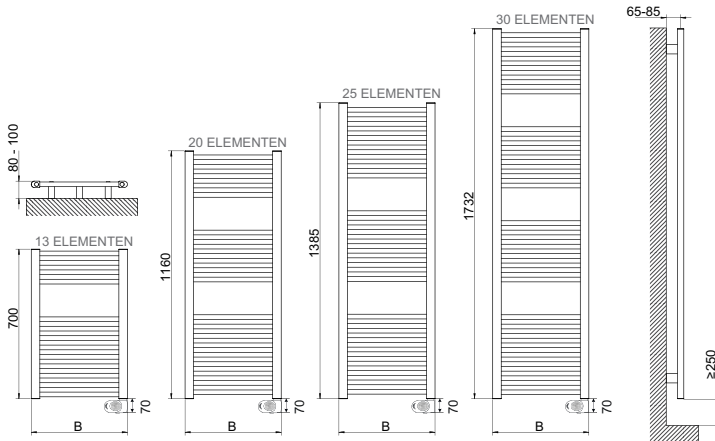

ACCESSOIRES

DRL ART. NR.	OMSCHRIJVING	J01 PRIJS €
905055	Handdoekbeugel t.b.v. radiator 500 Rech Chrom	34,20
905065	Handdoekbeugel t.b.v. radiator 500 Rech Wit	34,20

DRL ART. NR.	OMSCHRIJVING	J01 PRIJS €
905050	Handdoek knop set van 2 stuks Chrom	17,20
905060	Handdoek knop set van 2 stuks Wit	17,20

- **Materiaal:** Verticale collectoren uitgevoerd in gelakt staal. (D-profiel 30x40 mm)
  Horizontale buizen in gelakt staal ø 22 mm.
  Water/ glycol medium.
- **Aantal buizen:** 13, 20, 25 en 30
- **Hoogte:** 700, 1160, 1385 en 1732 mm
- **Breedte:** 400, 450 en 500 mm
- **Dieptes:** D1: Diepte radiator: 30 mm
  D2: Afstand vanaf de muur tot voorkant radiator: 80-100 mm
  D3: Afstand vanaf de muur tot hart van aansluiting: 65-85 mm
- **Vermogen:** 300, 400, 500, 600, 700 en 900 Watt
- **Netto gewicht:** 7, 8, 11, 12, 13, 14, 15 en 18 kg
- **Voeding:** 230 Volt
- **Snoer:** Lengte 1.20 meter met aangegoten schuko stekker
- **IP isolatieklasse:** IP 44
- **Montage:** Wand
- **Montage set:** Wandbeugels, pluggen en schroeven en gebruiksaanwijzing
- **Lak proces:** Gepoedercoat met ecologisch poeder.

- **Kleuren:** Standaard Wit RAL 9016
- **Zone:** Volgens Nen 1010, dienen elektrische componenten te worden geplaatst in zone 3
- **Garantie:** 2 jaar fabrieksgarantie op de elektronische componenten
  5 jaar garantie op lak- en lekdichtheid
- **SnelSelect:** Door middel van ons SnelSelect-programma kunt u ook via het internet snel, eenvoudig en foutloos selecteren. U kunt het SnelSelect-programma gebruiken via www.snelselect.nl

1. **THERMOSTAAT: ECODESIGN ERP 2018:**
2. -Elektronische temperatuurregeling
   - -Energiebesparend Dag/Week programma
   - -Open window sensor
   - -Snelle aanwarming door Boost functie
   - -Antivorst functie
   - -Kinderslot
   - -**Kleur thermostaat:** Standaard Wit