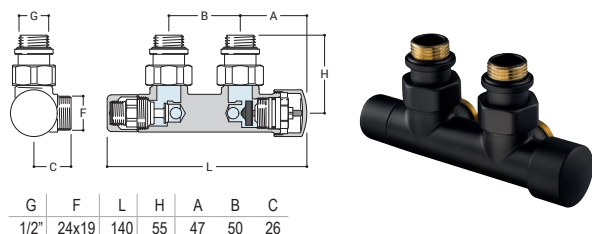

AANSLUITSET
APART
BESTELLEN

DRL OVUS THERMOSTATISCH REGELEMENT M30 x 1,5 uitvoering

DRL.ART.NR.	KLEUR	UITVOERING	PRIJS	CODE
553085	Picco Mat Zwart	M30 X 1,5	€ 25,50	K06

DRL OVUS ONDERBLOK 2 x 1/2" h.o.h. 50 mm HAAKS
Knop Rechts | Thermostatisch voorber. | **Mat Zwart**

DRL.ART.NR.	KLEUR	AANSLUITING	CODE	PRIJS
550122	Mat Zwart	Ø 14-15-16 mm	K04	€ 92,40

AANSLUITSET
APART
BESTELLEN

DRL DRAYTON THERMOSTATISCH REGELEMENT M30 x 1,5 uitvoering

DRL.ART.NR.	KLEUR	UITVOERING	PRIJS	CODE
550141	Mat Zwart/Chroom	M30 x 1,5	€ 37,80	K05