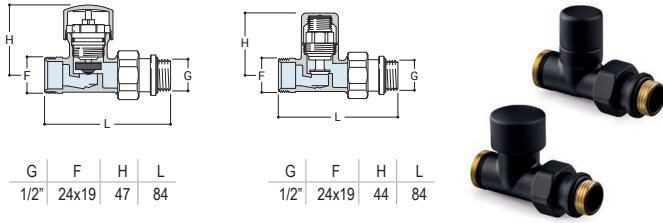

DRL OVUS DESIGNSETS | ONDERBLOKKEN | AANSLUITSETS | REGELEMENTEN | MAT ZWART

DESIGN KRANEN

DRL OVUS DESIGNKRAAN 1/2" RECHT en voetventiel 1/2" Recht
Thermostatisch voorber. | **Mat Zwart**

DRL.ART.NR.	KLEUR	AANSLUITING	CODE	PRIJS
550111	Mat Zwart	Ø 14-15-16 mm	K04	€ 92,40

AANSLUITSET
APART
BESTELLEN