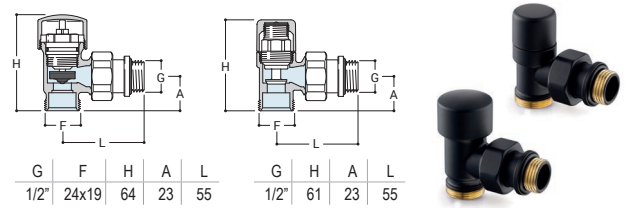

DRL.ART.NR.	KLEUR	AANSLUITING	CODE	PRIJS
550111	Mat Zwart	Ø 14-15-16 mm	K04	€ 92,40

AANSLUITSET
APART
BESTELLEN

DRL OVUS DESIGNKRAAN 1/2" HAAKS en voetventiel 1/2" Haaks
Thermostatisch voorber. | **Mat Zwart**

DRL.ART.NR.	KLEUR	AANSLUITING	CODE	PRIJS
550112	Mat Zwart	Ø 14-15-16 mm	K04	€ 92,40

AANSLUITSET
APART
BESTELLEN

DRL OVUS DESIGNKRAAN 1/2" DUBBELHAAKS Knop Rechts en
1/2" voetventiel dubbelhaaks Links | Thermostatisch voorber. | **Mat Zwart**