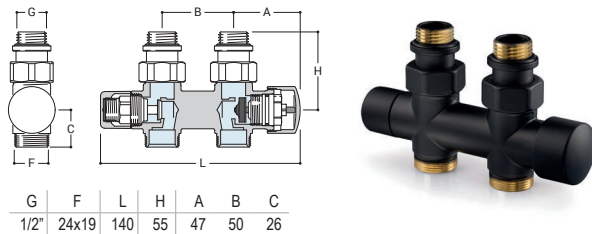

DRL OVUS ONDERBLOK 2 x 1/2" h.o.h. 50 mm RECHT, Knop Links of
Rechts (omkeerbaar) | Thermostatisch voorber. | **Mat Zwart**

DRL.ART.NR.	KLEUR	AANSLUITING	CODE	PRIJS
550121	Mat Zwart	Ø 14-15-16 mm	K04	€ 92,40

AANSLUITSET
APART
BESTELLEN