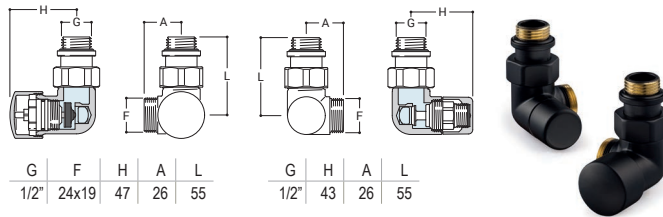

DRL.ART.NR.	KLEUR	AANSLUITING	CODE	PRIJS
550112	Mat Zwart	Ø 14-15-16 mm	K04	€ 92,40

AANSLUITSET
APART
BESTELLEN

DRL OVUS DESIGNKRAAN 1/2" DUBBELHAAKS Knop Rechts en
1/2" voetventiel dubbelhaaks Links | Thermostatisch voorber. | **Mat Zwart**

DRL.ART.NR.	KLEUR	AANSLUITING	CODE	PRIJS
550113	Mat Zwart	Ø 14-15-16 mm	K04	€ 92,40

AANSLUITSET
APART
BESTELLEN

DRL OVUS DESIGNKRAAN 1/2" DUBBELHAAKS Knop Links en
1/2" voetventiel dubbelhaaks Rechts | Thermostatisch voorber. | **Mat Zwart**

DRL.ART.NR.	KLEUR	AANSLUITING	CODE	PRIJS
550114	Mat Zwart	Ø 14-15-16 mm	K04	€ 92,40

AANSLUITSET
APART
BESTELLEN

DRL OVUS ONDERBLOK 2 x 1/2" h.o.h. 50 mm RECHT, Knop Links of
Rechts (omkeerbaar) | Thermostatisch voorber. | **Mat Zwart**