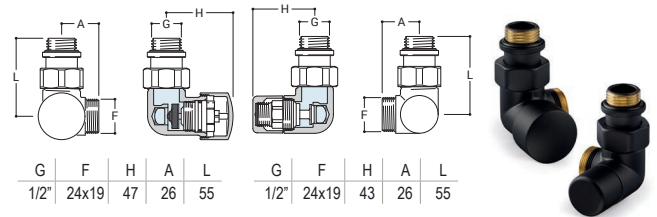

DRL.ART.NR.	KLEUR	AANSLUITING	CODE	PRIJS
550113	Mat Zwart	Ø 14-15-16 mm	K04	€ 92,40

AANSLUITSET
APART
BESTELLEN

DRL OVUS DESIGNKRAAN 1/2" DUBBELHAAKS Knop Links en
1/2" voetventiel dubbelhaaks Rechts | Thermostatisch voorber. | **Mat Zwart**

DRL.ART.NR.	KLEUR	AANSLUITING	CODE	PRIJS
550114	Mat Zwart	Ø 14-15-16 mm	K04	€ 92,40

AANSLUITSET
APART
BESTELLEN

DRL OVUS ONDERBLOK 2 x 1/2" h.o.h. 50 mm RECHT, Knop Links of
Rechts (omkeerbaar) | Thermostatisch voorber. | **Mat Zwart**