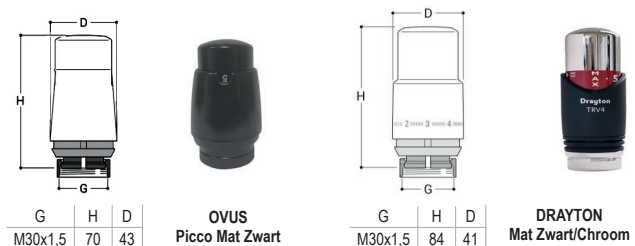

550133	Mat Zwart	Ø 15 mm	€ 18,60	K04
--------	-----------	---------	---------	-----

DRL OVUS ONDERBLOK 2 x 1/2" h.o.h. 50 mm HAAKS
Knop Links | Thermostatisch voorber. | **Mat Zwart**

DRL.ART.NR.	KLEUR	AANSLUITING	CODE	PRIJS
550123	Mat Zwart	Ø 14-15-16 mm	K04	€ 92,40

AANSLUITSET
APART
BESTELLEN

DRL OVUS THERMOSTATISCH REGELEMENT M30 x 1,5 uitvoering

DRL.ART.NR.	KLEUR	UITVOERING	PRIJS	CODE
553085	Picco Mat Zwart	M30 X 1,5	€ 25,50	K06

DRL OVUS ONDERBLOK 2 x 1/2" h.o.h. 50 mm HAAKS
Knop Rechts | Thermostatisch voorber. | **Mat Zwart**