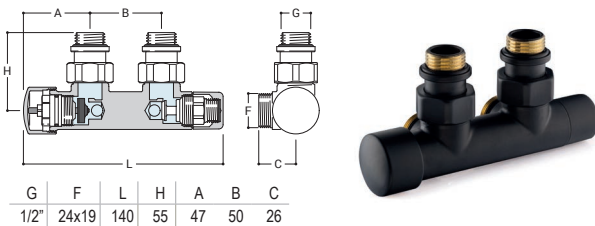

DRL OVUS ONDERBLOK 2 x 1/2" h.o.h. 50 mm HAAKS
Knop Links | Thermostatisch voorber. | **Mat Zwart**

DRL.ART.NR.	KLEUR	AANSLUITING	CODE	PRIJS
550123	Mat Zwart	Ø 14-15-16 mm	K04	€ 92,40

AANSLUITSET
APART
BESTELLEN