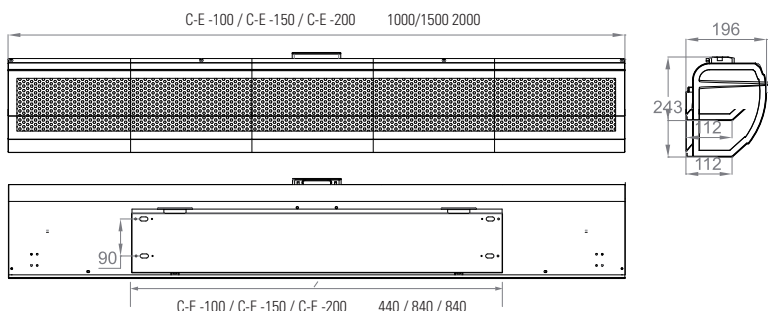

Bovendien is dit luchtgordijn voorzien van standaard montagebeugel voor de installatie van het apparaat aan wand of plafond. Dit MINI luchtgordijn is licht van gewicht en uitgevoerd in gepepercoat staal (RAL 9016).

Bestel- en installatiegemak in één!

2-standen regeling

E-Comfort Mini
Luchtgordijn

- Compleet geleverd in één pakket
- Zeer licht van gewicht 9 kg

DRL E-COMFORT MINI

Type:	MINI
Hoogte:	200 mm
Breedte:	900 mm
Diepte:	140 mm
Max. luchthoeveelheid:	Stand [1] 390 (m ³ /h) Stand [2] 480 (m ³ /h)
Verwarm capaciteit:	2 of 4 (kW)
Voeding:	1x230/50 V/Hz
Gewicht:	9 kg
Max.montagehoogte:	2 m (aanbevolen)
IP Isolatie klasse:	IP 21
Kleur:	Uitgevoerd in gepoedercoat staal (RAL 9016)
Levertijd:	Standaard 2 tot 4 weken
Garantie:	2 jaar fabrieksgarantie op de elektronische componenten

DRL E-COMFORT MINI

DRL E-COMFORT ELIS-C-E LUCHTGORDIJN

Prijzen bruto excl. BTW 112

DRL ARTNR	OMSCHRIJVING	HOOGTE H (mm)	BREEDTE B (mm)	DIEPTE D (mm)	VERMOGEN (kW)	GEWICHT (kg)	PRIJS €
1101100	E-Comfort ELIS-C-E-100	243	1000	196	6,5	14,5	858,00
1101150	E-Comfort ELIS-C-E-150	243	1500	196	10	19,9	1107,00
1101200	E-Comfort ELIS-C-E-200	243	2000	196	13	25,1	1424,00

□ Type:	ELIS C-E-100	ELIS C-E-150	ELIS C-E-200
□ Hoogte:	243 mm	243 mm	243 mm
□ Breedte:	1000 mm	1500 mm	2000 mm
□ Diepte:	196 mm	196 mm	196 mm
□ Max. luchthoeveelheid:	900/1100/1300 (m3/h)	1450/1650/1950 (m3/h)	2100/2300/2700 (m3/h)
□ Max. akoestisch drukniveau(1):	46,5 [dB(A)]	48,5 [dB(A)]	50,5 [dB(A)]
□ Max. verwarmings capaciteit(2):	6,5 (kW)	10 (kW)	13 (kW)
□ Max. stroomverbruik	9,4 [A] 3x400V 28 [A] 1x230V	14,5 [A]	18,7 [A]
□ Max. montagehoogte:	3 m	3 m	3 m
□ Voeding	3x400/50 V/Hz 1x230/50 V/Hz	3x400/50 V/Hz	3x400/50 V/Hz
□ IP Isolatie klasse:	IP 21	IP 21	IP 21
□ Gewicht:	14,5 kg	19,9 kg	25,1 kg
□ Kleur:	Uitgevoerd in gepoedercoat staal (RAL 9016)		
□ Levertijd:	Standaard 2 tot 4 weken		
□ Garantie:	2 jaar fabrieksgarantie op de elektronische componenten		