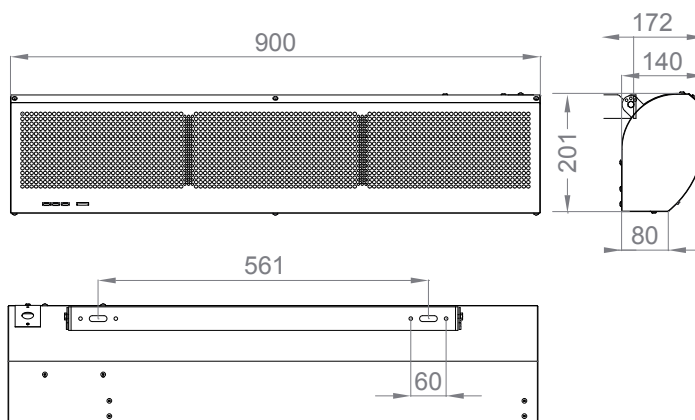

Bovendien is dit luchtgordijn voorzien van standaard montagebeugel voor de installatie van het apparaat aan wand of plafond. Dit MINI luchtgordijn is licht van gewicht en uitgevoerd in gepepercoat staal (RAL 9016).

Bestel- en installatiegemak in één!

2-standen regeling

E-Comfort Mini
Luchtgordijn

- Compleet geleverd in één pakket
- Zeer licht van gewicht 9 kg

DRL E-COMFORT MINI

Type:	MINI
Hoogte:	200 mm
Breedte:	900 mm
Diepte:	140 mm
Max. luchthoeveelheid:	Stand [1] 390 (m ³ /h) Stand [2] 480 (m ³ /h)
Verwarm capaciteit:	2 of 4 (kW)
Voeding:	1x230/50 V/Hz
Gewicht:	9 kg
Max.montagehoogte:	2 m (aanbevolen)
IP Isolatie klasse:	IP 21
Kleur:	Uitgevoerd in gepoedercoat staal (RAL 9016)
Levertijd:	Standaard 2 tot 4 weken
Garantie:	2 jaar fabrieksgarantie op de elektronische componenten

DRL E-COMFORT MINI

DRL E-COMFORT ELIS-C-E LUCHTGORDIJN

Prijzen bruto excl. BTW 112

DRL ARTNR	OMSCHRIJVING	HOOGTE H (mm)	BREEDTE B (mm)	DIEPTE D (mm)	VERMOGEN (kW)	GEWICHT (kg)	PRIJS €
1101100	E-Comfort ELIS-C-E-100	243	1000	196	6,5	14,5	858,00
1101150	E-Comfort ELIS-C-E-150	243	1500	196	10	19,9	1107,00
1101200	E-Comfort ELIS-C-E-200	243	2000	196	13	25,1	1424,00

□ Type:	ELIS C-E-100	ELIS C-E-150	ELIS C-E-200
□ Hoogte:	243 mm	243 mm	243 mm
□ Breedte:	1000 mm	1500 mm	2000 mm
□ Diepte:	196 mm	196 mm	196 mm
□ Max. luchthoeveelheid:	900/1100/1300 (m3/h)	1450/1650/1950 (m3/h)	2100/2300/2700 (m3/h)
□ Max. akoestisch drukniveau(1):	46,5 [dB(A)]	48,5 [dB(A)]	50,5 [dB(A)]
□ Max. verwarmings capaciteit(2):	6,5 (kW)	10 (kW)	13 (kW)
□ Max. stroomverbruik	9,4 [A] 3x400V 28 [A] 1x230V	14,5 [A]	18,7 [A]
□ Max. montagehoogte:	3 m	3 m	3 m
□ Voeding	3x400/50 V/Hz 1x230/50 V/Hz	3x400/50 V/Hz	3x400/50 V/Hz
□ IP Isolatie klasse:	IP 21	IP 21	IP 21
□ Gewicht:	14,5 kg	19,9 kg	25,1 kg
□ Kleur:	Uitgevoerd in gepoedercoat staal (RAL 9016)		
□ Levertijd:	Standaard 2 tot 4 weken		
□ Garantie:	2 jaar fabrieksgarantie op de elektronische componenten		