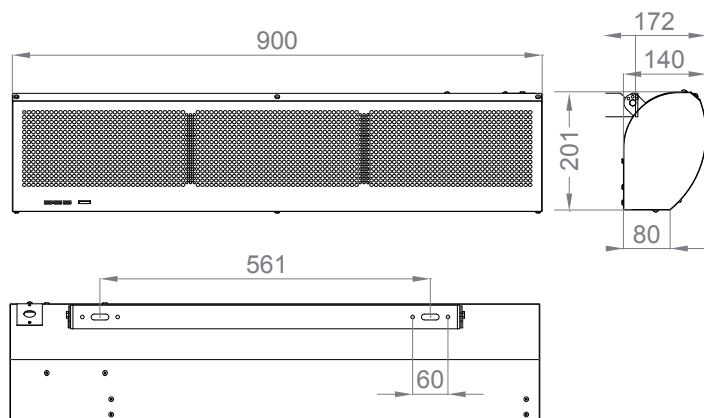

Bestel- en installatiegemak in één!

2-standen regeling

E-Comfort Mini
Luchtgordijn

- Compleet geleverd in één pakket
- Zeer licht van gewicht 9 kg

DRL E-COMFORT MINI

Type:	MINI
Hoogte:	200 mm
Breedte:	900 mm
Diepte:	140 mm
Max. luchthoeveelheid:	Stand [1] 390 (m ³ /h) Stand [2] 480 (m ³ /h)
Verwarm capaciteit:	2 of 4 (kW)
Voeding:	1x230/50 V/Hz
Gewicht:	9 kg
Max.montagehoogte:	2 m (aanbevolen)
IP Isolatie klasse:	IP 21
Kleur:	Uitgevoerd in gepoedercoat staal (RAL 9016)
Levertijd:	Standaard 2 tot 4 weken
Garantie:	2 jaar fabrieksgarantie op de elektronische componenten

DRL E-COMFORT MINI LUCHTGORDIJN

DRL ARTNR.	OMSCHRIJVING	HOOGTE H (cm)	LENGTE L (cm)	DIEPTE D (cm)	VERMOGEN (kW)	GEWICHT (kg)	PRIJS €
1102100	E-Comfort MINI	200	900	140	2 of 4	9	676,00

□ Type:	MINI
□ Hoogte :	200 mm
□ Hoogte:	900 mm
□ Diepte:	140 mm
□ Max. luchthoeveelheid:	Stand [1] 390 (m3/h) Stand [2] 480 (m3/h)
□ Verwarm capaciteit:	2 of 4 (kW)
□ Voeding	1x230/50 V/Hz
□ Gewicht:	9 kg
□ Max.montagehoogte:	2 m (aanbevolen)
□ IP Isolatie klasse:	IP 21
□ Kleur:	Uitgevoerd in gepoedercoat staal (RAL 9016)
□ Levertijd:	Uit voorraad leverbaar
□ Garantie:	2 jaar fabrieksgarantie op de elektronische componenten