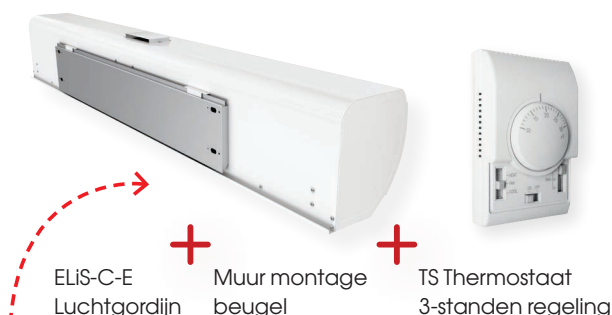

- Compleet geleverd in één pakket
- Zeer licht van gewicht vanaf 14,5 kg
- Leverbaar in 3 lengtes; 1, 1,5 of 2 m
- Meerdere RAL kleuren mogelijk
- Ook voor plafondmontage!

Bestel- en installatiegemak in één!

DRL E-COMFORT MINI LUCHTGORDIJN

DRL ARTNR.	OMSCHRIJVING	HOOGTE H (cm)	LENGTE L (cm)	DIEPTE D (cm)	VERMOGEN (kW)	GEWICHT (kg)	PRIJS €
1102100	E-Comfort MINI	200	900	140	2 of 4	9	676,00