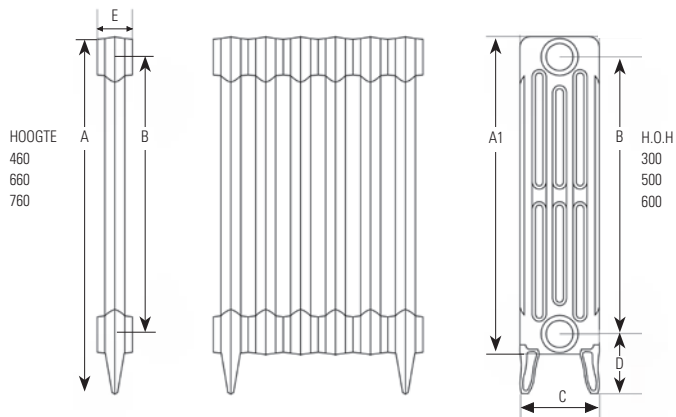

## DRL VICTORY 4 KOLOMS

HOOGTE  
460  
660  
760

H.O.H  
300  
500  
600

### DRL VICTORY 4 KOLOMS

Model	Type	A (mm)	A1 (mm)	B (mm)	C (mm)	D (mm)	E	Kg	Liter	Afgifte in Watt 90/70/20	Afgifte in Watt 75/65/20
Victory	4/460 middenlid		382	300	143	115	60	3,1	0,5	80	66
Victory	4/460 eindlid	460		300	143	115	60	3,6	0,5	80	66
Victory	4/660 middenlid		582	500	143	115	60	4,3	0,85	116	95
Victory	4/660 eindlid	660		500	143	115	60	4,7	0,85	116	95
Victory	4/760 middenlid		682	600	143	115	60	5,2	0,93	134	109
Victory	4/760 eindlid	760		600	143	115	60	5,6	0,93	134	109

### Standaard aansluitingen 1 t/m 8

Bij aansluitingen 5 t/m 8  
siliconen stop apart bestellen.  
(art.nr. 900578, €10,-)

Deze moet fabrieksmatig  
worden voormonteerd!

### LEGENDA

keerplaatje

1 aansluitcode