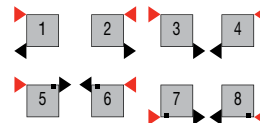

### Standaard aansluitingen 1 t/m 4

### DRL WESTMINSTER 6 KOLOMS

Model	Type	A (mm)	A1 (mm)	B (mm)	C (mm)	D (mm)	E	Kg	Liter	Afgifte in Watt 90/70/20	Afgifte in Watt 75/65/20
Westminster 2/410 middenlid			340	270	218	114	50	4,9	0,85	90	70
Westminster 2/410 middenlid		410		270	218	114	50	5,4	0,85	90	70
Westminster 2/610 middenlid			540	470	218	114	50	7,2	1,16	138	108
Westminster 2/610 middenlid		610		470	218	114	50	7,7	1,16	138	108