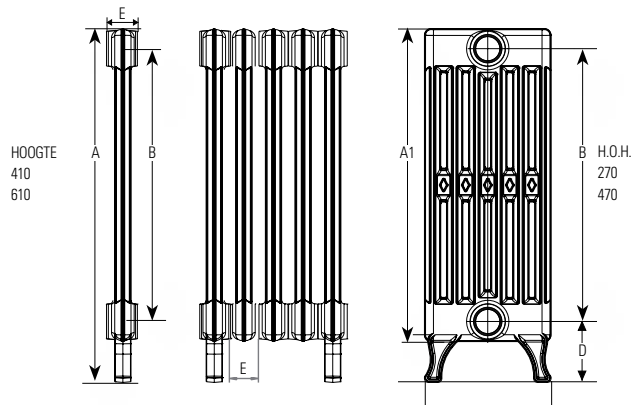

## DRL WESTMINSTER 6 KOLOMS

### Standaard aansluitingen 1 t/m 4

### LEGENDA

Bij aansluitingen 5 t/m 8  
siliconen stop apart bestellen.  
(art.nr. 900578, €10,-)  
Deze moet fabrieksmatig  
worden voorgemonteerd!

### DRL WESTMINSTER 6 KOLOMS

Model	Type	A (mm)	A1 (mm)	B (mm)	C (mm)	D (mm)	E	Kg	Liter	Afgifte in Watt 90/70/20	Afgifte in Watt 75/65/20
Westminster 2/410 middenlid			340	270	218	114	50	4,9	0,85	90	70
Westminster 2/410 middenlid		410		270	218	114	50	5,4	0,85	90	70
Westminster 2/610 middenlid			540	470	218	114	50	7,2	1,16	138	108
Westminster 2/610 middenlid		610		470	218	114	50	7,7	1,16	138	108