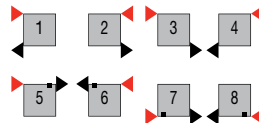

### DRL RUSTICO 3 KOLOMS

Model	Type	A (mm)	A1 (mm)	B (mm)	C (mm)	D (mm)	E	Kg	Liter	Afgifte in Watt 90/70/20	Afgifte in Watt 75/65/20
Rustico	3/750 middenlid		690	582	250	107	78	11,0	2,3	173	138
Rustico	3/750 eindlid	750		582	250	107	78	12,5	2,3	173	138
Rustico	3/950 middenlid		890	782	250	107	78	13,9	2,8	228	182
Rustico	3/950 eindlid	950		782	250	107	78	15,4	2,8	228	182

### Standaard aansluitingen 1 t/m 4