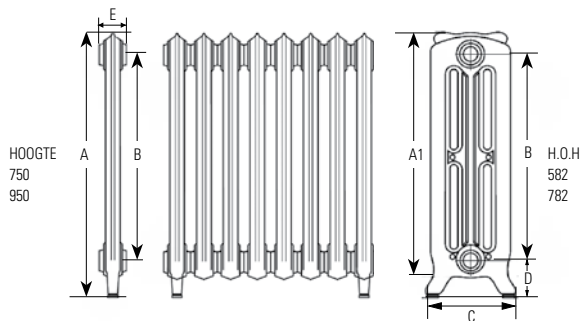

## DRL RUSTICO 3 KOLOMS

### DRL RUSTICO 3 KOLOMS

Model	Type	A (mm)	A1 (mm)	B (mm)	C (mm)	D (mm)	E	Kg	Liter	Afgifte in Watt 90/70/20	Afgifte in Watt 75/65/20
Rustico	3/750 middenlid		690	582	250	107	78	11,0	2,3	173	138
Rustico	3/750 eindlid	750		582	250	107	78	12,5	2,3	173	138
Rustico	3/950 middenlid		890	782	250	107	78	13,9	2,8	228	182
Rustico	3/950 eindlid	950		782	250	107	78	15,4	2,8	228	182

### Standaard aansluitingen 1 t/m 4

### LEGENDA

- aanvoer
- retour
- aansluitcode
- voorgemonteerde  
siliconen stop

Bij aansluitingen 5 t/m 8  
siliconen stop apart bestellen.  
(art.nr. 900578, €10,-)  
Deze moet fabrieksmatig  
worden voorgemonteerd!