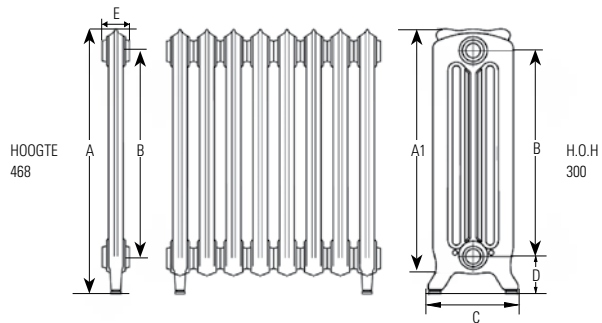

## DRL FLAMBOYANT 3 KOLOMS

### DRL FLAMBOYANT 3 KOLOMS

Model	Type	A (mm)	A1 (mm)	B (mm)	C (mm)	D (mm)	E	Kg	Liter	Afgifte in Watt 90/70/20	Afgifte in Watt 75/65/20
Flamboyant 3/468 middenlid			420	300	225	107	78	8,5	2,3	125	100
Flamboyant 3/468 eindlid		468		300	225	107	78	10,0	2,3	125	100

### Standaard aansluitingen 1 t/m 4

### LEGENDA

- aanvoer
- retour
- aansluitcode
- voorgemonteerde siliconen stop

Bij aansluitingen 5 t/m 8  
siliconen stop apart bestellen.  
(art.nr. 900578, €10,-)  
Deze moet fabrieksmatig  
worden voorgemonteerd!